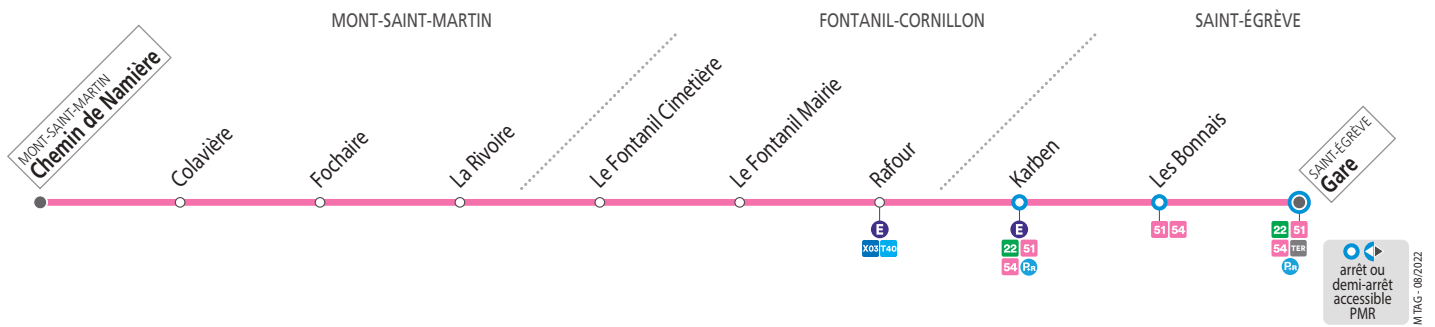

DIRECTION SAINT-ÉGRÈVE GARE

DU LUNDI AU SAMEDI, SAUF MARDIS
les horaires indiqués peuvent varier en fonction des aléas de la circulation

	07 10	08 00
Chemin de Namière	07 10	08 00
Fochaire	07 11	08 01
Le Fontanil Mairie	07 21	08 11
Karben	07 28	08 18
Saint-Égrève Gare	07 31	08 21

MARDIS
les horaires indiqués peuvent varier en fonction des aléas de la circulation

	07 10	08 00	12 50
Chemin de Namière	07 10	08 00	12 50
Fochaire	07 11	08 01	12 51
Le Fontanil Mairie	07 21	08 11	13 01
Karben	07 28	08 18	13 08
Saint-Égrève Gare	07 31	08 21	13 11

DIRECTION MONT-SAINT-MARTIN CHEMIN DE NAMIÈRE

DU LUNDI AU SAMEDI
les horaires indiqués peuvent varier en fonction des aléas de la circulation

	17 00	18 45
Saint-Égrève Gare	17 00	18 45
Karben	17 02	18 47
Le Fontanil Mairie	17 09	18 54
Fochaire	17 19	19 04
Chemin de Namière	17 20	19 05

NE CIRCULE PAS LES DIMANCHES ET JOURS FÉRIÉS

Voyager en groupe ?
Effectuez une demande
d'autorisation préalable :
www.tag.fr/groupe

arrêt ou
demi-arrêt
accessible
PMR

Tabac Presse
5 place de la Fontaine 38120 Fontanil-Cornillon
Arrêt Le Fontanil Mairie

Tabac Presse
8 rue de la Gare CC La Pinéa 38120 Saint-Égrève
Arrêt Saint-Égrève Gare

HORAIRES SUR RÉSERVATION
Réservation 24h/24, jusqu'à 2 heures avant votre déplacement

MaResa

- l'appli MaResa
- tag.fr/flexo
- 04 38 70 38 70

Télécharger dans l'App Store | Disponible sur Google Play

Faites signe au conducteur
à l'approche du bus

TAG.fr f t i
Toute l'information et toutes
les solutions de mobilités.

04 38 70 38 70

mobilités-m.fr
Télécharger dans l'App Store | Disponible sur Google Play