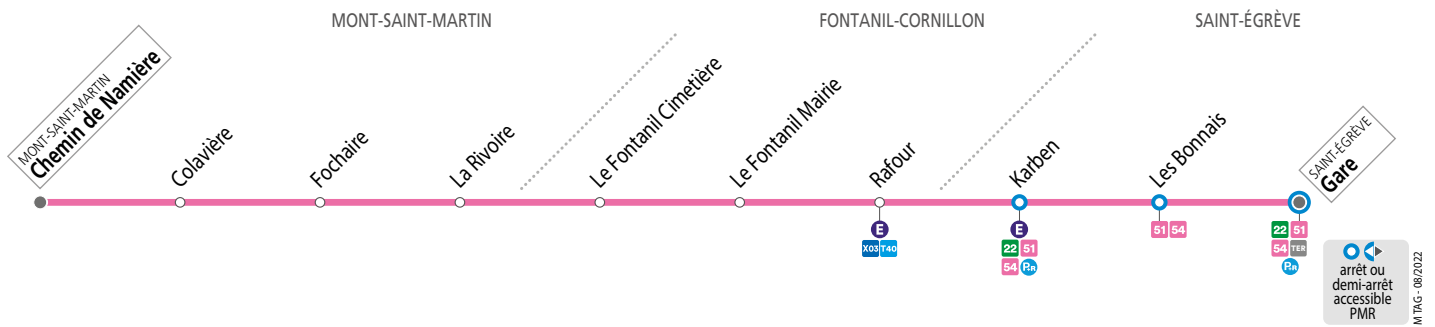

DIRECTION SAINT-ÉGRÈVE GARE

DU LUNDI AU SAMEDI, SAUF MARDIS
les horaires indiqués peuvent varier en fonction des aléas de la circulation

Chemin de Namière	07 10 08 00
Fochaire	07 11 08 01
Le Fontanil Mairie	07 21 08 11
Karben	07 18 08 18
Saint-Égrève Gare	07 31 08 21

MARDIS
les horaires indiqués peuvent varier en fonction des aléas de la circulation

Chemin de Namière	07 10 08 00 12 50
Fochaire	07 11 08 01 12 51
Le Fontanil Mairie	07 21 08 11 13 01
Karben	07 28 08 18 13 08
Saint-Égrève Gare	07 31 08 21 13 11

DIRECTION MONT-SAINT-MARTIN CHEMIN DE NAMIÈRE

DU LUNDI AU SAMEDI
les horaires indiqués peuvent varier en fonction des aléas de la circulation

Saint-Égrève Gare	17 00 18 45
Karben	17 02 18 47
Le Fontanil Mairie	17 09 18 54
Fochaire	17 19 19 04
Chemin de Namière	17 20 19 05

NE CIRCULE PAS LES DIMANCHES ET JOURS FÉRIÉS

Voyager en groupe ?
Effectuez une demande
d'autorisation préalable :
www.tag.fr/groupe

Tabac Presse
5 place de la Fontaine 38120 Fontanil-Cornillon
Arrêt Le Fontanil Mairie

Tabac Presse
8 rue de la Gare CC La Pinéa 38120 Saint-Égrève
Arrêt Saint-Égrève Gare

HORAIRES SUR RÉSERVATION
Réservation 24h/24, jusqu'à 2 heures avant votre déplacement

MaResa

- l'appli MaResa
- tag.fr/flexo
- 04 38 70 38 70

Télécharger dans l'App Store | Disponible sur Google Play

Faites signe au conducteur à l'approche du bus

TAG.fr
Toute l'information et toutes les solutions de mobilités.

04 38 70 38 70
AlloTAG, Infotrafic et réservation services Flexo

mobilités-m.fr
Télécharger dans l'App Store | Disponible sur Google Play