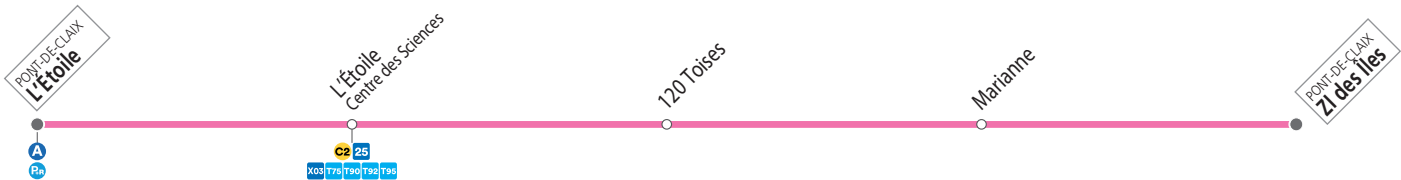

DIRECTION PONT-DE-CLAIX ZI DES ÎLES

SEMAINE – les horaires indiqués peuvent varier en fonction des aléas de la circulation

L'Étoile	08 15 08 35 16 05 16 33
L'Étoile - Centre des Sciences	08 17 08 37 16 07 16 35
ZI des Îles	08 18 08 38 16 08 16 36
Marianne	08 20 08 40 16 10 16 38
120 Toises	08 21 08 41 16 11 16 39

DIRECTION PONT-DE-CLAIX L'ÉTOILE

SEMAINE – les horaires indiqués peuvent varier en fonction des aléas de la circulation

ZI des Îles	08 18 08 38 16 10 16 36
Marianne	08 20 08 40 16 12 16 38
120 Toises	08 21 08 41 16 13 16 39
L'Étoile - Centre des Sciences	08 22 08 42 16 14 16 40
L'Étoile	08 23 08 43 16 15 16 41

NE CIRCULE PAS LES SAMEDIS, DIMANCHES ET JOURS FÉRIÉS

PONT-DE-CLAIX

PONT-DE-CLAIX

Voyager en groupe ?
Effectuez une demande
d'autorisation préalable :
www.tag.fr/groupe

Tabac Presse
11 rue Mozart
38800 Le Pont-de-Claix
Arrêt Marianne