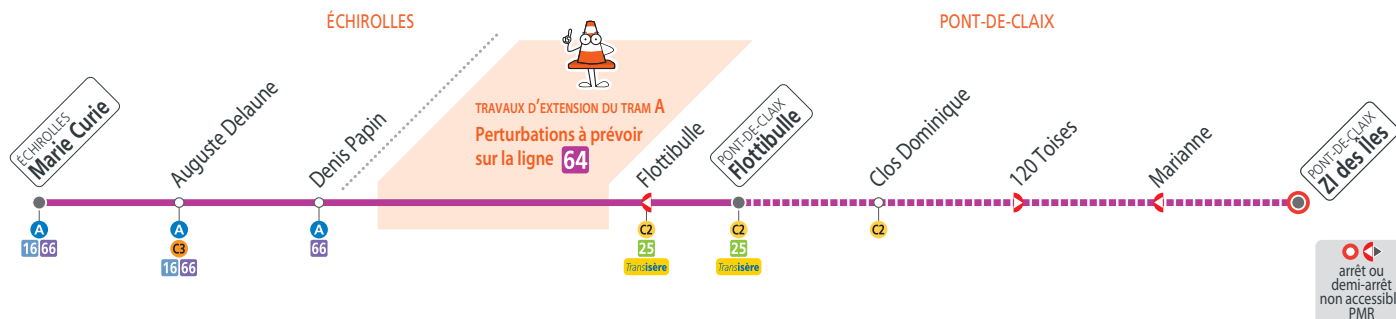

■ Le 1^{er} mai le réseau TAG ne fonctionne pas.

Semaine – les horaires indiqués peuvent varier en fonction des aléas de la circulation

Marie Curie	05 58	06 53	07 23	07 51	08 23	08 53	09 23	09 53	10 38	11 38	12 45	13 23	13 53	14 53	15 40	16 10	16 43	17 16	17 46	18 10	19 10
Auguste Delaune	06 01	06 56	07 26	07 54	08 26	08 56	09 26	09 56	10 41	11 41	12 48	13 26	13 56	14 56	15 43	16 13	16 46	17 19	17 49	18 13	19 13
Flottibulle	06 05	07 01	07 31	07 59	08 31	09 01	09 31	10 01	10 46	11 46	12 53	13 31	14 01	15 01	15 48	16 18	16 51	17 25	17 56	18 20	19 18
ZI des Îles				08 05	08 36												16 57	17 30			

Samedis, semaine en été et autres dates (voir calendrier) – les horaires indiqués peuvent varier en fonction des aléas de la circulation

Marie Curie	07 37	08 37	09 07	09 37	10 07	11 07	12 07	13 07	13 37	14 37	15 37	16 07	17 07	18 07	19 07
Auguste Delaune	07 40	08 40	09 10	09 40	10 10	11 10	12 10	13 10	13 40	14 40	15 40	16 10	17 10	18 10	19 10
Flottibulle	07 44	08 44	09 15	09 45	10 15	11 15	12 15	13 15	13 45	14 45	15 45	16 15	17 15	18 15	19 14

Dimanches et jours fériés – les horaires indiqués peuvent varier en fonction des aléas de la circulation

Marie Curie	07 36	08 36	09 37	10 37	11 37	12 37	13 36	14 37	15 37	16 37	17 37	19 06
Auguste Delaune	07 39	08 39	09 40	10 40	11 40	12 40	13 39	14 40	15 40	16 40	17 40	19 09
Flottibulle	07 43	08 43	09 44	10 44	11 44	12 44	13 43	14 44	15 44	16 44	17 44	19 13