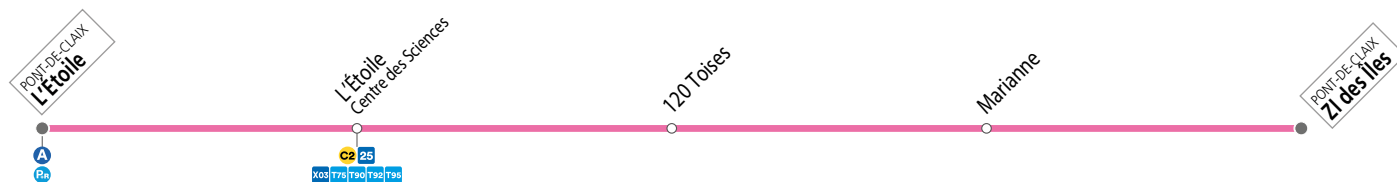

DIRECTION PONT-DE-CLAIX ZI DES ÎLES

SEMAINE – les horaires indiqués peuvent varier en fonction des aléas de la circulation

L'Étoile	08 15	08 35	17 05	17 30
L'Étoile - Centre des Sciences	08 17	08 37	17 07	17 32
ZI des Îles	08 18	08 38	17 08	17 33
Marianne	08 20	08 40	17 10	17 35
120 Toises	08 21	08 41	17 11	17 36

DIRECTION PONT-DE-CLAIX L'ÉTOILE

SEMAINE – les horaires indiqués peuvent varier en fonction des aléas de la circulation

ZI des Îles	08 18	08 38	17 08	17 33
Marianne	08 20	08 40	17 10	17 35
120 Toises	08 21	08 41	17 11	17 36
L'Étoile - Centre des Sciences	08 22	08 42	17 12	17 37
L'Étoile	08 23	08 43	17 13	17 38

NE CIRCULE PAS LES SAMEDIS, DIMANCHES ET JOURS FÉRIÉS

Voyager en groupe ?
Effectuez une demande
d'autorisation préalable :
www.tag.fr/groupe

PONT-DE-CLAIX

M TAG - 08/2022

. Tabac Presse
11 rue Mozart
38800 Le Pont-de-Claix
Arrêt Marianne