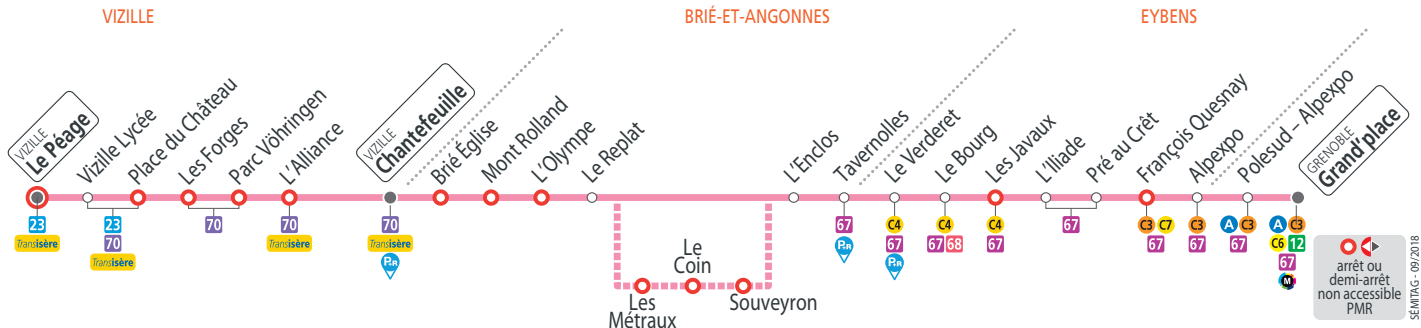

Semaine en vacances scolaires et en été et autres dates (voir calendrier) – les horaires indiqués peuvent varier en fonction des aléas de la circulation

Chantefeuille	06 30	07 32	09 02	12 13	15 00	16 43	17 28	18 25
Brié Eglise	06 35	07 37	09 07	12 18	15 05	16 48	17 33	18 30
Tavernolles	06 41	07 43	09 13	12 24	15 11	16 54	17 39	18 36
Le Verderet	06 45	07 47	09 17	12 28	15 15	16 58	17 43	18 40
L'Iliade	06 49	07 51	09 21	12 32	15 19	17 02	17 47	18 44
François Quesnay	06 52	07 54	09 24	12 35	15 22	17 05	17 50	18 47
Grand'place	06 56	07 58	09 28	12 39	15 26	17 09	17 54	18 51

Samedis et autres dates (voir calendrier) – les horaires indiqués peuvent varier en fonction des aléas de la circulation

Chantefeuille	08 00	10 00	12 00	14 00	15 00	17 00	18 00
Brié Eglise	08 05	10 05	12 05	14 05	15 05	17 05	18 05
Tavernolles	08 11	10 11	12 11	14 11	15 11	17 11	18 11
Le Verderet	08 15	10 15	12 15	14 15	15 15	17 15	18 15
L'Iliade	08 19	10 19	12 19	14 19	15 19	17 19	18 19
François Quesnay	08 22	10 22	12 22	14 22	15 22	17 22	18 22
Grand'place	08 26	10 26	12 26	14 26	15 26	17 26	18 26

Tabac du Château
49 avenue Jean Jaurès 38220 Vizille
Arrêt Chantefeuille

Tabac Presse
54 route des Angonnes Les Hauts du Moulin
38320 Brié-et-Angonnes
Arrêt Tavernolles

FLEXO SERVICE RÉGULIER OU SUR RÉSERVATION
Les horaires sur réservation sont indiqués par le symbole 📞.
Réservation 24h/24 jusqu'à 2 heures avant votre déplacement, sur tag.fr ou au **04 38 70 38 70**.

Faites signe au conducteur à l'approche du bus

TAG.FR
Retrouvez toute l'information du réseau TAG et recherchez votre trajet et vos horaires.

04 38 70 38 70
Infotrafic / AlloTAG et réservation services flexo

METROMOBILITE.FR
Téléchargez sur l'App Store et Google Play