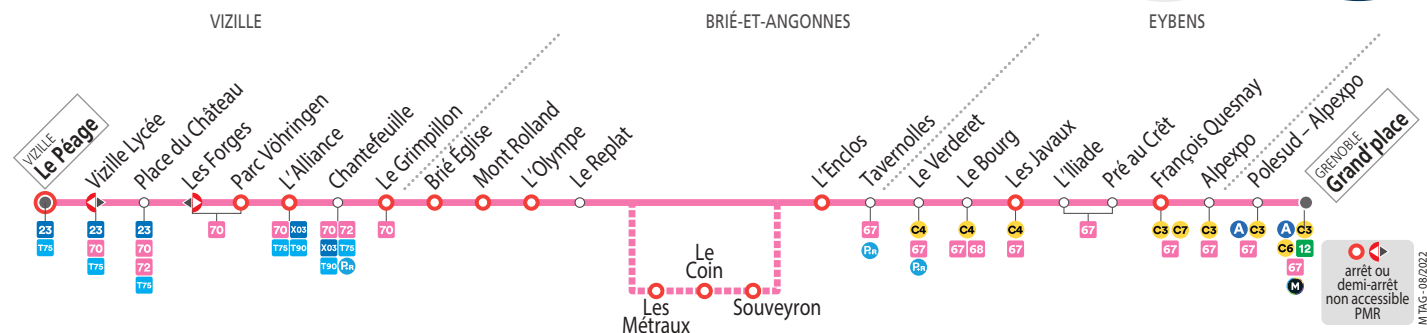

SEMAINE EN VACANCES SCOLAIRES ET EN ÉTÉ – les horaires indiqués peuvent varier en fonction des aléas de la circulation

Grand'place	07 03	08 05	10 35	12 35	14 35	17 25	18 15	19 05
François Quesnay	07 07	08 09	10 39	12 39	14 39	17 29	18 19	19 09
L'Iliade	07 10	08 12	10 42	12 42	14 42	17 32	18 22	19 12
Le Verderet	07 13	08 15	10 45	12 45	14 45	17 35	18 25	19 15
Tavernolles	07 17	08 19	10 49	12 49	14 49	17 39	18 29	19 19
Le Coin	07 19	08 21	10 51	12 51	14 51	17 41	18 31	19 21
Brié Eglise	07 25	08 27	10 57	12 57	14 57	17 47	18 37	19 27
Chantefeuille	07 30	08 32	11 02	13 02	15 02	17 52	18 42	19 32
Vizille Lycée	07 37	08 39	11 09	13 09	15 09	17 59	18 49	19 39
Le Péage	07 39	08 41	11 11	13 11	15 11	18 01	18 51	19 41

SAMEDIS – les horaires indiqués peuvent varier en fonction des aléas de la circulation

Grand'place	10 00	12 30	14 30	16 30	17 30	18 30
François Quesnay	10 04	12 34	14 34	16 34	17 34	18 34
L'Iliade	10 07	12 37	14 37	16 37	17 37	18 37
Le Verderet	10 10	12 40	14 40	16 40	17 40	18 40
Tavernolles	10 14	12 44	14 44	16 44	17 44	18 44
Le Coin	10 16	12 46	14 46	16 46	17 46	18 46
Brié Eglise	10 22	12 52	14 52	16 52	17 52	18 52
Chantefeuille	10 27	12 57	14 57	16 57	17 57	18 57
Vizille Lycée	10 34	13 04	15 04	17 04	18 04	19 04
Le Péage	10 36	13 06	15 06	17 06	18 06	19 06

NE CIRCULE PAS LES DIMANCHES ET JOURS FÉRIÉS

VÉLOS ADMIS
sous réserve de place disponible
sauf horaires sur réservation

Voyager en groupe ?
Effectuez une demande
d'autorisation préalable :
www.tag.fr/groupe

. Tabac du Château
49 avenue Jean Jaurès 38220 Vizille
Arrêt Place du Château

. Tabac Presse
54 route des Angonnes Les Hauts du Moulin
38320 Brié-et-Angonnes
Arrêt Tavernolles

HORAIRES SUR RÉSERVATION
Réservation 24h/24, jusqu'à 2 heures avant votre déplacement

• l'appli MaResa
• tag.fr/flexo
• 04 38 70 38 70

Faites signe au conducteur
à l'approche du bus

TAG.fr f t i
Toute l'information et toutes
les solutions de mobilités.

04 38 70 38 70

mobilités-m.fr