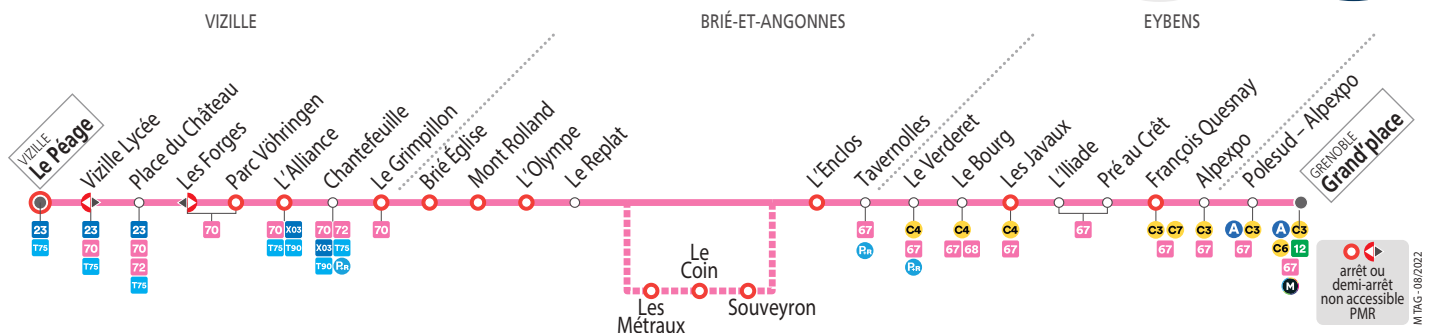

SEMAINE EN VACANCES SCOLAIRES ET EN ÉTÉ – les horaires indiqués peuvent varier en fonction des aléas de la circulation

Le Péage	06 40	07 22	07 50	09 55	12 10	15 18	17 18	18 18
Vizille Lycée	06 42	07 24	07 52	09 57	12 12	15 20	17 20	18 20
Chantefeuille	06 50	07 32	08 00	10 05	12 20	15 28	17 28	18 28
Brié Eglise	06 55	07 37	08 05	10 10	12 25	15 33	17 33	18 33
Le Coin	06 59	07 41	08 09	10 14	12 29	15 37	17 37	18 37
Tavernolles	07 03	07 45	08 13	10 18	12 33	15 41	17 41	18 41
Le Verderet	07 07	07 49	08 17	10 22	12 37	15 45	17 45	18 45
L'Iliade	07 11	07 53	08 21	10 26	12 41	15 49	17 49	18 49
François Quesnay	07 14	07 56	08 24	10 29	12 44	15 52	17 52	18 52
Grand'place	07 18	08 00	08 28	10 33	12 48	15 56	17 56	18 56

SAMEDIS – les horaires indiqués peuvent varier en fonction des aléas de la circulation

Le Péage	07 50	09 50	11 50	13 50	14 50	16 50	17 50
Vizille Lycée	07 52	09 52	11 52	13 52	14 52	16 52	17 52
Chantefeuille	08 00	10 00	12 00	14 00	15 00	17 00	18 00
Brié Eglise	08 05	10 05	12 05	14 05	15 05	17 05	18 05
Le Coin	08 09	10 09	12 09	14 09	15 09	17 09	18 09
Tavernolles	08 13	10 13	12 13	14 13	15 13	17 13	18 13
Le Verderet	08 17	10 17	12 17	14 17	15 17	17 17	18 17
L'Iliade	08 21	10 21	12 21	14 21	15 21	17 21	18 21
François Quesnay	08 24	10 24	12 24	14 24	15 24	17 24	18 24
Grand'place	08 28	10 28	12 28	14 28	15 28	17 28	18 28

NE CIRCULE PAS LES DIMANCHES ET JOURS FÉRIÉS

VÉLOS ADMIS
sous réserve de place disponible
sauf horaires sur réservation

Voyager en groupe ?
Effectuez une demande d'autorisation préalable :
www.tag.fr/groupe

Tabac du Château
49 avenue Jean Jaurès 38220 Vizille
Arrêt Place du Château

Tabac Presse
54 route des Angonnes Les Hauts du Moulin
38320 Brié-et-Angonnes
Arrêt Tavernolles

HORAIRES SUR RÉSERVATION
Réservation 24h/24, jusqu'à 2 heures avant votre déplacement

MaResa

- l'appli MaResa
- tag.fr/flexo
- 04 38 70 38 70

Téléchargez dans l'App Store | Téléchargez dans Google Play

Faites signe au conducteur à l'approche du bus

TAG.fr Toute l'information et toutes les solutions de mobilités.

04 38 70 38 70

mobilités-m.fr
 Téléchargez dans l'App Store | Téléchargez dans Google Play