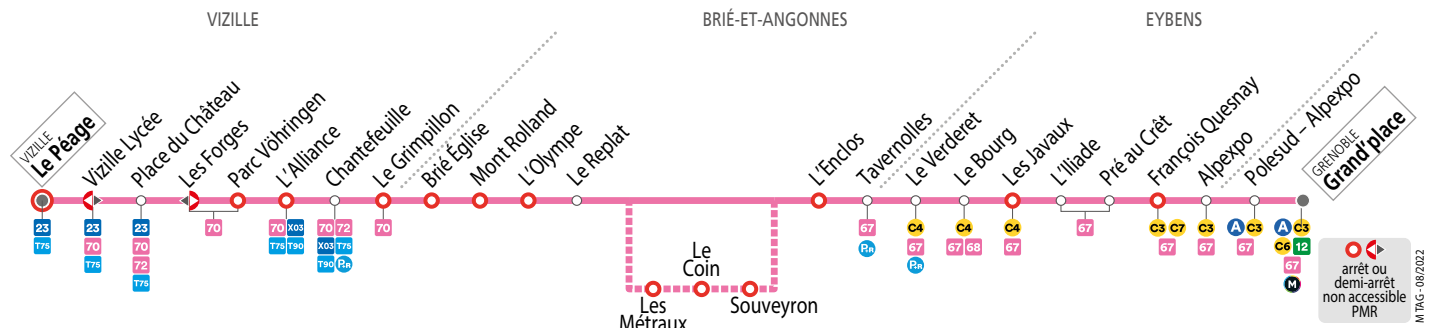

SEMAINE EN VACANCES SCOLAIRES ET EN ÉTÉ – les horaires indiqués peuvent varier en fonction des aléas de la circulation

Grand'place	07 03	08 05	10 35	12 35	14 35	17 25	18 15	19 05
François Quesnay	07 07	08 09	10 39	12 39	14 39	17 29	18 19	19 09
L'Illade	07 10	08 12	10 42	12 42	14 42	17 32	18 22	19 12
Le Verderet	07 13	08 15	10 45	12 45	14 45	17 35	18 25	19 15
Tavernolles	07 17	08 19	10 49	12 49	14 49	17 39	18 29	19 19
Le Coin	07 19	08 21	10 51	12 51	14 51	17 41	18 31	19 21
Brié Eglise	07 25	08 27	10 57	12 57	14 57	17 47	18 37	19 27
Chantefeuille	07 30	08 32	11 02	13 02	15 02	17 52	18 42	19 32
Vizille Lycée	07 37	08 39	11 09	13 09	15 09	17 59	18 49	19 39
Le Péage	07 39	08 41	11 11	13 11	15 11	18 01	18 51	19 41

SAMEDIS – les horaires indiqués peuvent varier en fonction des aléas de la circulation

Grand'place	10 00	12 30	14 30	16 30	17 30	18 30
François Quesnay	10 04	12 34	14 34	16 34	17 34	18 34
L'Illade	10 07	12 37	14 37	16 37	17 37	18 37
Le Verderet	10 10	12 40	14 40	16 40	17 40	18 40
Tavernolles	10 14	12 44	14 44	16 44	17 44	18 44
Le Coin	10 16	12 46	14 46	16 46	17 46	18 46
Brié Eglise	10 22	12 52	14 52	16 52	17 52	18 52
Chantefeuille	10 27	12 57	14 57	16 57	17 57	18 57
Vizille Lycée	10 34	13 04	15 04	17 04	18 04	19 04
Le Péage	10 36	13 06	15 06	17 06	18 06	19 06

NE CIRCULE PAS LES DIMANCHES ET JOURS FÉRIÉS

VÉLOS ADMIS
sous réserve de place
disponible
sauf horaires
sur réservation

Voyager en groupe ?
Effectuez une demande
d'autorisation préalable :
www.tag.fr/groupe

. Tabac du Château
49 avenue Jean Jaurès 38220 Vizille
Arrêt Place du Château

. Tabac Presse
54 route des Angonnes Les Hauts du Moulin
38320 Brié-et-Angonnes
Arrêt Tavernolles

HORAIRES SUR RÉSERVATION
Réservation 24h/24, jusqu'à 2 heures avant votre déplacement

MaResa

- l'appli MaResa
- tag.fr/flexo
- 04 38 70 38 70

Télécharger dans l'App Store | Disponible sur Google Play