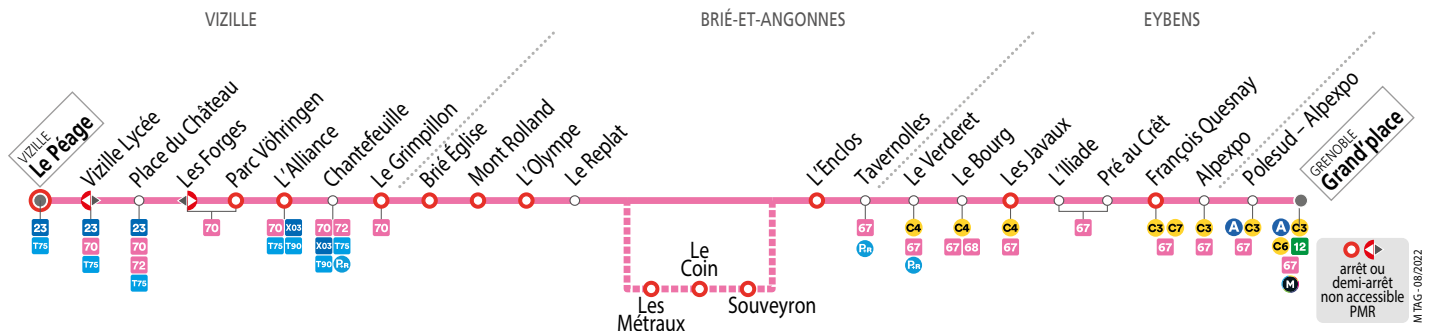

06 40	07 22	07 50	09 55	12 10	15 18	17 18	18 18
Le Péage	06 40	07 22	07 50	09 55	12 10	15 18	17 18	18 18
Vizille Lycée	06 42	07 24	07 52	09 57	12 12	15 20	17 20	18 20
Chantefeuille	06 50	07 32	08 00	10 05	12 20	15 28	17 28	18 28
Brié Eglise	06 55	07 37	08 05	10 10	12 25	15 33	17 33	18 33
Le Coin	06 59	07 41	08 09	10 14	12 29	15 37	17 37	18 37
Tavernolles	07 03	07 45	08 13	10 18	12 33	15 41	17 41	18 41
Le Verderet	07 07	07 49	08 17	10 22	12 37	15 45	17 45	18 45
L'Iliade	07 11	07 53	08 21	10 26	12 41	15 49	17 49	18 49
François Quesnay	07 14	07 56	08 24	10 29	12 44	15 52	17 52	18 52
Grand'place	07 18	08 00	08 28	10 33	12 48	15 56	17 56	18 56

SAMEDIS – les horaires indiqués peuvent varier en fonction des aléas de la circulation

	07 50	09 50	11 50	13 50	14 50	16 50	17 50
Le Péage	07 50	09 50	11 50	13 50	14 50	16 50	17 50
Vizille Lycée	07 52	09 52	11 52	13 52	14 52	16 52	17 52
Chantefeuille	08 00	10 00	12 00	14 00	15 00	17 00	18 00
Brié Eglise	08 05	10 05	12 05	14 05	15 05	17 05	18 05
Le Coin	08 09	10 09	12 09	14 09	15 09	17 09	18 09
Tavernolles	08 13	10 13	12 13	14 13	15 13	17 13	18 13
Le Verderet	08 17	10 17	12 17	14 17	15 17	17 17	18 17
L'Iliade	08 21	10 21	12 21	14 21	15 21	17 21	18 21
François Quesnay	08 24	10 24	12 24	14 24	15 24	17 24	18 24
Grand'place	08 28	10 28	12 28	14 28	15 28	17 28	18 28

NE CIRCULE PAS LES DIMANCHES ET JOURS FÉRIÉS

VÉLOS ADMIS
sous réserve de place
disponible
sauf horaires
sur réservation

Voyager en groupe ?
Effectuez une demande
d'autorisation préalable :
www.tag.fr/groupe

Tabac du Château
49 avenue Jean Jaurès 38220 Vizille
Arrêt Place du Château

Tabac Presse
54 route des Angonnes Les Hauts du Moulin
38320 Brié-et-Angonnes
Arrêt Tavernolles

HORAIRES SUR RÉSERVATION
Réservation 24h/24, jusqu'à 2 heures avant votre déplacement

MaResa

- l'appli MaResa
- tag.fr/flexo
- 04 38 70 38 70

Faites signe au conducteur
à l'approche du bus

TAG.fr
Toute l'information et toutes
les solutions de mobilités.

04 38 70 38 70
AlloTAG, Infotrafic
et réservation services Flexo

mobilités-m.fr
L'appli sur l'App Store et Google Play