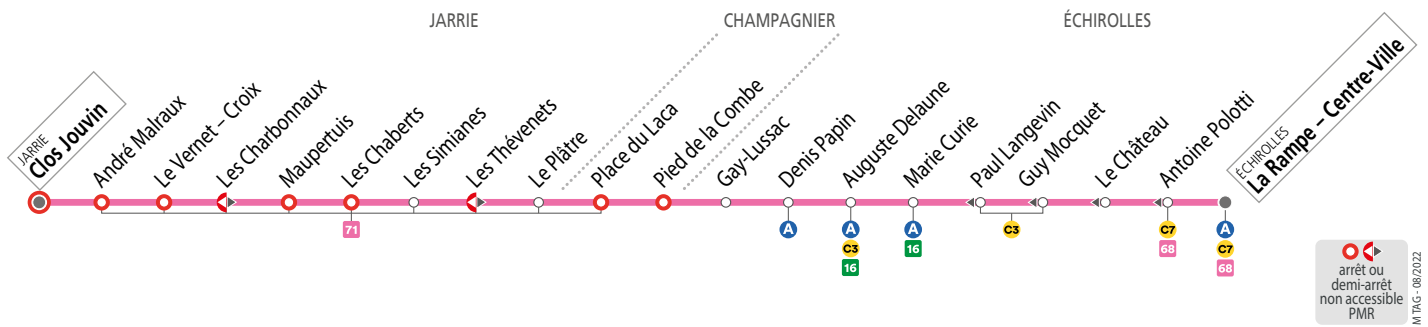

SEMAINE EN ÉTÉ (DU 8 JUILLET AU 30 AOÛT 2024) ET À CERTAINES DATES – les horaires indiqués peuvent varier en fonction des aléas de la circulation

La Rampe - Centre Ville	07 13 08 13 10 13 12 13 15 13 16 13 17 13 18 13 18 40 19 20
Marie Curie	07 19 08 19 10 19 12 19 15 19 16 19 17 19 18 19 18 46 19 26
Denis Papin	07 22 08 22 10 22 12 22 15 22 16 22 17 22 18 22 18 49 19 29
Place du Laca	07 28 08 28 10 28 12 28 15 28 16 28 17 28 18 28 18 55 19 35
Les Simianes	07 33 08 33 10 33 12 33 15 33 16 33 17 33 18 33 19 00 19 40
Maupertuis	07 36 08 36 10 36 12 36 15 36 16 36 17 36 18 36 19 03 19 43
Clos Jouvin	07 40 08 40 10 40 12 40 15 40 16 40 17 40 18 40 19 07 19 47

SAMEDIS – les horaires indiqués peuvent varier en fonction des aléas de la circulation

La Rampe - Centre Ville	10 27 12 27 15 27 17 37 19 17
Marie Curie	10 33 12 33 15 33 17 43 19 23
Denis Papin	10 36 12 36 15 36 17 46 19 26
Place du Laca	10 42 12 42 15 42 17 52 19 32
Les Simianes	10 47 12 47 15 47 17 57 19 37
Maupertuis	10 50 12 50 15 50 18 00 19 40
Clos Jouvin	10 54 12 54 15 54 18 04 19 44

Voyager en groupe ?
Effectuez une demande d'autorisation préalable : www.tag.fr/groupe

NE CIRCULE PAS LES DIMANCHES ET JOURS FÉRIÉS

arrêt ou demi-arrêt non accessible PMR
M TAG - 06/2022

Tabac Presse
178 avenue de la Gare 38560 Jarrie
Arrêt Clos Jouvin

Tabac Presse
26 rue Albert Londres 38130 Echiroles
Arrêt Antoine Polotti

HORAIRES SUR RÉSERVATION
Réservation 24h/24, jusqu'à 2 heures avant votre déplacement

MaResa

- l'appli MaResa
- tag.fr/flexo
- 04 38 70 38 70

Télécharger dans l'App Store | Disponible sur Google Play

Faites signe au conducteur à l'approche du bus

TAG.fr Toute l'information et toutes les solutions de mobilités.

04 38 70 38 70

mobilités-m.fr