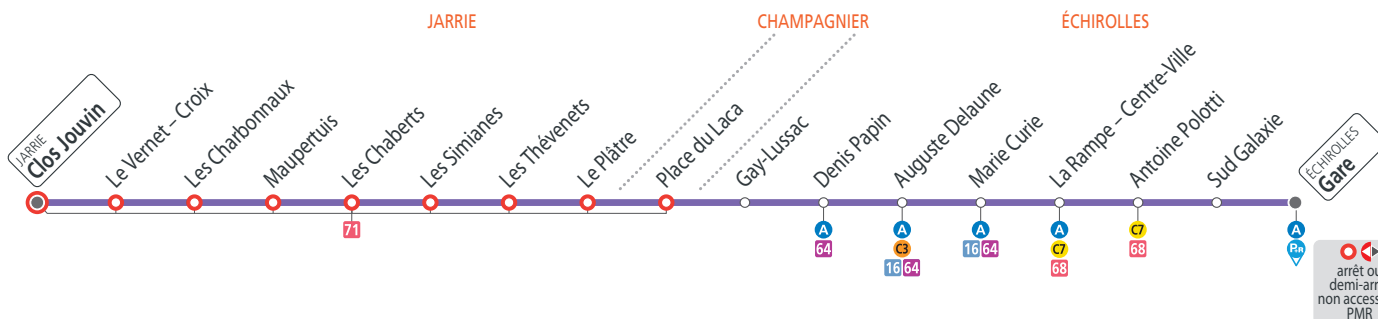

Semaine en vacances scolaires – les horaires indiqués peuvent varier en fonction des aléas de la circulation

Clos Jouvin	06 50	07 20	07 44	08 15	09 20	11 20	13 40	17 00
Les Simianes	06 57	07 27	07 51	08 22	09 27	11 27	13 47	17 07
Place du Laca	07 02	07 32	07 56	08 27	09 32	11 32	13 52	17 12
Denis Papin	07 08	07 38	08 02	08 33	09 38	11 38	13 58	17 18
Marie Curie	07 10	07 40	08 04	08 35	09 40	11 40	14 00	17 20
Échirolles Gare	07 17	07 47	08 11	08 42	09 47	11 47	14 07	17 27

Semaine en été du 9 juillet au 23 août 2019 – les horaires indiqués peuvent varier en fonction des aléas de la circulation

Clos Jouvin	06 50	07 20	07 44	08 15	09 20	11 20	13 40	17 00
Les Simianes	06 57	07 27	07 51	08 22	09 27	11 27	13 47	17 07
Place du Laca	07 02	07 32	07 56	08 27	09 32	11 32	13 52	17 12
Denis Papin	07 08	07 38	08 02	08 33	09 38	11 38	13 58	17 18
Marie Curie	07 10	07 40	08 04	08 35	09 40	11 40	14 00	17 20
Échirolles Gare	07 17	07 47	08 11	08 42	09 47	11 47	14 07	17 27

Samedis et autres dates (voir calendrier) – les horaires indiqués peuvent varier en fonction des aléas de la circulation

Clos Jouvin	07 22	09 22	11 52	13 52	17 02
Les Simianes	07 29	09 29	11 59	13 59	17 09
Place du Laca	07 34	09 34	12 04	14 04	17 14
Denis Papin	07 40	09 40	12 10	14 10	17 20
Marie Curie	07 42	09 42	12 12	14 12	17 22
Échirolles Gare	07 49	09 49	12 19	14 19	17 29

Tabac Presse
178 avenue de la Gare 38560 Jarrie
Arrêt Clos Jouvin

Tabac Presse
26 rue Albert Londres 38130 Échirolles
Arrêt Antoine Polotti

FLEXO SERVICE RÉGULIER OU SUR RÉSERVATION
Les horaires sur réservation sont indiqués par le symbole .
Réservation 24h/24 jusqu'à 2 heures avant votre déplacement, sur tag.fr ou au **04 38 70 38 70**.

Faites signe au conducteur à l'approche du bus

TAG.FR
Retrouvez toute l'information du réseau TAG et recherchez votre trajet et vos horaires.

04 38 70 38 70
Infotrafic / AlloTAG et réservation services flexo

METROMOBILITE.FR
Téléchargez sur l'App Store et Google Play