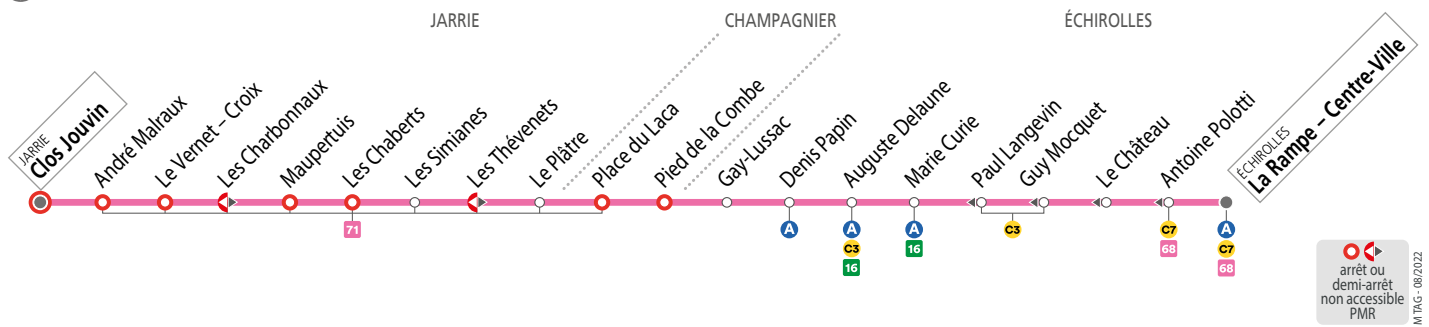

Clos Jouvin	06 50 07 20 07 50 08 50 11 20 13 40 16 50 17 50
Maupertuis	06 55 07 25 07 55 08 55 11 25 13 45 16 55 17 55
Les Simianes	06 58 07 28 07 58 08 58 11 28 13 48 16 58 17 58
Place du Laca	07 03 07 33 08 03 09 03 11 33 13 53 17 03 18 03
Denis Papin	07 11 07 39 08 11 09 11 11 39 14 01 17 09 18 11
Marie Curie	07 13 07 41 08 13 09 13 11 41 14 03 17 11 18 13
La Rampe - Centre Ville	07 16 07 43 08 16 09 16 11 43 14 06 17 13 18 16

SEMAINE EN ÉTÉ (DU 8 JUILLET AU 30 AOÛT 2024) ET À CERTAINES DATES – les horaires indiqués peuvent varier en fonction des aléas de la circulation

Clos Jouvin	06 50 07 20 07 50 08 50 11 20 13 40 16 50 17 50
Maupertuis	06 55 07 25 07 55 08 55 11 25 13 45 16 55 17 55
Les Simianes	06 58 07 28 07 58 08 58 11 28 13 48 16 58 17 58
Place du Laca	07 03 07 33 08 03 09 03 11 33 13 53 17 03 18 03
Denis Papin	07 09 07 39 08 09 09 09 11 39 13 59 17 09 18 09
Marie Curie	07 11 07 41 08 11 09 11 11 41 14 01 17 11 18 11
La Rampe - Centre Ville	07 13 07 43 08 13 09 13 11 43 14 03 17 13 18 13

SAMEDIS – les horaires indiqués peuvent varier en fonction des aléas de la circulation

Clos Jouvin	07 22 09 22 11 52 13 52 17 02
Maupertuis	07 27 09 27 11 57 13 57 17 07
Les Simianes	07 30 09 30 12 00 14 00 17 10
Place du Laca	07 35 09 35 12 05 14 05 17 15
Denis Papin	07 41 09 41 12 11 14 11 17 21
Marie Curie	07 43 09 43 12 13 14 13 17 23
La Rampe - Centre Ville	07 45 09 45 12 15 14 15 17 25

Voyager en groupe ?
Effectuez une demande d'autorisation préalable :
www.tag.fr/groupe

NE CIRCULE PAS LES DIMANCHES ET JOURS FÉRIÉS

Tabac Presse
178 avenue de la Gare 38560 Jarrie
Arrêt Clos Jouvin

Tabac Presse
26 rue Albert Londres 38130 Échirolles
Arrêt Antoine Polotti

HORAIRES SUR RÉSERVATION
Réservation 24h/24, jusqu'à 2 heures avant votre déplacement

MaResa

- l'appli MaResa
- tag.fr/flexo
- 04 38 70 38 70

Télécharger dans l'App Store | Disponible sur Google Play

Faites signe au conducteur à l'approche du bus

TAG.fr Toute l'information et toutes les solutions de mobilités.

04 38 70 38 70

mobilités-m.fr