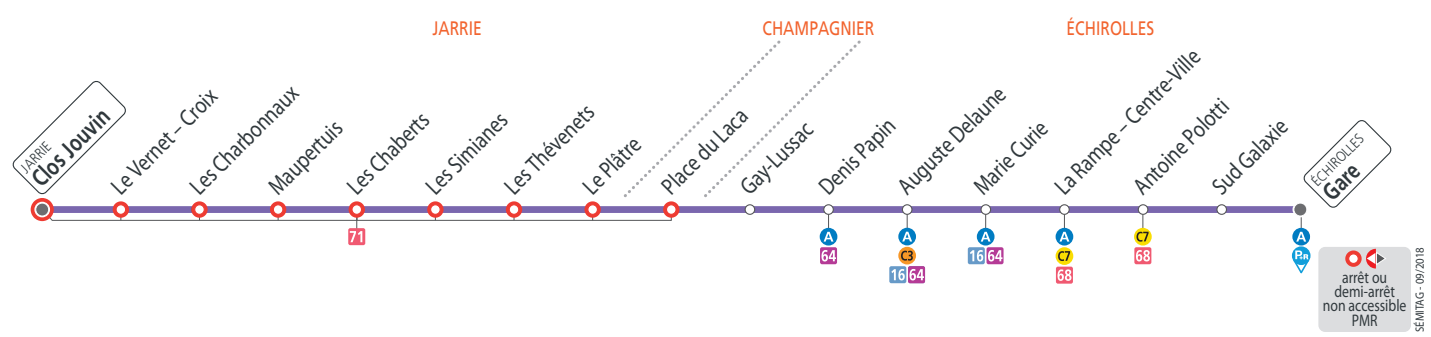

**Semaine en vacances scolaires – les horaires indiqués peuvent varier en fonction des aléas de la circulation**

Échirrolles Gare	08 50	12 17	15 27	16 49	17 37	17 50	18 37	19 17
Marie Curie	08 57	12 24	15 34	16 56	17 44	17 57	18 44	19 24
Denis Papin	09 00	12 27	15 37	16 59	17 47	18 00	18 47	19 27
Place du Laca	09 06	12 33	15 43	17 05	17 53	18 06	18 53	19 33
Les Simianes	09 11	12 38	15 48	17 10	17 58	18 11	18 58	19 38
Clos Jouvin	09 17	12 44	15 54	17 16	18 04	18 17	19 04	19 44

**Samedis et autres dates (voir calendrier) – les horaires indiqués peuvent varier en fonction des aléas de la circulation**

Échirrolles Gare	10 27	12 27	15 27	17 37	19 17
Marie Curie	10 34	12 34	15 34	17 44	19 24
Denis Papin	10 37	12 37	15 37	17 47	19 27
Place du Laca	10 43	12 43	15 43	17 53	19 33
Les Simianes	10 48	12 48	15 48	17 58	19 38
Clos Jouvin	10 54	12 54	15 54	18 04	19 44