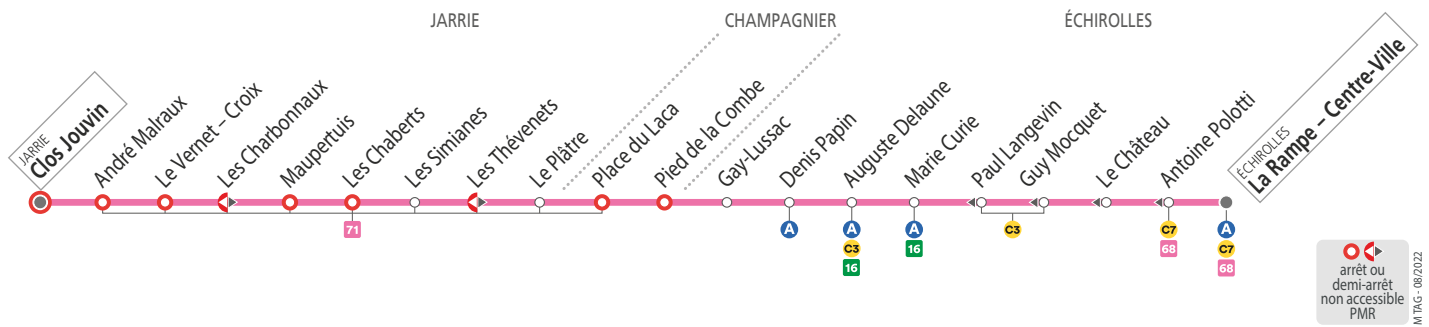

SEMAINE EN VACANCES SCOLAIRES – les horaires indiqués peuvent varier en fonction des aléas de la circulation

Clos Jouvin	06 50 07 20 07 50 08 50 11 20 13 40 16 50 17 50
Les Simianes	06 58 07 28 07 58 08 58 11 28 13 48 16 58 17 58
Place du Laca	07 03 07 33 08 03 09 03 11 33 13 53 17 03 18 03
Denis Papin	07 11 07 39 08 11 09 11 11 39 14 01 17 09 18 11
Marie Curie	07 13 07 41 08 13 09 13 11 41 14 03 17 11 18 13
La Rampe - Centre-Ville	07 16 07 43 08 16 09 16 11 43 14 06 17 13 18 16

SEMAINE EN ÉTÉ (DU 10 JUILLET AU 25 AOÛT 2023) ET À CERTAINES DATES – les horaires indiqués peuvent varier en fonction des aléas de la circulation

Clos Jouvin	06 50 07 20 07 50 08 50 11 20 13 40 16 50 17 50
Les Simianes	06 58 07 28 07 58 08 58 11 28 13 48 16 58 17 58
Place du Laca	07 03 07 33 08 03 09 03 11 33 13 53 17 03 18 03
Denis Papin	07 09 07 39 08 09 09 09 11 39 13 59 17 09 18 09
Marie Curie	07 11 07 41 08 11 09 11 11 41 14 01 17 11 18 11
La Rampe - Centre-Ville	07 13 07 43 08 13 09 13 11 43 14 03 17 13 18 13

SAMEDIS – les horaires indiqués peuvent varier en fonction des aléas de la circulation

Clos Jouvin	07 22 09 22 11 52 13 52 17 02
Les Simianes	07 30 09 30 12 00 14 00 17 10
Place du Laca	07 35 09 35 12 05 14 05 17 15
Denis Papin	07 41 09 41 12 11 14 11 17 21
Marie Curie	07 43 09 43 12 13 14 13 17 23
La Rampe - Centre-Ville	07 45 09 45 12 15 14 15 17 25

NE CIRCULE PAS LES DIMANCHES ET JOURS FÉRIÉS

Voyager en groupe ?
Effectuez une demande d'autorisation préalable :
www.tag.fr/groupe

arrêt ou demi-arrêt non accessible PMR
M TAG - 08/2022

Tabac Presse
178 avenue de la Gare 38560 Jarrie
Arrêt Clos Jouvin

Tabac Presse
26 rue Albert Londres 38130 Échirolles
Arrêt Antoine Polotti

HORAIRES SUR RÉSERVATION
Réservation 24h/24, jusqu'à 2 heures avant votre déplacement

MaResa

- l'appli MaResa
- tag.fr/flexo
- 04 38 70 38 70

Télécharger dans l'App Store | Disponible sur Google Play

Faites signe au conducteur à l'approche du bus

TAG.fr
Toute l'information et toutes les solutions de mobilités.

04 38 70 38 70
AlloTAG, Infotrafic et réservation services Flexo

mobilités-m.fr