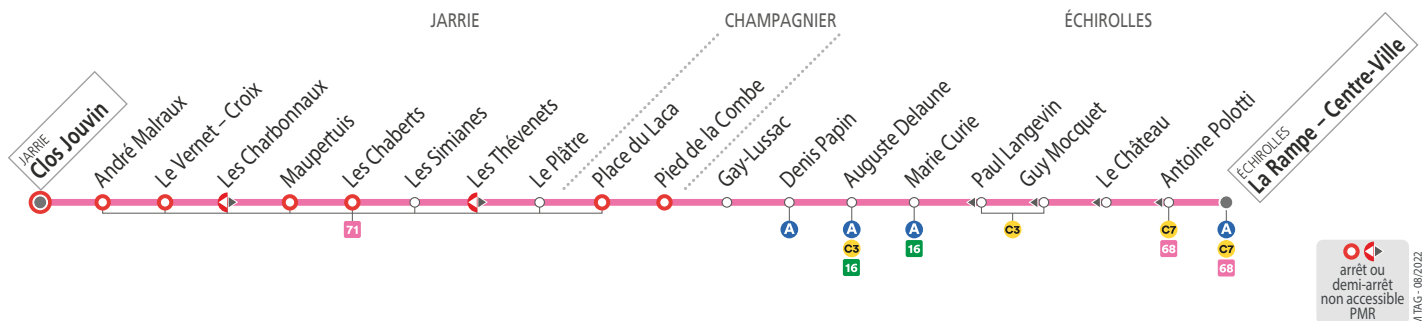

07 16	08 16	10 13	12 13	15 13	16 13	17 13	18 16	18 40	19 20
La Rampe - Centre-Ville										
Marie Curie	07 22	08 22	10 19	12 19	15 19	16 19	17 19	18 22	18 46	19 26
Denis Papin	07 25	08 25	10 22	12 22	15 22	16 22	17 22	18 25	18 49	19 29
Place du Laca	07 31	08 31	10 28	12 28	15 28	16 28	17 28	18 31	18 55	19 35
Les Simianes	07 36	08 36	10 33	12 33	15 33	16 33	17 33	18 36	19 00	19 40
Clos Jouvin	07 43	08 43	10 40	12 40	15 40	16 40	17 40	18 43	19 07	19 47

SEMAINE EN ÉTÉ (DU 10 JUILLET AU 25 AOÛT 2023) ET À CERTAINES DATES – les horaires indiqués peuvent varier en fonction des aléas de la circulation

	07 13	08 13	10 13	12 13	15 13	16 13	17 13	18 13	18 40	19 20
La Rampe - Centre-Ville										
Marie Curie	07 19	08 19	10 19	12 19	15 19	16 19	17 19	18 19	18 46	19 26
Denis Papin	07 22	08 22	10 22	12 22	15 22	16 22	17 22	18 22	18 49	19 29
Place du Laca	07 28	08 28	10 28	12 28	15 28	16 28	17 28	18 28	18 55	19 35
Les Simianes	07 33	08 33	10 33	12 33	15 33	16 33	17 33	18 33	19 00	19 40
Clos Jouvin	07 40	08 40	10 40	12 40	15 40	16 40	17 40	18 40	19 07	19 47

SAMEDIS – les horaires indiqués peuvent varier en fonction des aléas de la circulation

	10 27	12 27	15 27	17 37	19 17
La Rampe - Centre-Ville					
Marie Curie	10 33	12 33	15 33	17 43	19 23
Denis Papin	10 36	12 36	15 36	17 46	19 26
Place du Laca	10 42	12 42	15 42	17 52	19 32
Les Simianes	10 47	12 47	15 47	17 57	19 37
Clos Jouvin	10 54	12 54	15 54	18 04	19 44

NE CIRCULE PAS LES DIMANCHES ET JOURS FÉRIÉS

Voyager en groupe ?
Effectuez une demande
d'autorisation préalable :
www.tag.fr/groupe

arrêt ou demi-arrêt non accessible PMR
M TAG - 08/2022

Tabac Presse
178 avenue de la Gare 38560 Jarrie
Arrêt Clos Jouvin

Tabac Presse
26 rue Albert Londres 38130 Échirolles
Arrêt Antoine Polotti

HORAIRES SUR RÉSERVATION
Réservation 24h/24, jusqu'à 2 heures avant votre déplacement

MaResa

- l'appli MaResa
- tag.fr/flexo
- 04 38 70 38 70

Disponible sur l'App Store et Google Play

Faites signe au conducteur à l'approche du bus

TAG.fr
Toute l'information et toutes les solutions de mobilités.

04 38 70 38 70
AlloTAG, Infotrafic et réservation services Flexo

mobilités-m.fr
Disponible sur l'App Store et Google Play