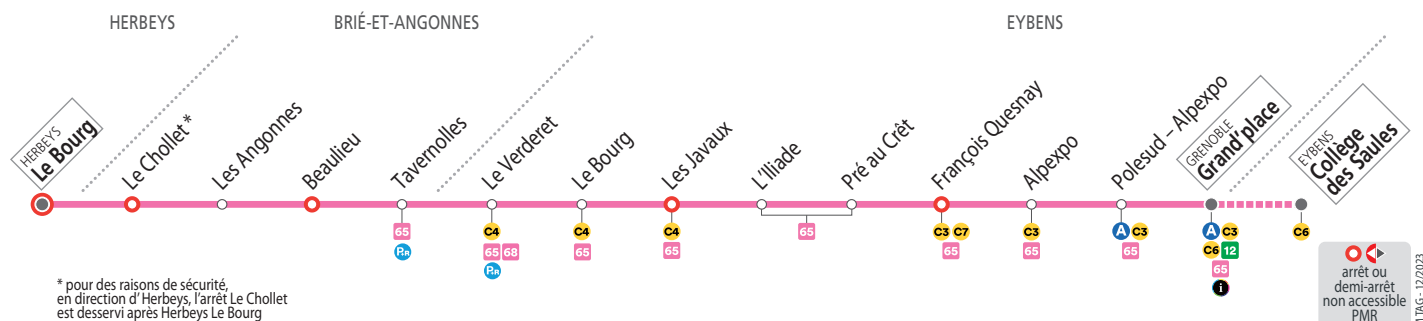

SEMAINE EN ÉTÉ (DU 8 JUILLET AU 30 AOÛT 2024) ET À CERTAINES DATES – les horaires indiqués peuvent varier en fonction des aléas de la circulation

Grand'place	07 40	07 55	08 55	11 20	12 20	13 20	15 45	16 50	17 10	18 00	18 45
François Quesnay	07 44	07 59	08 59	11 24	12 24	13 24	15 49	16 54	17 14	18 04	18 49
L'Iliade	07 47	08 02	09 02	11 27	12 27	13 27	15 52	16 57	17 17	18 07	18 52
Le Verderet	07 50	08 05	09 05	11 30	12 30	13 30	15 55	17 00	17 20	18 10	18 55
Tavernolles	07 55	08 10	09 10	11 35	12 35	13 35	16 00	17 05	17 25	18 15	19 00
Herbeys Le Bourg	07 59	08 14	09 14	11 39	12 39	13 39	16 04	17 09	17 29	18 19	19 04
Le Chollet	08 01	08 16	09 16	11 41	12 41	13 41	16 06	17 11	17 31	18 21	19 06

SAMEDIS – les horaires indiqués peuvent varier en fonction des aléas de la circulation

Grand'place	08 30	11 30	12 30	14 00	16 00	17 00	19 00
François Quesnay	08 34	11 34	12 34	14 04	16 04	17 04	19 04
L'Iliade	08 37	11 37	12 37	14 07	16 07	17 07	19 07
Le Verderet	08 41	11 41	12 41	14 11	16 11	17 11	19 11
Tavernolles	08 45	11 45	12 45	14 15	16 15	17 15	19 15
Herbeys Le Bourg	08 49	11 49	12 49	14 19	16 19	17 19	19 19
Le Chollet	08 51	11 51	12 51	14 21	16 21	17 21	19 21

. Tabac Presse
9 place de Verdun 38320 Eybens
Arrêt Le Bourg

. Superette
5 place Condorcet 38320 Eybens
Arrêt L'Iliade

HORAIRES SUR RÉSERVATION
Réservation 24h/24, jusqu'à 2 heures avant votre déplacement