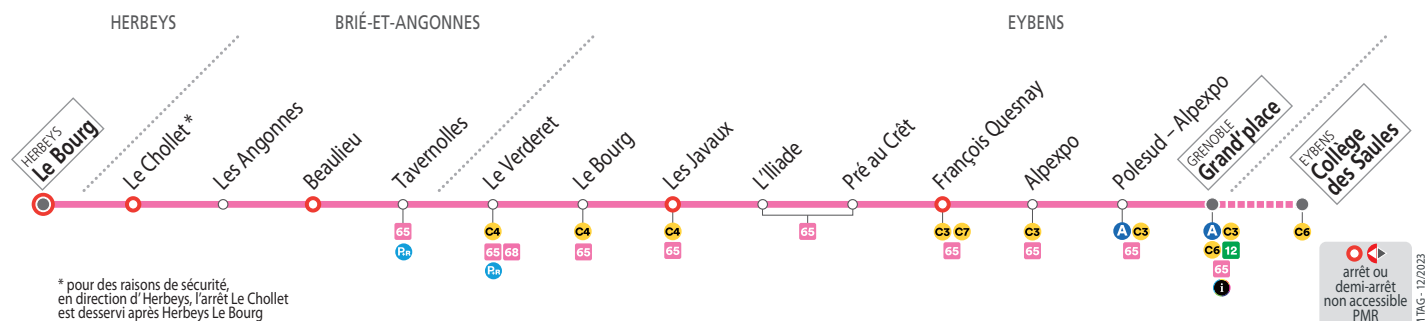

SEMAINE EN ÉTÉ (DU 8 JUILLET AU 30 AOÛT 2024) ET À CERTAINES DATES – les horaires indiqués peuvent varier en fonction des aléas de la circulation

Herbeys Le Bourg	07 05 07 18 08 10 08 30 10 20 11 45 12 45 13 50 16 04 17 34 18 20
Le Chollet	07 07 07 20 08 12 08 32 10 22 11 47 12 47 13 52 16 06 17 36 18 22
Tavernolles	07 10 07 23 08 15 08 35 10 25 11 50 12 50 13 55 16 09 17 39 18 25
Le Verderet	07 15 07 28 08 20 08 40 10 30 11 55 12 55 14 00 16 14 17 44 18 30
L'Iliade	07 19 07 32 08 24 08 44 10 34 11 59 12 59 14 04 16 18 17 48 18 34
François Quesnay	07 22 07 35 08 27 08 47 10 37 12 02 13 02 14 07 16 21 17 51 18 37
Grand'place	07 26 07 39 08 31 08 51 10 41 12 06 13 06 14 11 16 25 17 55 18 41

SAMEDIS – les horaires indiqués peuvent varier en fonction des aléas de la circulation

Herbeys Le Bourg	07 10 09 00 11 00 13 30 14 30 16 30 17 30 18 30
Le Chollet	07 12 09 02 11 02 13 32 14 32 16 32 17 32 18 32
Tavernolles	07 15 09 05 11 05 13 35 14 35 16 35 17 35 18 35
Le Verderet	07 18 09 08 11 08 13 38 14 38 16 38 17 38 18 38
L'Iliade	07 22 09 12 11 12 13 42 14 42 16 42 17 42 18 42
François Quesnay	07 25 09 15 11 15 13 45 14 45 16 45 17 45 18 45
Grand'place	07 29 09 19 11 19 13 49 14 49 16 49 17 49 18 49

NE CIRCULE PAS LES DIMANCHES ET JOURS FÉRIÉS

VÉLOS ADMIS
sous réserve de place disponible
sauf horaires sur réservation

Voyager en groupe ?
Effectuez une demande d'autorisation préalable :
www.tag.fr/groupe

. Tabac Presse
9 place de Verdun 38320 Eybens
Arrêt Le Bourg

. Superette
5 place Condorcet 38320 Eybens
Arrêt L'Iliade

HORAIRES SUR RÉSERVATION
Réservation 24h/24, jusqu'à 2 heures avant votre déplacement

MaResa

- l'appli MaResa
- tag.fr/flexo
- 04 38 70 38 70

Disponible sur l'App Store et Google Play

Faites signe au conducteur à l'approche du bus

TAG.fr
Toute l'information et toutes les solutions de mobilités.

04 38 70 38 70

mobilités-m.fr
Disponible sur l'App Store et Google Play