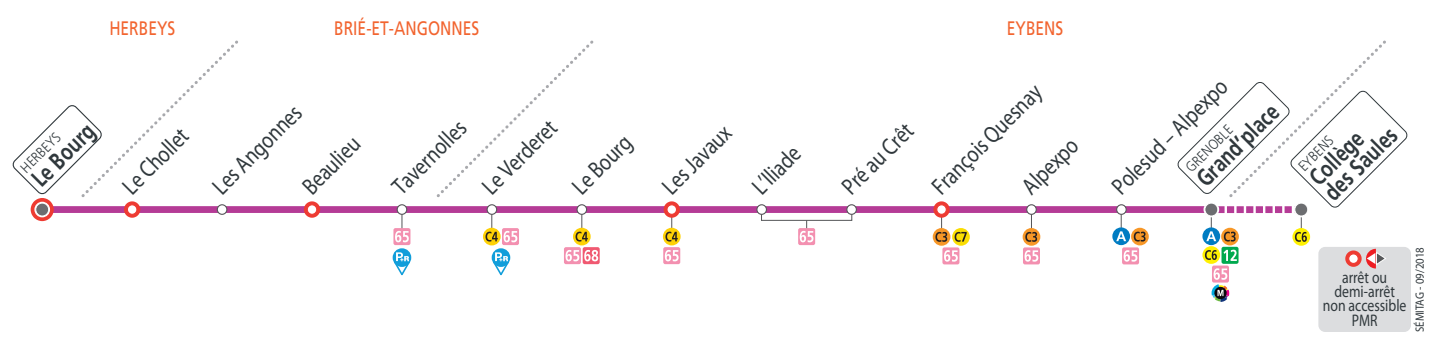

Semaine en vacances scolaires et en été et autres dates (voir calendrier) – les horaires indiqués peuvent varier en fonction des aléas de la circulation

Herbeys Le Bourg	07 10	07 23	08 10	08 30	10 20	11 45	12 45	13 50	16 05	17 24	18 04
Le Chollet	07 12	07 25	08 12	08 32	10 22	11 47	12 47	13 52	16 07	17 26	18 06
Tavernolles	07 15	07 28	08 15	08 35	10 25	11 50	12 50	13 55	16 10	17 29	18 09
Le Verderet	07 20	07 33	08 20	08 40	10 30	11 55	12 55	14 00	16 15	17 34	18 14
L'Iliade	07 24	07 37	08 24	08 44	10 34	11 59	12 59	14 04	16 19	17 38	18 18
François Quesnay	07 27	07 40	08 27	08 47	10 37	12 02	13 02	14 07	16 22	17 41	18 21
Grand'place	07 31	07 44	08 31	08 51	10 41	12 06	13 06	14 11	16 26	17 45	18 25

Samedis et autres dates (voir calendrier) – les horaires indiqués peuvent varier en fonction des aléas de la circulation

Herbeys Le Bourg	07 10	09 00	11 00	13 30	14 30	16 30	17 30	18 30
Le Chollet	07 11	09 01	11 01	13 31	14 31	16 31	17 31	18 31
Tavernolles	07 14	09 04	11 04	13 34	14 34	16 34	17 34	18 34
Le Verderet	07 18	09 08	11 08	13 38	14 38	16 38	17 38	18 38
L'Iliade	07 22	09 12	11 12	13 42	14 42	16 42	17 42	18 42
François Quesnay	07 26	09 16	11 16	13 46	14 46	16 46	17 46	18 46
Grand'place	07 30	09 20	11 20	13 50	14 50	16 50	17 50	18 50

Tabac Presse
9 place de Verdun 38320 Eybens
Arrêt Le Bourg

Superette
5 place Condorcet 38320 Eybens
Arrêt L'Iliade

FLEXO SERVICE RÉGULIER OU SUR RÉSERVATION
Les horaires sur réservation sont indiqués par le symbole ☎.
Réservation 24h/24 jusqu'à 2 heures avant votre déplacement, sur tag.fr ou au **04 38 70 38 70**.

Faites signe au conducteur à l'approche du bus

TAG.FR
Retrouvez toute l'information du réseau TAG et recherchez votre trajet et vos horaires.

04 38 70 38 70
Infotrafic / AlloTAG et réservation services flexo

METROMOBILITE.FR
Téléchargez sur l'App Store et Google Play