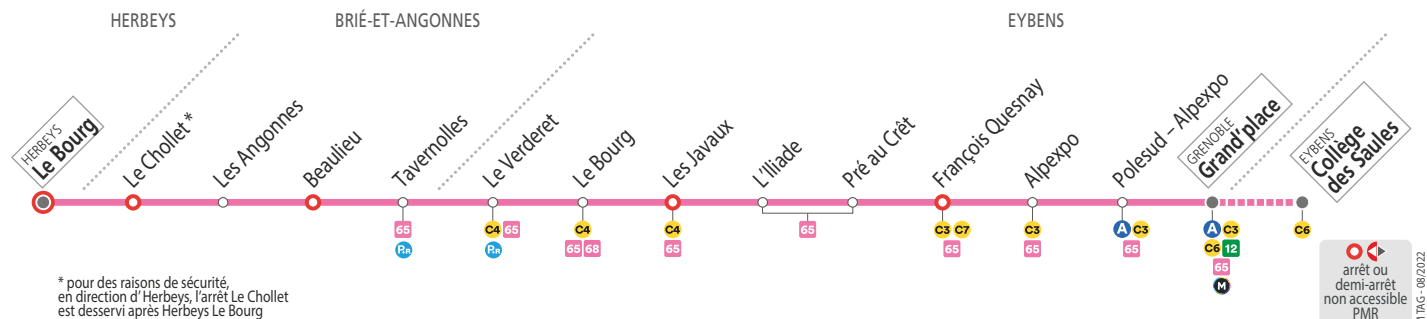

SEMAINE EN ÉTÉ (DU 10 JUILLET AU 25 AOÛT 2023) ET À CERTAINES DATES – les horaires indiqués peuvent varier en fonction des aléas de la circulation

Herbeys Le Bourg	07 05 07 18 08 10 08 30 10 20 11 45 12 45 13 50 16 04 17 24 18 20
Le Chollet	07 07 07 20 08 12 08 32 10 22 11 47 12 47 13 52 16 06 17 26 18 22
Tavernolles	07 10 07 23 08 15 08 35 10 25 11 50 12 50 13 55 16 09 17 29 18 25
Le Verderet	07 15 07 28 08 20 08 40 10 30 11 55 12 55 14 00 16 14 17 34 18 30
L'Iliade	07 19 07 32 08 24 08 44 10 34 11 59 12 59 14 04 16 18 17 38 18 34
François Quesnay	07 22 07 35 08 27 08 47 10 37 12 02 13 02 14 07 16 21 17 41 18 37
Grand'place	07 26 07 39 08 31 08 51 10 41 12 06 13 06 14 11 16 25 17 45 18 41

SAMEDIS – les horaires indiqués peuvent varier en fonction des aléas de la circulation

Herbeys Le Bourg	07 10 09 00 11 00 13 30 14 30 16 30 17 30 18 30
Le Chollet	07 12 09 02 11 02 13 32 14 32 16 32 17 32 18 32
Tavernolles	07 15 09 05 11 05 13 35 14 35 16 35 17 35 18 35
Le Verderet	07 18 09 08 11 08 13 38 14 38 16 38 17 38 18 38
L'Iliade	07 22 09 12 11 12 13 42 14 42 16 42 17 42 18 42
François Quesnay	07 25 09 15 11 15 13 45 14 45 16 45 17 45 18 45
Grand'place	07 29 09 19 11 19 13 49 14 49 16 49 17 49 18 49

NE CIRCULE PAS LES DIMANCHES ET JOURS FÉRIÉS

VÉLOS ADMIS
sous réserve de place disponible
sauf horaires sur réservation

Voyager en groupe ?
Effectuez une demande d'autorisation préalable :
www.tag.fr/groupe

Tabac Presse
9 place de Verdun 38320 Eybens
Arrêt Le Bourg

Superette
5 place Condorcet 38320 Eybens
Arrêt L'Iliade

HORAIRES SUR RÉSERVATION
Réservation 24h/24, jusqu'à 2 heures avant votre déplacement

MaResa

- l'appli MaResa
- tag.fr/flexo
- 04 38 70 38 70

Télécharger dans l'App Store | Disponible sur Google Play

Faites signe au conducteur à l'approche du bus

TAG.fr
Toute l'information et toutes les solutions de mobilités.

04 38 70 38 70
AlloTAG, Infotrafic et réservation services Flexo

mobilités-m.fr
Télécharger dans l'App Store | Disponible sur Google Play