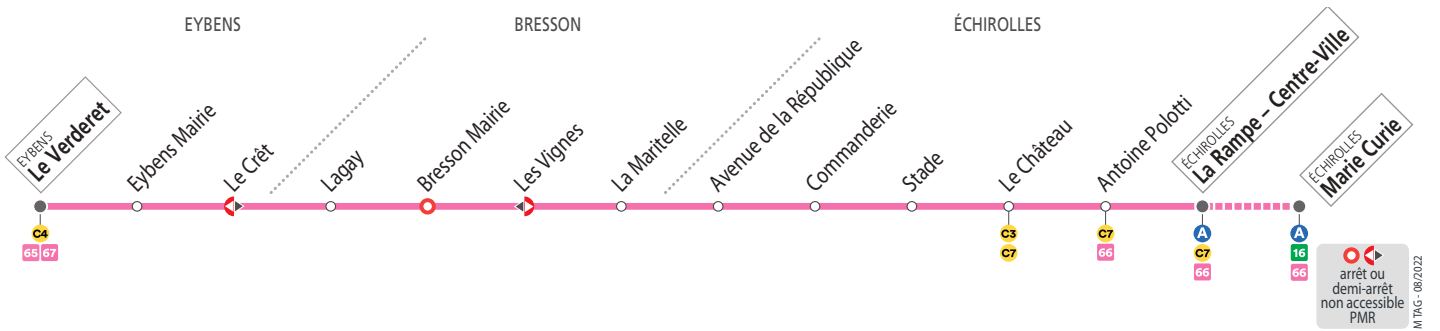

SEMAINE – les horaires indiqués peuvent varier en fonction des aléas de la circulation

	Sept	Oct	Nov	Déc	Jan	Fév	Mars	Avril	Mai	Juin	Juillet	Août
Marie Curie				12 10	16 05	16 42	17 15	17 43	18 15			
La Rampe - Centre Ville	07 00	07 55	10 05	12 13	16 08	16 45	17 18	17 46	18 18			
Commanderie	07 03	07 58	10 08	12 16	16 11	16 48	17 21	17 49	18 21			
La Maritelle	07 08	08 03	10 13	12 21	16 16	16 53	17 26	17 54	18 26			
Lagay	07 11	08 06	10 16	12 24	16 19	16 56	17 29	17 57	18 29			
Eybens Mairie	07 14	08 09	10 19	12 27	16 22		18 00	18 32				
Le Verderet	07 15	08 10	10 20	12 28*	16 23		18 01	18 33*				

* correspondance à Eybens Le Verderet avec la ligne 67 en direction d'Herbeys

SAMEDIS, SEMAINE EN VACANCES SCOLAIRES ET EN ÉTÉ – les horaires indiqués peuvent varier en fonction des aléas de la circulation

	Sept	Oct	Nov	Déc	Jan	Fév	Mars	Avril	Mai	Juin	Juillet	Août
La Rampe - Centre Ville	07 08	08 08	12 10	15 30	16 40	17 40						
Commanderie	07 11	08 11	12 13	15 33	16 43	17 43						
La Maritelle	07 16	08 16	12 18	15 38	16 48	17 48						
Lagay	07 19	08 19	12 21	15 41	16 51	17 51						
Eybens Mairie	07 22	08 22	12 24	15 44	16 54	17 54						
Le Verderet	07 23	08 23	12 25	15 45	16 55	17 55						

NE CIRCULE PAS LES DIMANCHES ET JOURS FÉRIÉS

VÉLOS ADMIS
sous réserve de place disponible
sauf horaires sur réservation

Voyager en groupe ?
Effectuez une demande d'autorisation préalable :
www.tag.fr/groupe

Tabac Presse Le Carré d'As
38 avenue de Grugliasco 38130 Échirolles
Arrêt La Rampe - Centre-Ville

Tabac Presse Les Cèdres
26 Rue Albert Londres, 38130 Échirolles
Arrêt Antoine Polotti

HORAIRES SUR RÉSERVATION
Réservation 24h/24, jusqu'à 2 heures avant votre déplacement

MaResa

- l'appli MaResa
- tag.fr/flexo
- 04 38 70 38 70

Faites signe au conducteur à l'approche du bus

TAG.fr
Toute l'information et toutes les solutions de mobilités.

04 38 70 38 70

mobilités-m.fr