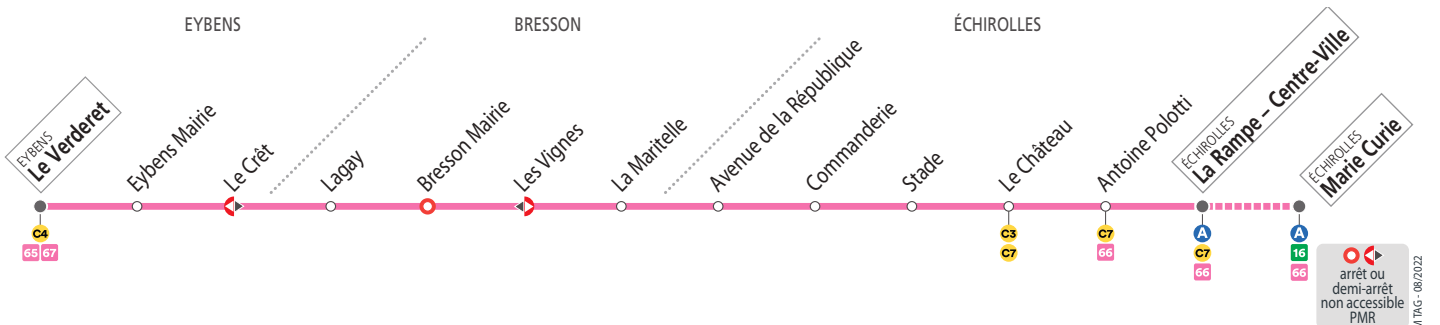

SEMAINE – les horaires indiqués peuvent varier en fonction des aléas de la circulation

	07 24*	07 50	08 20	12 35	16 23	18 15
Le Verderet						
Eybens Mairie	07 25	07 51	08 22	12 36	16 24	18 16
Lagay	07 28	07 54	08 30	12 39	16 27	18 19
La Maritelle	07 31	07 57	08 33	12 42	16 30	18 22
Commanderie	07 36	08 02	08 38	12 47	16 35	18 27
La Rampe - Centre Ville	07 39	08 05	08 41	12 50	16 38	18 30
Marie Curie	07 42		08 44	12 53	16 41	

* correspondance à Eybens Le Verderet avec la ligne 67 en provenance d'Herbeys

SAMEDIS, SEMAINE EN VACANCES SCOLAIRES ET EN ÉTÉ – les horaires indiqués peuvent varier en fonction des aléas de la circulation

	07 28	08 28	11 12	15 02	17 12	18 02
Le Verderet						
Eybens Mairie	07 29	08 29	11 13	15 03	17 13	18 03
Lagay	07 32	08 32	11 16	15 06	17 16	18 06
La Maritelle	07 35	08 35	11 19	15 09	17 19	18 09
Commanderie	07 40	08 40	11 24	15 14	17 24	18 14
La Rampe - Centre Ville	07 43	08 43	11 27	15 17	17 27	18 17

NE CIRCULE PAS LES DIMANCHES ET JOURS FÉRIÉS

VÉLOS ADMIS
sous réserve de place disponible
sauf horaires sur réservation

Voyager en groupe ?
Effectuez une demande d'autorisation préalable :
www.tag.fr/groupe

Tabac Presse Le Carré d'As
38 avenue de Grugliasco 38130 Échirolles
Arrêt La Rampe - Centre-Ville

Tabac Presse Les Cèdres
26 Rue Albert Londres, 38130 Échirolles
Arrêt Antoine Polotti

HORAIRES SUR RÉSERVATION
Réservation 24h/24, jusqu'à 2 heures avant votre déplacement

MaResa

- l'appli MaResa
- tag.fr/flexo
- 04 38 70 38 70

Disponible sur l'App Store et Google Play

Faites signe au conducteur à l'approche du bus

TAG.fr Toute l'information et toutes les solutions de mobilités.

04 38 70 38 70

mobilités-m.fr
Disponible sur l'App Store et Google Play