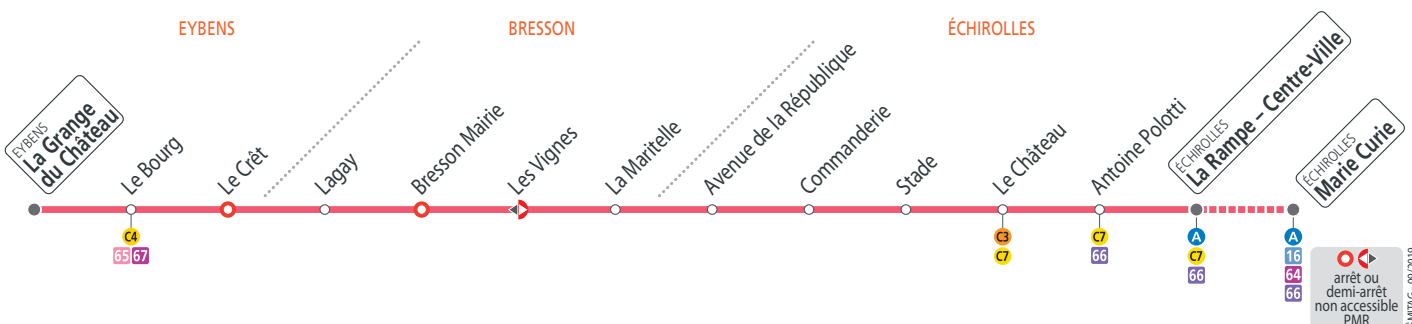

■ Le 1^{er} mai le réseau TAG ne fonctionne pas.

Semaine – les horaires indiqués peuvent varier en fonction des aléas de la circulation

Marie Curie					12 10	16 05	16 42	17 15		18 15
La Rampe - Centre Ville	07 00	07 25	08 10	10 00	12 13	16 08	16 45	17 18	17 43	18 18
Commanderie	07 05	07 30	08 15	10 05	12 18	16 13	16 50	17 23	17 48	18 23
La Maritelle	07 08	07 33	08 18	10 08	12 21	16 16	16 53	17 26	17 51	18 26
Lagay	07 11	07 36	08 21	10 11	12 24	16 19	16 56	17 29	17 54	18 29
Le Bourg	07 14	07 39	08 24	10 14	12 27*	16 22		17 57	18 32*	
La Grange du Château	07 15	07 40	08 25	10 15	12 28	16 23		17 58	18 33	

* correspondance à Eybens Le Bourg avec Flexo 67 en direction d'Herbeys

Samedis, semaine en vacances scolaires et en été et autres dates (voir calendrier) – les horaires indiqués peuvent varier en fonction des aléas de la circulation

La Rampe - Centre Ville	07 08	08 08	12 10	15 30	16 40	17 40
Commanderie	07 13	08 13	12 15	15 35	16 45	17 45
La Maritelle	07 16	08 16	12 18	15 38	16 48	17 48
Lagay	07 19	08 19	12 21	15 41	16 51	17 51
Le Bourg	07 22	08 22	12 24	15 44	16 54	17 54
La Grange du Château	07 23	08 23	12 25	15 45	16 55	17 55

. Tabac Presse Le Carré d'As
38 avenue de Grugliasco 38130 Échirolles
Arrêt La Rampe - Centre-Ville

. Tabac Presse Les Cèdres
26 Rue Albert Londres, 38130 Échirolles
Arrêt Antoine Polotti

FLEVO SERVICE RÉGULIER OU SUR RÉSERVATION
Les horaires sur réservation sont indiqués par le symbole 📞.
Réservation 24h/24 jusqu'à 2 heures avant votre déplacement, sur tag.fr ou au **04 38 70 38 70**.