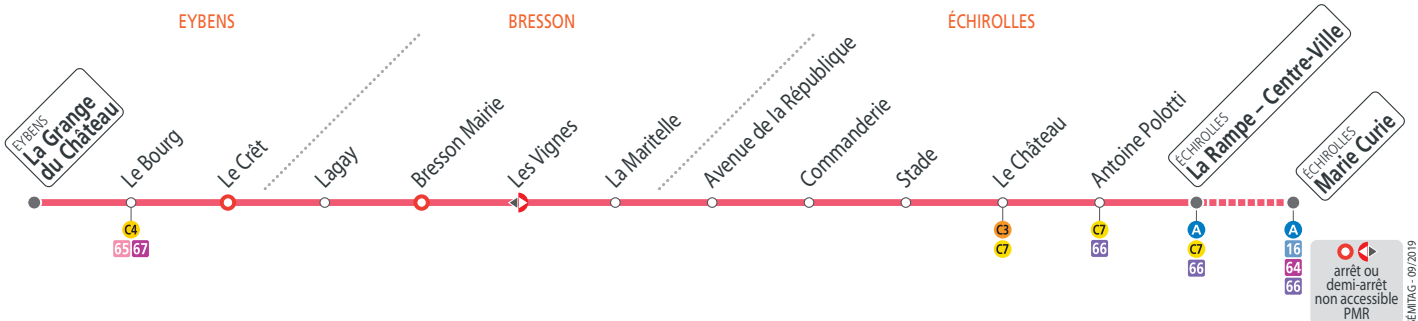

■ Le 1er mai le réseau TAG ne fonctionne pas.

Semaine – les horaires indiqués peuvent varier en fonction des aléas de la circulation

La Grange du Château	07 24	07 55	08 26	14 45	16 23	17 58
Le Bourg	07 25*	07 56	08 27	14 46	16 24	17 59
Lagay	07 28	07 59	08 30	14 49	16 27	18 02
La Maritelle	07 31	08 02	08 33	14 52	16 30	18 05
Commanderie	07 34	08 05	08 36	14 55	16 33	18 08
La Rampe - Centre Ville	07 39	08 10	08 41	15 00	16 38	18 13
Marie Curie	07 42	08 44	16 41			

* correspondance à Eybens Le Bourg avec Flexo 67 en provenance d'Herbeys

Samedis, semaine en vacances scolaires et en été et autres dates (voir calendrier) – les horaires indiqués peuvent varier en fonction des aléas de la circulation

La Grange du Château	07 28	08 28	11 12	15 02	17 12	18 02
Le Bourg	07 29	08 29	11 13	15 03	17 13	18 03
Lagay	07 32	08 32	11 16	15 06	17 16	18 06
La Maritelle	07 35	08 35	11 19	15 09	17 19	18 09
Commanderie	07 38	08 38	11 22	15 12	17 22	18 12
La Rampe - Centre Ville	07 43	08 43	11 27	15 17	17 27	18 17

TRANSPORT SUR RÉSERVATION
voir mode d'emploi

Voyager en groupe ?
Effectuez une demande d'autorisation préalable :
www.tag.fr/groupe

Tabac Presse Le Carré d'As
38 avenue de Grugliasco 38130 Échirolles
Arrêt La Rampe - Centre-Ville

Tabac Presse Les Cèdres
26 Rue Albert Londres, 38130 Échirolles
Arrêt Antoine Polotti

FLEXO SERVICE RÉGULIER OU SUR RÉSERVATION
Les horaires sur réservation sont indiqués par le symbole ⌚.
Réservation 24h/24 jusqu'à 2 heures avant votre déplacement, sur tag.fr ou au **04 38 70 38 70**.

Faites signe au conducteur à l'approche du bus

TAG.FR Retrouvez toute l'information du réseau TAG et recherchez votre trajet et vos horaires.

04 38 70 38 70
Infotraffic / AlloTAG et réservation services flexo

METROMOBILITE.FR
Téléchargez sur l'App Store et Google Play