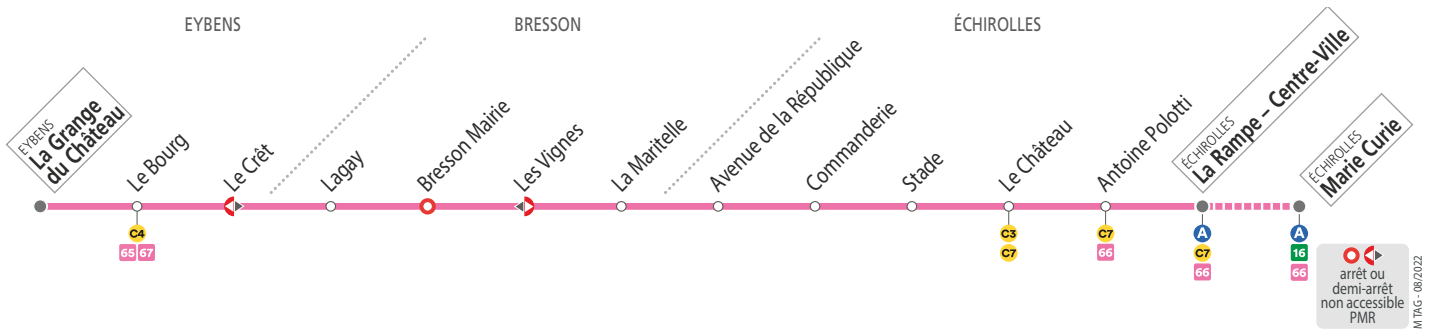

SEMAINE – les horaires indiqués peuvent varier en fonction des aléas de la circulation

	07 24	07 50	08 20	12 35	16 23	18 15
La Grange du Château						
Le Bourg	07 25*	07 51	08 22	12 36	16 24	18 16
Lagay	07 28	07 54	08 30	12 39	16 27	18 19
La Maritelle	07 31	07 57	08 33	12 42	16 30	18 22
Commanderie	07 36	08 02	08 38	12 47	16 35	18 27
La Rampe - Centre-Ville	07 39	08 05	08 41	12 50	16 38	18 30
Marie Curie	07 42		08 44	12 53	16 41	

* correspondance à Eybens Le Bourg avec la ligne 67 en provenance d'Herbeys

SAMEDIS, SEMAINE EN VACANCES SCOLAIRES ET EN ÉTÉ – les horaires indiqués peuvent varier en fonction des aléas de la circulation

	07 28	08 28	11 12	15 02	17 12	18 02
La Grange du Château						
Le Bourg	07 29	08 29	11 13	15 03	17 13	18 03
Lagay	07 32	08 32	11 16	15 06	17 16	18 06
La Maritelle	07 35	08 35	11 19	15 09	17 19	18 09
Commanderie	07 40	08 40	11 24	15 14	17 24	18 14
La Rampe - Centre-Ville	07 43	08 43	11 27	15 17	17 27	18 17

NE CIRCULE PAS LES DIMANCHES ET JOURS FÉRIÉS

Voyager en groupe ?
Effectuez une demande
d'autorisation préalable :
www.tag.fr/groupe

Tabac Presse Le Carré d'As
38 avenue de Grugliasco 38130 Échirolles
Arrêt La Rampe - Centre-Ville

Tabac Presse Les Cèdres
26 Rue Albert Londres, 38130 Échirolles
Arrêt Antoine Polotti

HORAIRES SUR RÉSERVATION
Réservation 24h/24, jusqu'à 2 heures avant votre déplacement

MaResa

- l'appli MaResa
- tag.fr/flexo
- 04 38 70 38 70

Télécharger dans l'App Store | Disponible sur Google Play

Faites signe au conducteur à l'approche du bus

TAG.fr
Toute l'information et toutes les solutions de mobilités.

04 38 70 38 70
AlloTAG, Infotrafic et réservation services Flexo

mobilités-m.fr