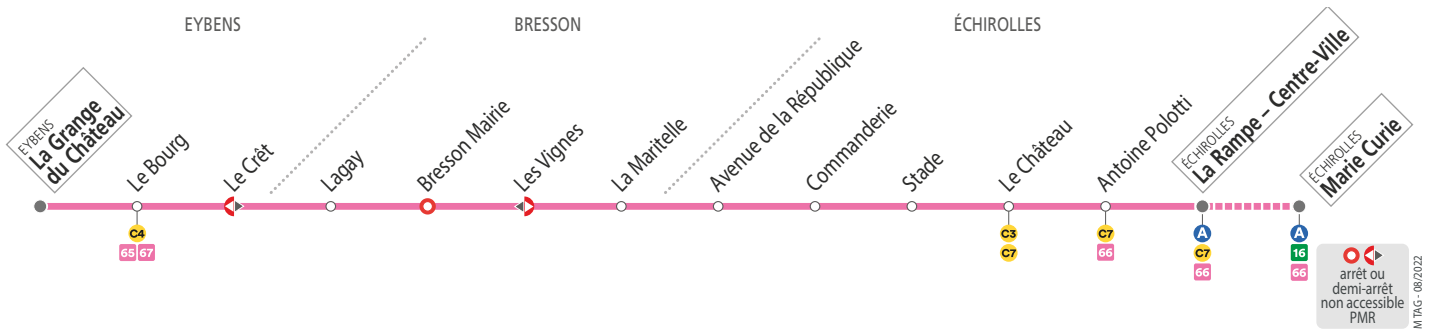

SEMAINE – les horaires indiqués peuvent varier en fonction des aléas de la circulation

Marie Curie									
La Rampe - Centre-Ville	07 00	07 55	10 00	12 13	16 08	16 45	17 18	17 46	18 18
Commanderie	07 03	07 58	10 03	12 16	16 11	16 48	17 21	17 49	18 21
La Maritelle	07 08	08 03	10 08	12 21	16 16	16 53	17 26	17 54	18 26
Lagay	07 11	08 06	10 11	12 24	16 19	16 56	17 29	17 57	18 29
Le Bourg	07 14	08 09	10 14	12 27*	16 22		18 00	18 32*	
La Grange du Château	07 15	08 10	10 15	12 28	16 23		18 01	18 33	

* correspondance à Eybens Le Bourg avec la ligne 67 en direction d'Herbeys

SAMEDIS, SEMAINE EN VACANCES SCOLAIRES ET EN ÉTÉ – les horaires indiqués peuvent varier en fonction des aléas de la circulation

La Rampe - Centre-Ville	07 08	08 08	12 10	15 30	16 40	17 40
Commanderie	07 11	08 11	12 13	15 33	16 43	17 43
La Maritelle	07 16	08 16	12 18	15 38	16 48	17 48
Lagay	07 19	08 19	12 21	15 41	16 51	17 51
Le Bourg	07 22	08 22	12 24	15 44	16 54	17 54
La Grange du Château	07 23	08 23	12 25	15 45	16 55	17 55

NE CIRCULE PAS LES DIMANCHES ET JOURS FÉRIÉS

Voyager en groupe ?
Effectuez une demande
d'autorisation préalable :
www.tag.fr/groupe

Tabac Presse Le Carré d'As
38 avenue de Grugliasco 38130 Échirolles
Arrêt La Rampe - Centre-Ville

Tabac Presse Les Cèdres
26 Rue Albert Londres, 38130 Échirolles
Arrêt Antoine Polotti

HORAIRES SUR RÉSERVATION
Réservation 24h/24, jusqu'à 2 heures avant votre déplacement

MaResa

- l'appli MaResa
- tag.fr/flexo
- 04 38 70 38 70

Télécharger dans l'App Store | Disponible sur Google Play

Faites signe au conducteur à l'approche du bus

TAG.fr
Toute l'information et toutes les solutions de mobilités.

04 38 70 38 70
AlloTAG, Infotrafic et réservation services Flexo

mobilités-m.fr
Télécharger dans l'App Store | Disponible sur Google Play