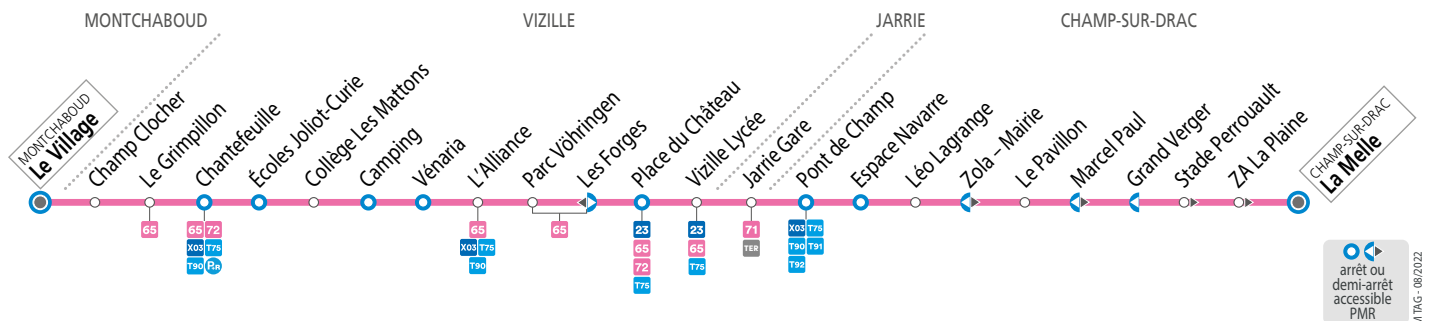

NE CIRCULE PAS LES DIMANCHES ET JOURS FÉRIÉS

JOUEZ LA COMPLÉMENTARITÉ !

Voyagez avec votre vélo sur la ligne 70 grâce au porte-vélos disposé à l'arrière du véhicule.

Votre vélo est pris en charge gratuitement.

- Supérette** - 2 route de St Georges, 38560 Champ-sur-Drac - Arrêt Pont de Champ
- Tabac Presse** - 178 avenue de la Gare, 38560 Jarrie - Arrêt Jarrie Gare

- Tabac Presse du Château** - 49 avenue Jean Jaurès, 38220 Vizille - Arrêt Place du Château