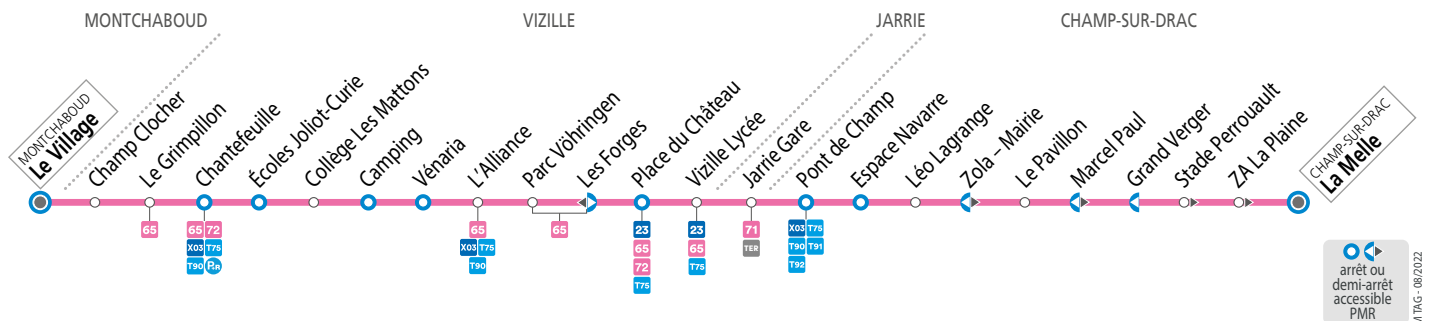

SEMAINE EN VACANCES SCOLAIRES ET EN ÉTÉ – les horaires indiqués peuvent varier en fonction des aléas de la circulation

La Melle	06 30	07 15	08 10	11 15	11 50	15 15	17 10	18 10
Zola - Mairie	06 36	07 21	08 16	11 21	11 56	15 21	17 16	18 16
Jarrie Gare	06 41	07 26	08 21	11 26	12 01	15 26	17 21	18 21
Vizille Lycée	06 45	07 30	08 25	11 30	12 05	15 30	17 25	18 25
Place du Château	06 48	07 33	08 28	11 33	12 08	15 33	17 28	18 28
Collège les Mattons	07 38	08 33	11 38	12 13	15 38	17 33	18 33	
Chantefeuille	07 42	08 37	11 42	12 17	15 42	17 37	18 37	
Montchaboud Le Village	07 47	08 42	11 47	12 22	15 47	17 42	18 42	

SAMEDIS – les horaires indiqués peuvent varier en fonction des aléas de la circulation

La Melle	08 20	10 36	13 13	16 03	18 21
Zola - Mairie	08 26	10 42	13 19	16 09	18 27
Jarrie Gare	08 30	10 46	13 23	16 13	18 31
Vizille Lycée	08 34	10 50	13 27	16 17	18 35
Place du Château	08 37	10 53	13 30	16 20	18 38
Collège les Mattons	08 42	10 58	13 35	16 25	18 43
Chantefeuille	08 46	11 02	13 39	16 29	18 47
Montchaboud Le Village	08 51	11 07	13 44	16 34	18 52

NE CIRCULE PAS LES DIMANCHES ET JOURS FÉRIÉS

JOUEZ LA COMPLÉMENTARITÉ !

Voyagez avec votre vélo sur la ligne 70 grâce au porte-vélos disposé à l'arrière du véhicule.

Votre vélo est pris en charge gratuitement.

Avant de fixer votre vélo, prévenez le conducteur.

VÉLOS ADMIS
sous réserve de place disponible
sauf horaires sur réservation

Voyager en groupe ?
Effectuez une demande d'autorisation préalable :
www.tag.fr/groupe

- **Supérette** - 2 route de St Georges, 38560 Champ-sur-Drac - Arrêt Pont de Champ
- **Tabac Presse** - 178 avenue de la Gare, 38560 Jarrie Arrêt Jarrie Gare

Tabac Presse du Château
49 avenue Jean Jaurès, 38220 Vizille
Arrêt Place du Château

HORAIRES SUR RÉSERVATION

Réservation 24h/24, jusqu'à 2 heures avant votre déplacement

MaResa

- l'appli MaResa
- tag.fr/flexo
- 04 38 70 38 70

Téléchargez dans l'App Store | Disponible sur Google Play