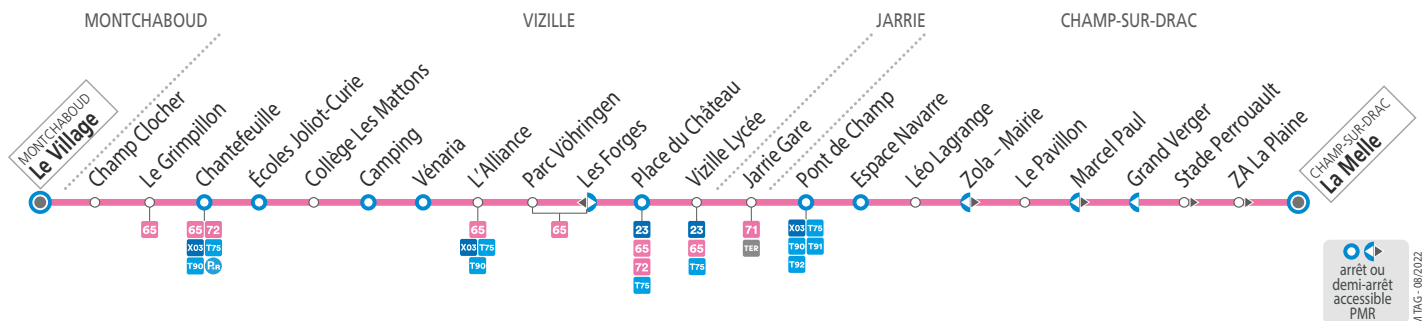

SEMAINE EN VACANCES SCOLAIRES ET EN ÉTÉ – les horaires indiqués peuvent varier en fonction des aléas de la circulation

	07 25	08 30	10 30	11 55	15 30	17 18	18 10	19 15
Montchaboud Le Village	07 25	08 30	10 30	11 55	15 30	17 18	18 10	19 15
Chantefeuille	07 30	08 35	10 35	12 00	15 35	17 23	18 15	19 20
Collège les Mattons	07 33	08 38	10 38	12 03	15 38	17 26	18 18	19 23
Place du Château	07 39	08 44	10 44	12 09	15 44	17 32	18 24	19 29
Vizille Lycée	07 41	08 46	10 46	12 11	15 46	17 34	18 26	19 31
Jarrie Gare	07 45	08 50	10 50	12 15	15 50	17 38	18 30	19 35
Zola - Mairie	07 50	08 55	10 55	12 20	15 55	17 43	18 35	19 40
La Melle	07 58	09 03	11 03	12 28	16 03	17 51	18 43	19 48

SAMEDIS – les horaires indiqués peuvent varier en fonction des aléas de la circulation

	08 07	11 10	15 07	17 07	18 20
Montchaboud Le Village	08 07	11 10	15 07	17 07	18 20
Chantefeuille	08 12	11 15	15 12	17 12	18 25
Collège les Mattons	08 15	11 18	15 15	17 15	18 28
Place du Château	08 21	11 24	15 21	17 21	18 34
Vizille Lycée	08 23	11 26	15 23	17 23	18 36
Jarrie Gare	08 27	11 30	15 27	17 27	18 40
Zola - Mairie	08 32	11 35	15 32	17 32	18 45
La Melle	08 40	11 43	15 40	17 40	18 53

NE CIRCULE PAS LES DIMANCHES ET JOURS FÉRIÉS

Voyager en groupe ?
Effectuez une demande
d'autorisation préalable :
www.tag.fr/groupe

arrêt ou demi-arrêt accessible PMR
M TAG - 06/2022

Supérette - 2 route de St Georges, 38560 Champ-sur-Drac - Arrêt Pont de Champ
Tabac Presse - 178 avenue de la Gare, 38560 Jarrie - Arrêt Jarrie Gare

Tabac Presse du Château
49 avenue Jean Jaurès, 38220 Vizille - Arrêt Place du Château

HORAIRES SUR RÉSERVATION
Réservation 24h/24, jusqu'à 2 heures avant votre déplacement

MaResa

- l'appli MaResa
- tag.fr/flexo
- 04 38 70 38 70