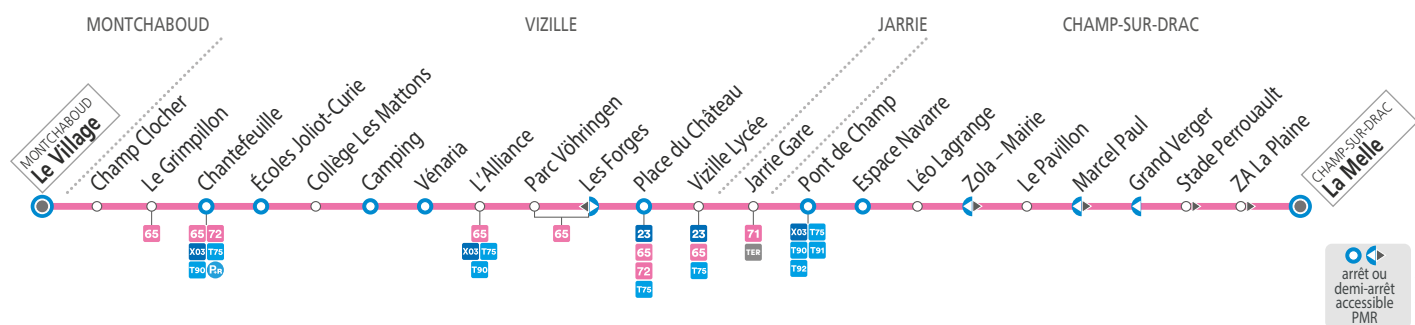

SEMAINE EN VACANCES SCOLAIRES ET EN ÉTÉ – les horaires indiqués peuvent varier en fonction des aléas de la circulation

La Melle	06 30	07 19	08 15	11 15	11 50	15 15	17 10	18 10
Zola - Mairie	06 36	07 25	08 21	11 21	11 56	15 21	17 16	18 16
Jarrie Gare	06 41	07 30	08 26	11 26	12 01	15 26	17 21	18 21
Vizille Lycée	06 45	07 34	08 30	11 30	12 05	15 30	17 25	18 25
Place du Château	06 48	07 37	08 33	11 33	12 08	15 33	17 28	18 28
Collège les Mattons	07 42	08 38	11 38	12 13	15 38	17 33	18 33	
Chantefeuille	07 46	08 42	11 42	12 17	15 42	17 37	18 37	
Montchaboud Le Village	07 51	08 47	11 47	12 22	15 47	17 42	18 42	

SAMEDIS – les horaires indiqués peuvent varier en fonction des aléas de la circulation

La Melle	08 17	10 22	12 30	16 20	18 22
Zola - Mairie	08 23	10 28	12 36	16 26	18 28
Jarrie Gare	08 27	10 32	12 40	16 30	18 32
Vizille Lycée	08 31	10 36	12 44	16 34	18 36
Place du Château	08 34	10 39	12 47	16 37	18 39
Collège les Mattons	08 39	10 44	12 52	16 42	18 44
Chantefeuille	08 43	10 48	12 56	16 46	18 48
Montchaboud Le Village	08 48	10 53	13 01	16 51	18 53

NE CIRCULE PAS LES DIMANCHES ET JOURS FÉRIÉS

Voyager en groupe ?
Effectuez une demande
d'autorisation préalable :
www.tag.fr/groupe

arrêt ou demi-arrêt accessible PMR
M TAG - 06/2022

- **Supérette** - 2 route de St Georges, 38560 Champ-sur-Drac - Arrêt Pont de Champ
- **Tabac Presse** - 178 avenue de la Gare, 38560 Jarrie Arrêt Jarrie Gare

- **Tabac Presse du Château** 49 avenue Jean Jaurès, 38220 Vizille Arrêt Place du Château

HORAIRES SUR RÉSERVATION
Réservation 24h/24, jusqu'à 2 heures avant votre déplacement

MaResa

- l'appli MaResa
- tag.fr/flexo
- 04 38 70 38 70

Télécharger dans l'App Store | Disponible sur Google Play

Faites signe au conducteur à l'approche du bus

TAG.fr Toute l'information et toutes les solutions de mobilités.

04 38 70 38 70
AlloTAG, Infotrafic et réservation services Flexo

mobilités-m.fr
Télécharger dans l'App Store | Disponible sur Google Play