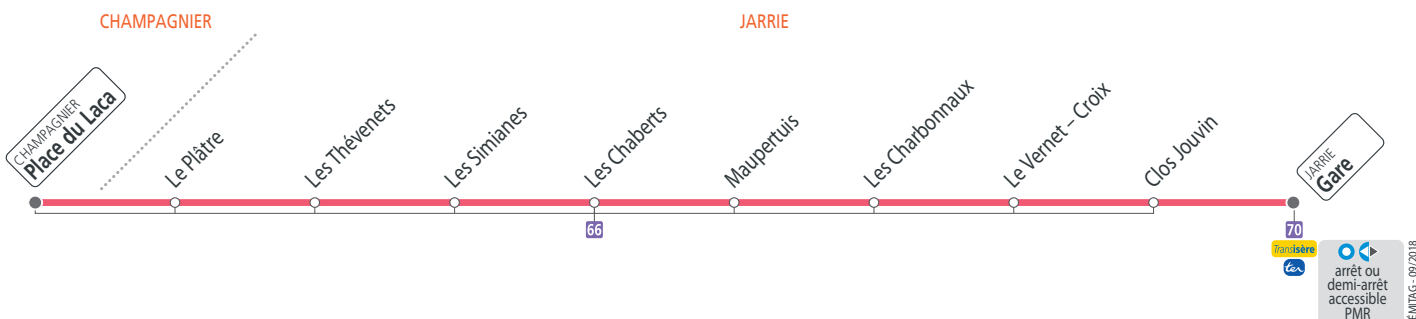

METROMOBILITE.FR

Disponible sur l'App Store et Google Play

Calendrier des périodes horaires à consulter avant votre déplacement

2018	SEPT.	1	2	3	4	5	6	7	8	9	10	11	12	13	14	15	16	17	18	19	20	21	22	23	24	25	26	27	28	29	30	
	OCT.	1	2	3	4	5	6	7	8	9	10	11	12	13	14	15	16	17	18	19	20	21	22	23	24	25	26	27	28	29	30	31
	NOV.	1	2	3	4	5	6	7	8	9	10	11	12	13	14	15	16	17	18	19	20	21	22	23	24	25	26	27	28	29	30	
	DÉC.	1	2	3	4	5	6	7	8	9	10	11	12	13	14	15	16	17	18	19	20	21	22	23	24	25	26	27	28	29	30	31

Semaine – les horaires indiqués peuvent varier en fonction des aléas de la circulation

	18	19	20
Jarrie Gare	16 29	17 35	18 32
Clos Jouvin	16 31	17 37	18 34
Les Simianes	16 39	17 45	18 42
Place du Laca	16 44	17 50	18 47