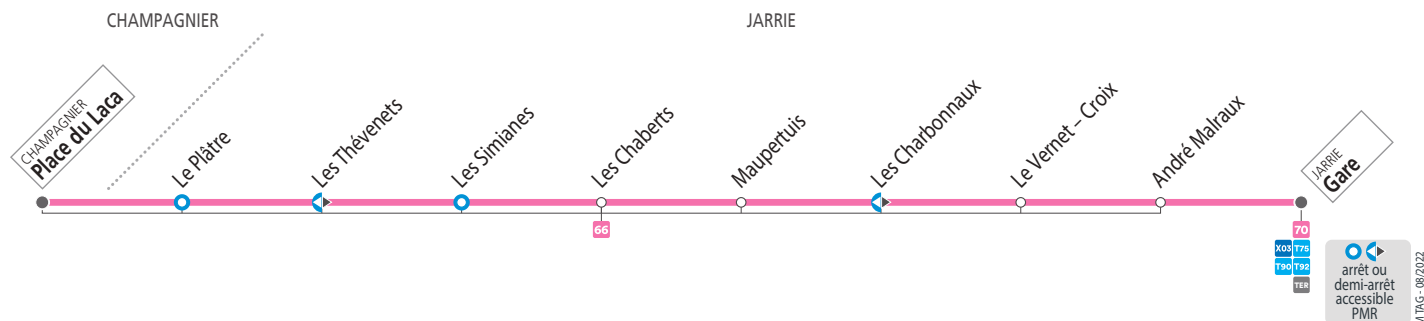

DIRECTION JARRIE GARE

SEMAINE – les horaires indiqués peuvent varier en fonction des aléas de la circulation

Place du Laca	07 12 08 11
Les Simianes	07 17 08 16
Clos Jouvin	07 23 08 22
Jarrie Gare	07 25 08 24

DIRECTION CHAMPAGNIER PLACE DU LACA

SEMAINE – les horaires indiqués peuvent varier en fonction des aléas de la circulation

Jarrie Gare	16 30 17 38 18 31
Clos Jouvin	16 32 17 40 18 33
Les Simianes	16 40 17 48 18 41
Place du Laca	16 45 17 53 18 46

NE CIRCULE PAS LES SAMEDIS, DIMANCHES ET JOURS FÉRIÉS

Voyager en groupe ?
Effectuez une demande
d'autorisation préalable :
www.tag.fr/groupe

Tabac Presse - 178 avenue de la Gare, 38560 Jarrie
Arrêt Jarrie Gare

HORAIRES SUR RÉSERVATION

Réservation 24h/24, jusqu'à 2 heures avant votre déplacement

- l'appli MaResa
- tag.fr/flexo
- 04 38 70 38 70

Faites signe au conducteur
à l'approche du bus

TAG.fr
Toute l'information et toutes
les solutions de mobilités.

04 38 70 38 70

mobilités-m.fr