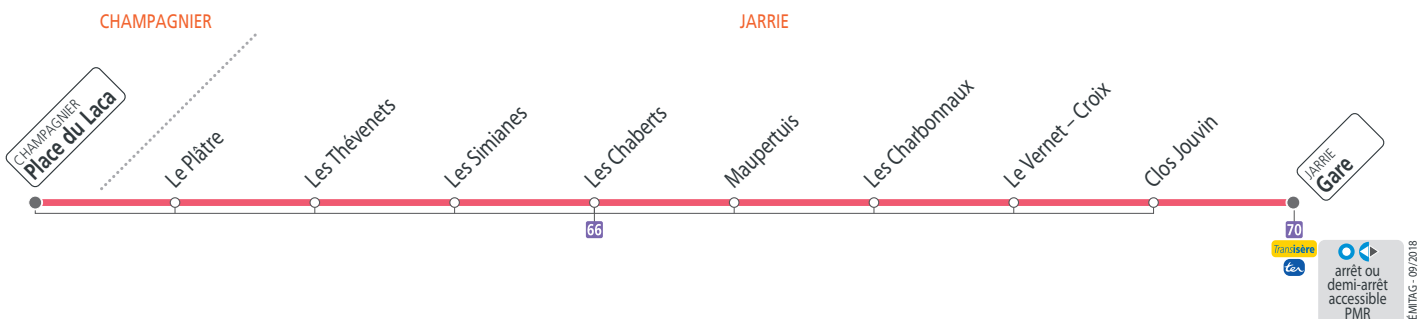

■ Le 1^{er} mai le réseau TAG ne fonctionne pas.

Semaine – les horaires indiqués peuvent varier en fonction des aléas de la circulation

Place du Laca	07 10 08 10
Les Simianes	07 15 08 15
Clos Jouvin	07 21 08 21
Jarrie Gare	07 23 08 23

Tabac Presse - 178 avenue de la Gare, 38560 Jarrie
Arrêt Jarrie Gare

FLEXO

SERVICE RÉGULIER OU SUR RÉSERVATION

Les horaires sur réservation sont indiqués par le symbole ☎.
Réservation 24h/24 jusqu'à 2 heures avant votre déplacement, sur tag.fr ou au **04 38 70 38 70**.