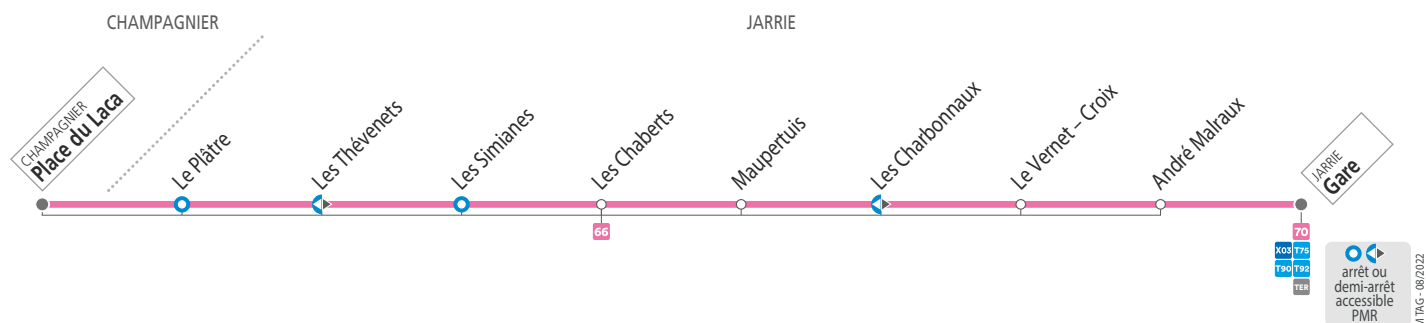

### DIRECTION JARRIE GARE

**SEMAINE** – les horaires indiqués peuvent varier en fonction des aléas de la circulation

	07 12	08 11
Place du Laca	07 12	08 11
Les Simianes	07 17	08 16
Clos Jouvin	07 23	08 22
Jarrie Gare	07 25	08 24

### DIRECTION CHAMPAGNIER PLACE DU LACA

**SEMAINE** – les horaires indiqués peuvent varier en fonction des aléas de la circulation

	16 30	17 38	18 31
Jarrie Gare	16 30	17 38	18 31
Clos Jouvin	16 32	17 40	18 33
Les Simianes	16 40	17 48	18 41
Place du Laca	16 45	17 53	18 46

**NE CIRCULE PAS LES SAMEDIS, DIMANCHES ET JOURS FÉRIÉS**

**Voyager en groupe ?**  
Effectuez une demande  
d'autorisation préalable :  
[www.tag.fr/groupe](http://www.tag.fr/groupe)

**Tabac Presse** - 178 avenue de la Gare, 38560 Jarrie  
Arrêt Jarrie Gare