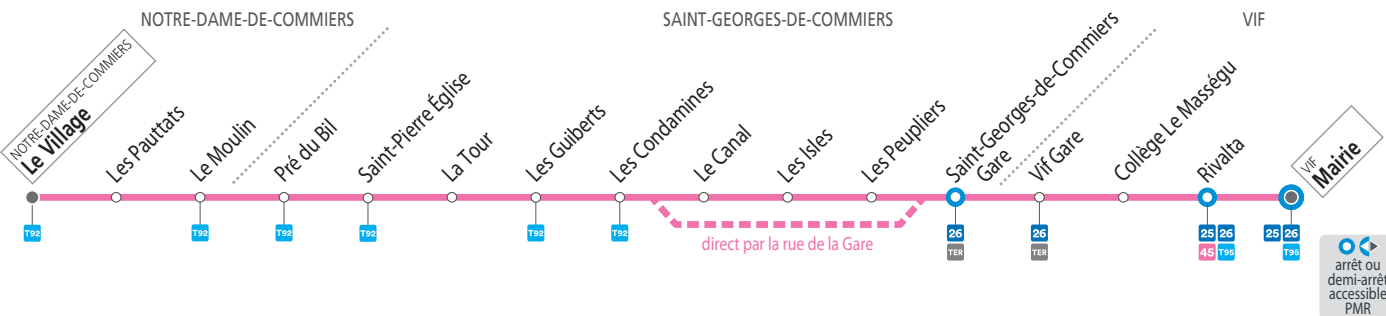

SEMAINE – les horaires indiqués peuvent varier en fonction des aléas de la circulation

N.-D.-de-C Le Village	07 55	08 49	15 45
Saint-Pierre Église	08 03	08 57	15 51
La Tour	08 06	09 00	15 53
Les Condamines	08 08	09 02	15 55
Les Isles	|	09 05	15 57
St-G.-de-Commiers Gare	08 09	09 08	15 59
Collège Le Masségu	08 16	09 15	16 04
Rivalta	|	09 17	16 05
Vif Mairie	|	09 20	16 06

● Circule uniquement le lundi et le mercredi

SEMAINE EN VACANCES SCOLAIRES ET EN ÉTÉ – les horaires indiqués peuvent varier en fonction des aléas de la circulation

N.-D.-de-C Le Village	08 00	09 00	15 45
Saint-Pierre Église	08 06	09 06	15 51
La Tour	08 08	09 08	15 53
Les Condamines	08 10	09 10	15 55
Les Isles	08 12	09 12	15 57
St-G.-de-Commiers Gare	08 14	09 14	15 59
Collège Le Masségu	08 19	09 19	16 04
Rivalta	08 20	09 20	16 05
Vif Mairie	08 21	09 21	16 06

● Circule uniquement le lundi et le mercredi

NE CIRCULE PAS LES SAMEDIS, DIMANCHES ET JOURS FÉRIÉS

Relais Presse
222 rue de la gare
38450 Saint-Georges-de-Commiers

HORAIRES SUR RÉSERVATION
Réservation 24h/24, jusqu'à 2 heures avant votre déplacement

- MaResa
- l'appli MaResa
- tag.fr/flexo
- 04 38 70 38 70

Faites signe au conducteur à l'approche du bus

TAG.fr
Toute l'information et toutes les solutions de mobilités.

04 38 70 38 70
AlloTAG, Infotrafic et réservation services Flexo

mobilités-m.fr
Téléchargez dans l'App Store ou sur Google Play