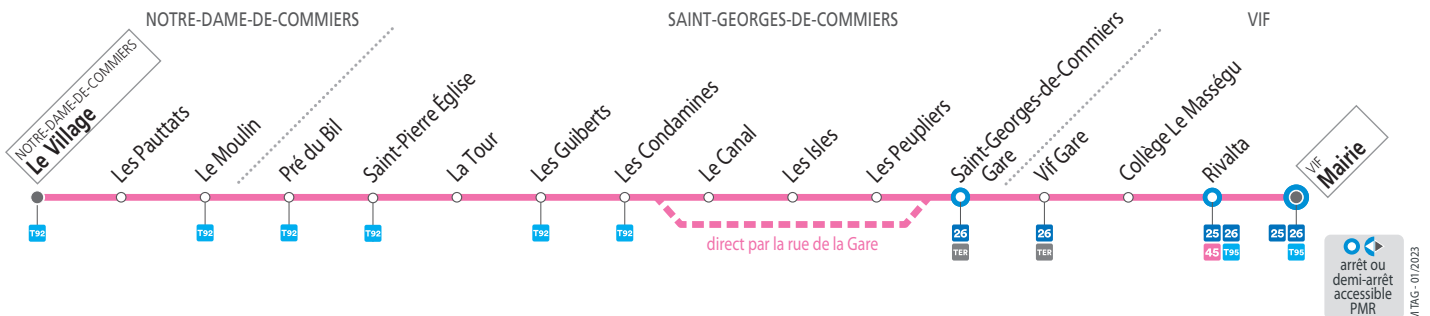

● Circule uniquement le vendredi

● Circule uniquement le lundi

* pour des raisons de sécurité, dans ce sens de circulation et à cet horaire, l'arrêt Le Moulin est desservi après Notre-Dame-de-Commiers Le Village.

MERCREDIS

les horaires indiqués peuvent varier en fonction des aléas de la circulation

	11 35	17 45
Vif Mairie	11 35	17 45
Rivalta	11 37	17 47
Collège Le Masségu	11 40	12 35 17 48
St-G.-de-Commiers Gare	11 48	12 43 17 51
Les Isles	11 50	17 53
Les Condamines	11 54	12 44 17 55
La Tour	11 56	12 46 17 57
Saint-Pierre Église	11 59	12 49 17 59
N.-D.-de-C. Le Village	12 06*12 56*18 05	

* pour des raisons de sécurité, dans ce sens de circulation et à cet horaire, l'arrêt Le Moulin est desservi après Notre-Dame-de-Commiers Le Village.

SEMAINE EN VACANCES SCOLAIRES ET EN ÉTÉ

les horaires indiqués peuvent varier en fonction des aléas de la circulation

	11 15	12 30	16 10	17 45
Vif Mairie	11 15	12 30	16 10	17 45
Rivalta	11 17	12 32	16 12	17 47
Collège Le Masségu	11 18	12 33	16 13	17 48
St-G.-de-Commiers Gare	11 21	12 36	16 16	17 51
Les Isles	11 23	12 38	16 18	17 53
Les Condamines	11 25	12 40	16 20	17 55
La Tour	11 27	12 42	16 22	17 57
Saint-Pierre Église	11 29	12 44	16 24	17 59
N.-D.-de-C. Le Village	11 35	12 50	16 30	18 05

● Circule uniquement le vendredi

● Circule uniquement le mercredi

NE CIRCULE PAS LES SAMEDIS, DIMANCHES ET JOURS FÉRIÉS

Voyager en groupe ?
Effectuez une demande d'autorisation préalable :
www.tag.fr/groupe

Relais Presse
222 rue de la gare
38450 Saint-Georges-de-Commiers

HORAIRES SUR RÉSERVATION

Réservation 24h/24, jusqu'à 2 heures avant votre déplacement

MaResa

- l'appli MaResa
- tag.fr/flexo
- 04 38 70 38 70

Faites signe au conducteur à l'approche du bus

TAG.fr
Toute l'information et toutes les solutions de mobilités.

04 38 70 38 70
AlloTAG, Infotrafic et réservation services Flexo

mobilités-m.fr
Téléchargez dans l'App Store ou sur Google Play