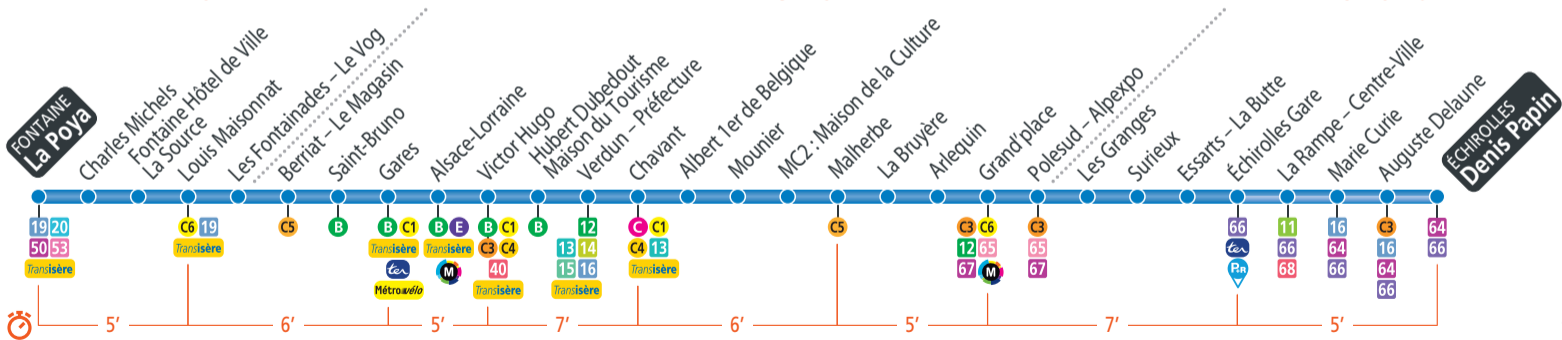

FONTAINE **La Poya**

ÉCHIROLLES **Denis Papin**

FONTAINE

GRENOBLE

ÉCHIROLLES

# Calendrier des périodes horaires à consulter avant votre déplacement

2017

AOÛT	1	2	3	4	5	6	7	8	9	10	11	12	13	14	15	16	17	18	19	20	21	22	23	24	25	26	27	28	29	30	31
SEPT.	1	2	3	4	5	6	7	8	9	10	11	12	13	14	15	16	17	18	19	20	21	22	23	24	25	26	27	28	29	30	
OCT.	1	2	3	4	5	6	7	8	9	10	11	12	13	14	15	16	17	18	19	20	21	22	23	24	25	26	27	28	29	30	31
NOV.	1	2	3	4	5	6	7	8	9	10	11	12	13	14	15	16	17	18	19	20	21	22	23	24	25	26	27	28	29	30	
DÉC.	1	2	3	4	5	6	7	8	9	10	11	12	13	14	15	16	17	18	19	20	21	22	23	24	25	26	27	28	29	30	31

# Ligne A - à partir du 26/08/2017

**Direction:** La Poya

**Période Bleue : du lundi au vendredi**

Denis Papin		05 04		05 30		05 47		05 57	
Echirrolles Gare		05 08		05 34		05 51		06 01	
Grand'place	04 34	04 57	05 16	05 28	05 42	05 51	05 59	06 04	06 09
Chavant	04 45	05 08	05 27	05 39	05 53	06 02	06 10	06 15	06 20
Victor Hugo	04 51	05 14	05 33	05 45	05 59	06 08	06 16	06 21	06 26
Gares	04 55	05 18	05 37	05 49	06 03	06 12	06 20	06 25	06 30
Louis Maisonnat	05 01	05 24	05 43	05 55	06 09	06 18	06 26	06 31	06 36
La Poya	05 07	05 29	05 48	06 00	06 14	06 23	06 31	06 36	06 41

entre 6h et 7h  
passage toutes  
les 4 à 10 minutes

Denis Papin									
Echirrolles Gare									
Grand'place									
Chavant									
Victor Hugo									
Gares									
Louis Maisonnat									
La Poya									