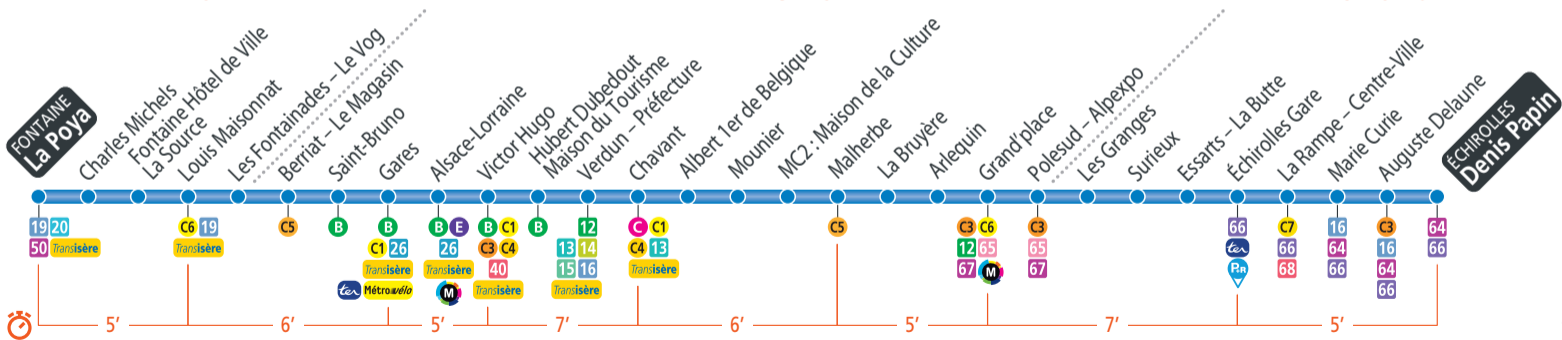

FONTAINE **La Poya**  
ÉCHIROLLES **Denis Papin**

FONTAINE

GRENOBLE

ÉCHIROLLES

## Calendrier des périodes horaires à consulter avant votre déplacement

SEPT.	1	2	3	4	5	6	7	8	9	10	11	12	13	14	15	16	17	18	19	20	21	22	23	24	25	26	27	28	29	30	
OCT.	1	2	3	4	5	6	7	8	9	10	11	12	13	14	15	16	17	18	19	20	21	22	23	24	25	26	27	28	29	30	31
NOV.	1	2	3	4	5	6	7	8	9	10	11	12	13	14	15	16	17	18	19	20	21	22	23	24	25	26	27	28	29	30	
DÉC.	1	2	3	4	5	6	7	8	9	10	11	12	13	14	15	16	17	18	19	20	21	22	23	24	25	26	27	28	29	30	31

# Ligne A - à partir du 03/09/2018

**Direction:** La Poya

**Période Bleue : du lundi au vendredi**

Denis Papin		05 04		05 30		05 47		05 57	
Echirolles Gare		05 08		05 34		05 51		06 01	
Grand'place	04 34	04 57	05 16	05 28	05 42	05 51	05 59	06 04	06 09
Chavant	04 45	05 08	05 27	05 39	05 53	06 02	06 10	06 15	06 20
Victor Hugo	04 51	05 14	05 33	05 45	05 59	06 08	06 16	06 21	06 26
Gares	04 55	05 18	05 37	05 49	06 03	06 12	06 20	06 25	06 30
Louis Maisonnat	05 01	05 24	05 43	05 55	06 09	06 18	06 26	06 31	06 36
La Poya	05 07	05 29	05 48	06 00	06 14	06 23	06 31	06 36	06 41

entre 6h et 7h  
passage toutes  
les 4 à 10 minutes

Denis Papin
Echirolles Gare
Grand'place
Chavant
Victor Hugo
Gares
Louis Maisonnat
La Poya

entre 7h et 19h  
passage toutes  
les 3 à 5 minutes

entre 19h et 20h  
passage toutes  
les 4 à 10 minutes