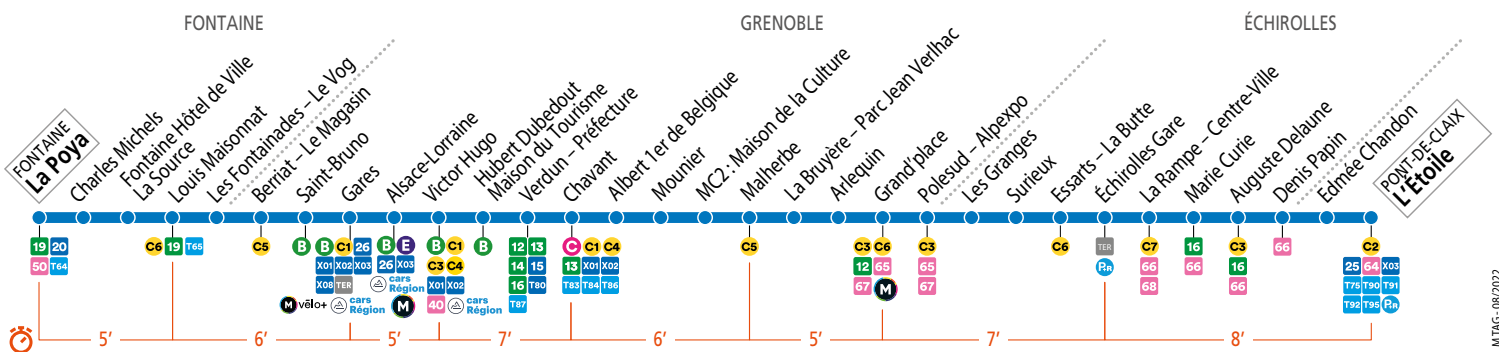

FONTAINE La Poya

PONT DE CLAIX L'Étoile

CALENDRIER À CONSULTER AVANT VOTRE DÉPLACEMENT Horaires et fréquences adaptés en fonction des périodes.

Le 1^{er} mai le réseau M TAG ne fonctionne pas.

Septembre 2022	Octobre	Novembre	Décembre	Janvier 2023	Février	Mars	Avril	Mai	Juin	Juillet
L M M J V S D 29 30 31 1 2 3 4	L M M J V S D 1 2	L M M J V S D 1 2 3 4 5 6	L M M J V S D 1 2 3 4	L M M J V S D 1	L M M J V S D 1 2 3 4 5	L M M J V S D 1 2 3 4 5	L M M J V S D 1 2	L M M J V S D 1 2 3 4 5 6 7	L M M J V S D 1 2 3 4	L M M J V S D 1 2
5 6 7 8 9 10 11 12 13 14 15 16 17 18 19 20 21 22 23 24 25 26 27 28 29 30	3 4 5 6 7 8 9 10 11 12 13 14 15 16 17 18 19 20 21 22 23 24 25 26 27 28 29 30 31	7 8 9 10 11 12 13 14 15 16 17 18 19 20 21 22 23 24 25 26 27 28 29 30	5 6 7 8 9 10 11 12 13 14 15 16 17 18 19 20 21 22 23 24 25 26 27 28 29 30 31	2 3 4 5 6 7 8 9 10 11 12 13 14 15 16 17 18 19 20 21 22 23 24 25 26 27 28 29 30 31	6 7 8 9 10 11 12 13 14 15 16 17 18 19 20 21 22 23 24 25 26 27 28 29 30 31	6 7 8 9 10 11 12 13 14 15 16 17 18 19 20 21 22 23 24 25 26 27 28 29 30 31	3 4 5 6 7 8 9 10 11 12 13 14 15 16 17 18 19 20 21 22 23 24 25 26 27 28 29 30	8 9 10 11 12 13 14 15 16 17 18 19 20 21 22 23 24 25 26 27 28 29 30 31	5 6 7 8 9 10 11 12 13 14 15 16 17 18 19 20 21 22 23 24 25 26 27 28 29 30	3 4 5 6 7 8 9 10 11 12 13 14 15 16 17 18 19 20 21 22 23 24 25 26 27 28 29 30 31

- **Tabac Presse** - 113 av. A. Briand - Fontaine Hôtel de Ville
- **Tabac Presse** - 28 rue d'Alpignano - Louis Maisonnat
- **Tabac Presse** - 162 cours Berriat - Berriat - Le Magasin
- **Tabac Presse** - 37 av. Alsace-Lorraine - Alsace-Lorraine
- **Tabac Presse** - 20 av. Albert 1^{er} - Albert 1^{er} de Belgique

- **Tabac Presse** - 5 avenue Marcelin Berthelot - Mounier
- **Tabac Presse** - 36 av. La Bruyère - La Bruyère-Parc J. Verlhac
- **PIMMS** - 50 galerie de l'Arlequin - La Bruyère-Parc J. Verlhac
- **Tabac Presse** - 28 allée des Vosges - Les Granges
- **Tabac Presse** - 32 av. Grugliasco - La Rampe - Centre-Ville