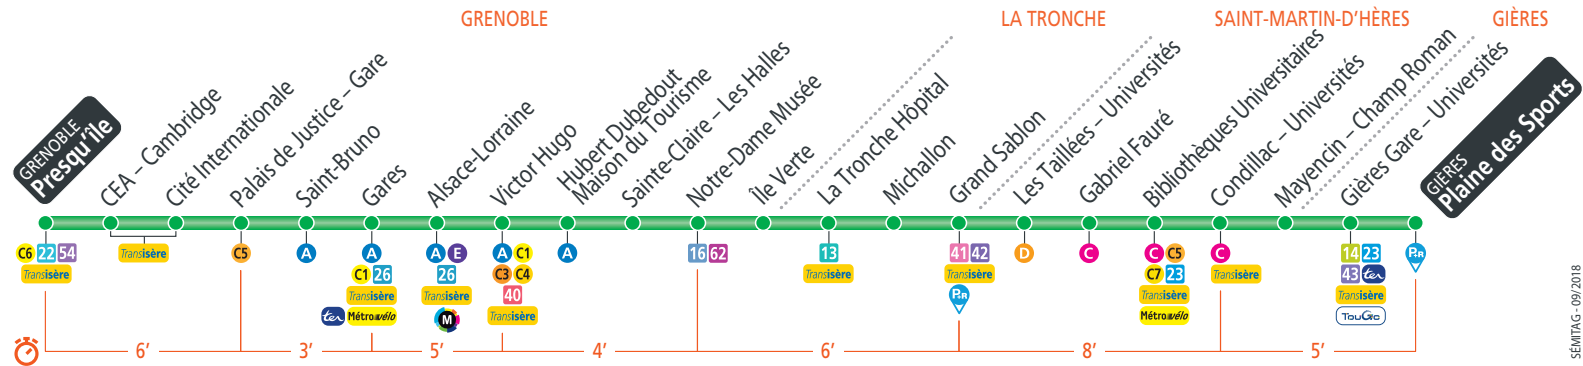

GRENOBLE **Presqu'île**  
GIÈRES **Plaine des Sports**

## Ligne B - à partir du 03/09/2018

**Direction: Presqu'île**

**Période Bleue : du lundi au vendredi**

Plaine des Sports	04 35	04 51	05 07	05 24	05 38	05 46	05 54	06 00	06 06	06 12	06 17	06 22	06 27	06 31	06 36	06 40	06 45	06 48
Condillac - Universités	04 40	04 56	05 12	05 29	05 43	05 51	05 59	06 05	06 11	06 17	06 22	06 27	06 32	06 36	06 41	06 45	06 50	06 53
Grand Sablon	04 47	05 03	05 19	05 36	05 50	05 58	06 06	06 12	06 18	06 24	06 29	06 34	06 39	06 43	06 48	06 52	06 57	07 00
Notre-Dame - Musée	04 53	05 09	05 25	05 42	05 56	06 04	06 12	06 18	06 24	06 30	06 35	06 40	06 45	06 49	06 54	06 58	07 03	07 07
Victor Hugo	04 58	05 14	05 30	05 47	06 01	06 09	06 17	06 23	06 29	06 35	06 40	06 45	06 50	06 54	06 59	07 03	07 08	07 12
Gares	05 02	05 18	05 34	05 51	06 05	06 13	06 21	06 27	06 33	06 39	06 44	06 49	06 54	06 58	07 03	07 07	07 12	07 16
Palais de Justice - Gare	05 05	05 21	05 37	05 54	06 08	06 16	06 24	06 30	06 36	06 42	06 47	06 52	06 57	07 01	07 06	07 10	07 15	07 19
Presqu'île	05 11	05 26	05 42	05 59	06 13	06 21	06 29	06 35	06 41	06 47	06 52	06 57	07 02	07 06	07 11	07 15	07 20	07 24