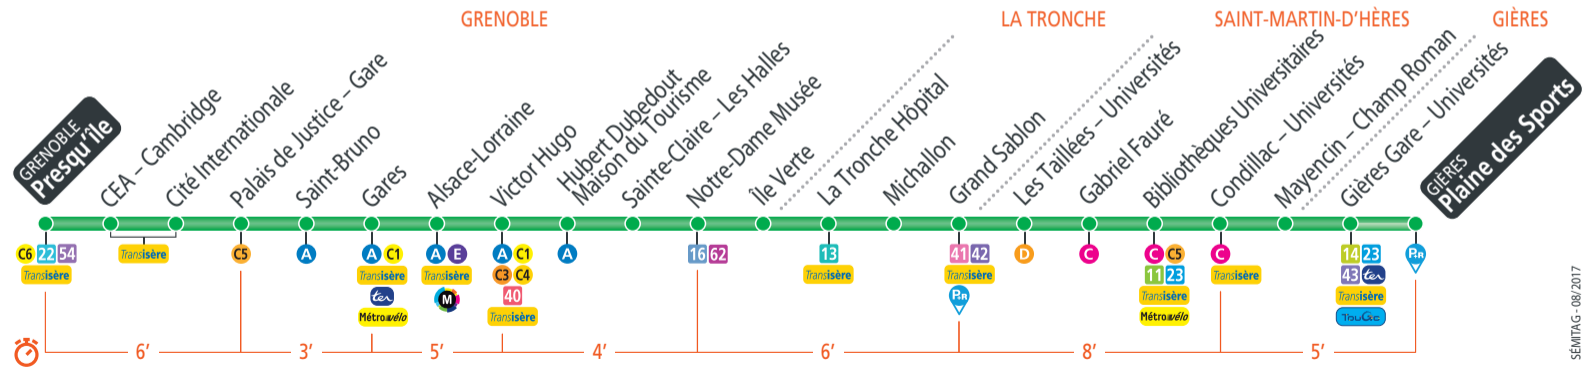

GRENOBLE **Presqu'île**  
GIÈRES **Plaine des Sports**

# Calendrier des périodes horaires à consulter avant votre déplacement

2017

AOÛT	1	2	3	4	5	6	7	8	9	10	11	12	13	14	15	16	17	18	19	20	21	22	23	24	25	26	27	28	29	30	31
SEPT.	1	2	3	4	5	6	7	8	9	10	11	12	13	14	15	16	17	18	19	20	21	22	23	24	25	26	27	28	29	30	
OCT.	1	2	3	4	5	6	7	8	9	10	11	12	13	14	15	16	17	18	19	20	21	22	23	24	25	26	27	28	29	30	31
NOV.	1	2	3	4	5	6	7	8	9	10	11	12	13	14	15	16	17	18	19	20	21	22	23	24	25	26	27	28	29	30	
DÉC.	1	2	3	4	5	6	7	8	9	10	11	12	13	14	15	16	17	18	19	20	21	22	23	24	25	26	27	28	29	30	31

## Ligne B - à partir du 26/08/2017

**Direction: Presqu'île**

**Période Bleue : du lundi au vendredi**

Plaine des Sports	04 35	04 51	05 07	05 24	05 38	05 46	05 54	06 00	06 06	06 11	06 15	06 18	06 21	06 24	06 28	06 31	06 35	06 38
Condillac - Universités	04 40	04 56	05 12	05 29	05 43	05 51	05 59	06 05	06 11	06 16	06 20	06 23	06 26	06 29	06 33	06 36	06 40	06 43
Grand Sablon	04 47	05 03	05 19	05 36	05 50	05 58	06 06	06 12	06 18	06 23	06 27	06 30	06 33	06 36	06 40	06 43	06 47	06 50
Notre-Dame - Musée	04 53	05 09	05 25	05 42	05 56	06 04	06 12	06 18	06 24	06 29	06 33	06 36	06 39	06 42	06 46	06 49	06 53	06 56
Victor Hugo	04 58	05 14	05 30	05 47	06 01	06 09	06 17	06 23	06 29	06 34	06 38	06 41	06 44	06 47	06 51	06 54	06 58	07 01
Gares	05 02	05 18	05 34	05 51	06 05	06 13	06 21	06 27	06 33	06 38	06 42	06 45	06 48	06 51	06 55	06 58	07 02	07 05
Palais de Justice	05 05	05 21	05 37	05 54	06 08	06 16	06 24	06 30	06 36	06 41	06 45	06 48	06 51	06 54	06 58	07 01	07 05	07 08
Presqu'île	05 11	05 26	05 42	05 59	06 13	06 21	06 29	06 35	06 41	06 46	06 50	06 53	06 56	06 59	07 03	07 06	07 10	07 13