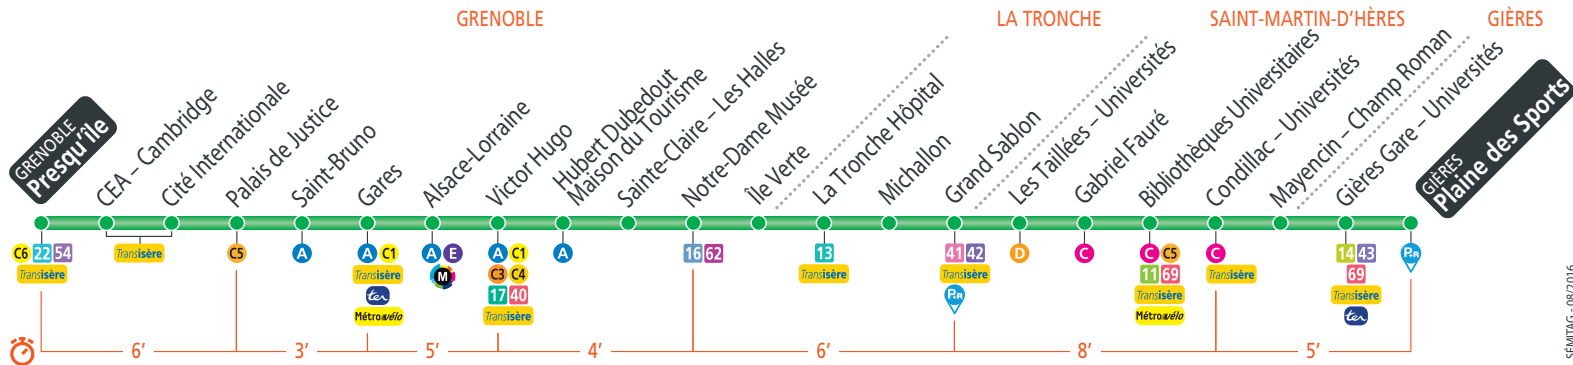

GRENOBLE Presqu'île
GIÈRES Plaine des Sports

Calendrier des périodes horaires à consulter avant votre déplacement

2016

AOÛT	1	2	3	4	5	6	7	8	9	10	11	12	13	14	15	16	17	18	19	20	21	22	23	24	25	26	27	28	29	30	31
SEPT.	1	2	3	4	5	6	7	8	9	10	11	12	13	14	15	16	17	18	19	20	21	22	23	24	25	26	27	28	29	30	
OCT.	1	2	3	4	5	6	7	8	9	10	11	12	13	14	15	16	17	18	19	20	21	22	23	24	25	26	27	28	29	30	31
NOV.	1	2	3	4	5	6	7	8	9	10	11	12	13	14	15	16	17	18	19	20	21	22	23	24	25	26	27	28	29	30	
DÉC.	1	2	3	4	5	6	7	8	9	10	11	12	13	14	15	16	17	18	19	20	21	22	23	24	25	26	27	28	29	30	31

Ligne B - à partir du 29/08/2016

Direction: Presqu'île

Période Bleue : du lundi au vendredi

Plaine des Sports	04 35	04 51	05 07	05 24	05 38	05 46	05 54	06 00	06 06	06 12	06 17	06 22	06 27	06 31	06 36	06 40	06 45	06 48
Condillac-Universités	04 40	04 56	05 12	05 29	05 43	05 51	05 59	06 05	06 11	06 17	06 22	06 27	06 32	06 36	06 41	06 45	06 50	06 53
Grand Sablon	04 47	05 03	05 19	05 36	05 50	05 58	06 06	06 12	06 18	06 24	06 29	06 34	06 39	06 43	06 48	06 52	06 57	07 00
Sainte-Claire Les Halles	04 54	05 10	05 26	05 43	05 57	06 05	06 13	06 19	06 25	06 31	06 36	06 41	06 46	06 50	06 55	06 59	07 04	07 08
Victor Hugo	04 58	05 14	05 30	05 47	06 01	06 09	06 17	06 23	06 29	06 35	06 40	06 45	06 50	06 54	06 59	07 03	07 08	07 12
Gares	05 02	05 18	05 34	05 51	06 05	06 13	06 21	06 27	06 33	06 39	06 44	06 49	06 54	06 58	07 03	07 07	07 12	07 16
Palais de Justice	05 05	05 21	05 37	05 54	06 08	06 16	06 24	06 30	06 36	06 42	06 47	06 52	06 57	07 01	07 06	07 10	07 15	07 19
Presqu'île	05 11	05 26	05 42	05 59	06 13	06 21	06 29	06 35	06 41	06 47	06 52	06 57	07 02	07 06	07 11	07 15	07 20	07 24