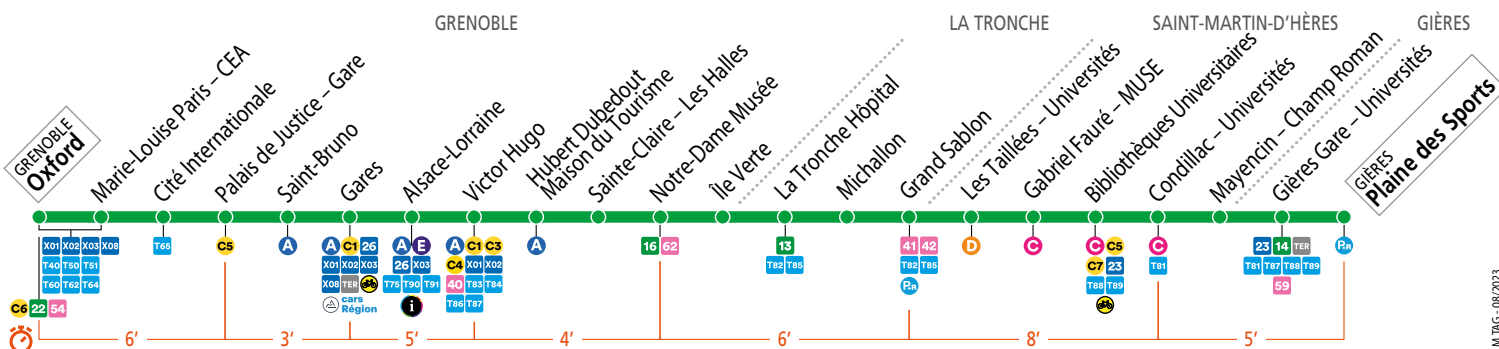

- . Tabac Presse - 97 cours Berriat - Saint-Bruno
- . Tabac Presse - 37 av. Alsace-Lorraine - Alsace-Lorraine
- . Tabac Presse - 2 rue Molière - Victor Hugo
- . Tabac Presse - 2 rue St-Jacques - Hubert Dubedout
- . Tabac Presse - 72 av. des Martyrs - M.-Louise Paris - CEA

DIRECTION

GRENOBLE Oxford

Horaires valables à partir du 2 septembre 2023

SEMAINE - les horaires indiqués peuvent varier en fonction des aléas de la circulation

Table with 14 columns of departure times for 'Plaine des Sports' route during the week. Destinations include Condiillac - Universités, Grand Sablon, Notre-Dame - Musée, Victor Hugo, Gares, Palais de Justice - Gare, and Oxford.