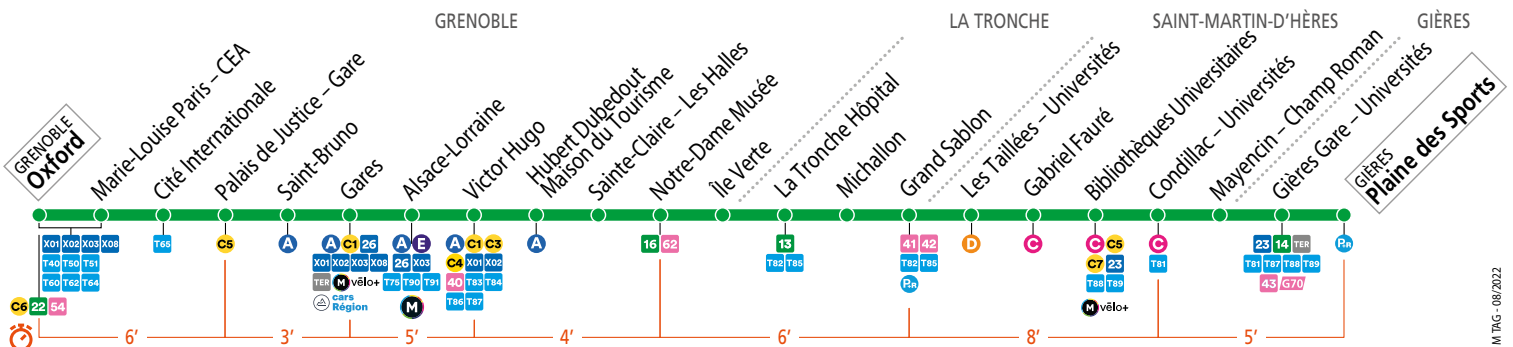

GRENOBLE **Oxford** GIÈRES **Plaine des Sports**

CALENDRIER À CONSULTER AVANT VOTRE DÉPLACEMENT Horaires et fréquences adaptés en fonction des périodes.

Le 1^{er} mai le réseau M TAG ne fonctionne pas.

Septembre 2022	Octobre	Novembre	Décembre	Janvier 2023	Février	Mars	Avril	Mai	Juin	Juillet
L M M J J V S D 29 30 31 1 2 3 4	L M M J V S D 1 2	L M M J V S D 1 2 3 4 5 6	L M M J V S D 1 2 3 4	L M M J V S D 1	L M M J V S D 1 2 3 4 5	L M M J V S D 1 2 3 4 5	L M M J V S D 1 2	L M M J V S D 1 2 3 4 5 6 7	L M M J V S D 1 2 3 4	L M M J V S D 1 2
5 6 7 8 9 10 11 12 13 14 15 16 17 18 19 20 21 22 23 24 25 26 27 28 29 30	3 4 5 6 7 8 9 10 11 12 13 14 15 16 17 18 19 20 21 22 23 24 25 26 27 28 29 30 31	7 8 9 10 11 12 13 14 15 16 17 18 19 20 21 22 23 24 25 26 27 28 29 30	5 6 7 8 9 10 11 12 13 14 15 16 17 18 19 20 21 22 23 24 25 26 27 28 29 30 31	2 3 4 5 6 7 8 9 10 11 12 13 14 15 16 17 18 19 20 21 22 23 24 25 26 27 28 29 30 31	6 7 8 9 10 11 12 13 14 15 16 17 18 19 20 21 22 23 24 25 26 27 28	6 7 8 9 10 11 12 13 14 15 16 17 18 19 20 21 22 23 24 25 26 27 28 29 30 31	3 4 5 6 7 8 9 10 11 12 13 14 15 16 17 18 19 20 21 22 23 24 25 26 27 28 29 30	1 2 3 4 5 6 7 8 9 10 11 12 13 14 15 16 17 18 19 20 21 22 23 24 25 26 27 28 29 30 31	5 6 7 8 9 10 11 12 13 14 15 16 17 18 19 20 21 22 23 24 25 26 27 28 29 30	3 4 5 6 7 8 9 1 2 1 2

- . Tabac Presse - 97 cours Berriat - Saint-Bruno
- . Tabac Presse - 37 av. Alsace-Lorraine - Alsace-Lorraine
- . Tabac Presse - 2 rue Molière - Victor Hugo
- . Tabac Presse - 2 rue St-Jacques - Hubert Dubedout

- . Tabac Presse - 9 rue Raoul Blanchard - Hubert Dubedout
- . Tabac Presse - 14 pl. Ste-Claire - Ste-Claire - Les Halles
- . Tabac Presse - 2 pl. Notre-Dame - Notre-Dame - Musée
- . Tabac Presse - 14 avenue Maréchal Randon - Île Verte