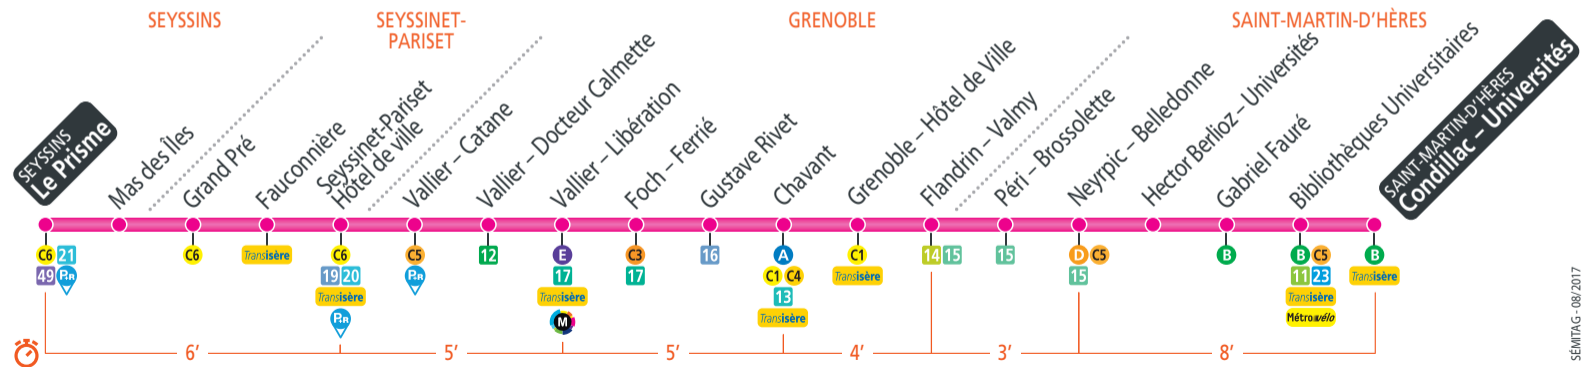

SEYSSINS **Le Prisme**

SAINT-MARTIN-D'HÈRES **Condillac – Universités**

Ligne C - à partir du 26/08/2017

Direction: Le Prisme

Période Bleue : du lundi au vendredi

Condillac - Universités	04 50	05 06	05 23	05 38	05 52	06 03	06 13	06 20	06 24	06 28	06 32	06 36	06 39	06 43	06 47	06 51	06 55	06 59
Neyrpc - Belledonne	04 57	05 13	05 30	05 45	05 59	06 10	06 20	06 27	06 31	06 35	06 39	06 43	06 46	06 50	06 54	06 58	07 02	07 06
Chavant	05 04	05 21	05 38	05 53	06 07	06 18	06 28	06 35	06 39	06 43	06 47	06 51	06 55	06 59	07 03	07 07	07 11	07 15
Vallier - Libération	05 09	05 26	05 43	05 58	06 12	06 23	06 33	06 40	06 44	06 48	06 52	06 56	07 00	07 04	07 08	07 12	07 16	07 20
Seyssinet-P. Hôtel de Vi	05 13	05 30	05 47	06 02	06 16	06 27	06 37	06 44	06 48	06 52	06 56	07 00	07 04	07 08	07 12	07 16	07 20	07 24
Le Prisme	05 20	05 36	05 53	06 08	06 22	06 33	06 43	06 50	06 54	06 58	07 02	07 06	07 10	07 14	07 18	07 22	07 26	07 30

Condillac - Universités	entre 7h et 19h passage toutes les 4 à 9 minutes	entre 19h et 20h passage toutes les 5 à 9 minutes	20 08	20 20	20 32	20 46	21 03	21 23	21 44	22 08
Neyrpc - Belledonne			20 15	20 27	20 39	20 53	21 10	21 30	21 51	22 15
Chavant			20 23	20 35	20 47	21 01	21 18	21 38	21 59	22 23
Vallier - Libération			20 28	20 40	20 52	21 06	21 23	21 43	22 04	22 28
Seyssinet-P. Hôtel de Vi			20 32	20 44	20 56	21 10	21 27	21 47	22 08	22 32
Le Prisme			20 38	20 50	21 02	21 16	21 33	21 53	22 14	22 38

Condillac - Universités	22 33	23 03	23 33	00 03	00 33	01 03
Neyrpc - Belledonne	22 40	23 10	23 40	00 10	00 40	01 10
Chavant	22 48	23 18	23 48	00 18	00 48	01 18
Vallier - Libération	22 53	23 23	23 53	00 23	00 53	01 23
Seyssinet-P. Hôtel de Vi	22 57	23 27	23 57	00 27	00 57	01 27
Le Prisme	23 03	23 33	00 03	00 33	01 03	01 33