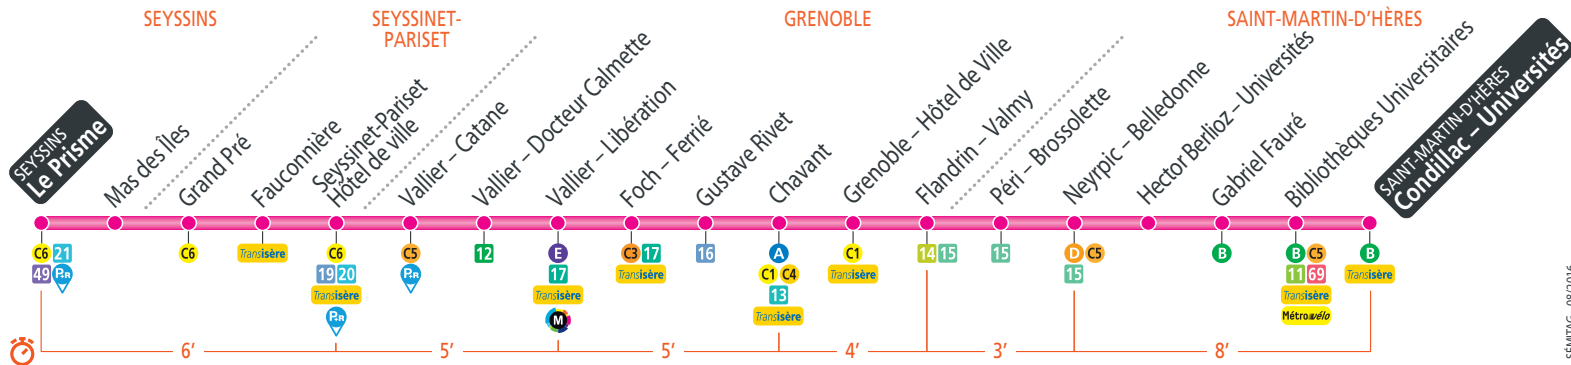

SEYSSINS **Le Prisme**

SAINT-MARTIN-D'HÈRES **Condillac – Universités**

Calendrier des périodes horaires à consulter avant votre déplacement

2016

AOÛT	1	2	3	4	5	6	7	8	9	10	11	12	13	14	15	16	17	18	19	20	21	22	23	24	25	26	27	28	29	30	31
SEPT.	1	2	3	4	5	6	7	8	9	10	11	12	13	14	15	16	17	18	19	20	21	22	23	24	25	26	27	28	29	30	
OCT.	1	2	3	4	5	6	7	8	9	10	11	12	13	14	15	16	17	18	19	20	21	22	23	24	25	26	27	28	29	30	31
NOV.	1	2	3	4	5	6	7	8	9	10	11	12	13	14	15	16	17	18	19	20	21	22	23	24	25	26	27	28	29	30	
DÉC.	1	2	3	4	5	6	7	8	9	10	11	12	13	14	15	16	17	18	19	20	21	22	23	24	25	26	27	28	29	30	31

Ligne C - à partir du 29/08/2016

Direction: Le Prisme

Période Bleue : du lundi au vendredi

Plaine des Sports	04 45	05 01	05 18	05 33	05 47	05 58			06 19	06 23	06 27		06 34	06 38	06 42		06 50	06 54
Condillac - Universités	04 50	05 06	05 23	05 38	05 52	06 03	06 13	06 20	06 24	06 28	06 32	06 36	06 39	06 43	06 47	06 51	06 55	06 59
H. Berlioz - Universités	04 55	05 11	05 28	05 43	05 57	06 08	06 18	06 25	06 29	06 33	06 37	06 41	06 44	06 48	06 52	06 56	07 00	07 04
Chavant	05 04	05 21	05 38	05 53	06 07	06 18	06 28	06 35	06 39	06 43	06 47	06 51	06 55	06 59	07 03	07 07	07 11	07 15
Vallier - Libération	05 09	05 26	05 43	05 58	06 12	06 23	06 33	06 40	06 44	06 48	06 52	06 56	07 00	07 04	07 08	07 12	07 16	07 20
Seyssinet-P. Hôtel de Vi	05 13	05 30	05 47	06 02	06 16	06 27	06 37	06 44	06 48	06 52	06 56	07 00	07 04	07 08	07 12	07 16	07 20	07 24
Le Prisme	05 20	05 36	05 53	06 08	06 22	06 33	06 43	06 50	06 54	06 58	07 02	07 06	07 10	07 14	07 18	07 22	07 26	07 30