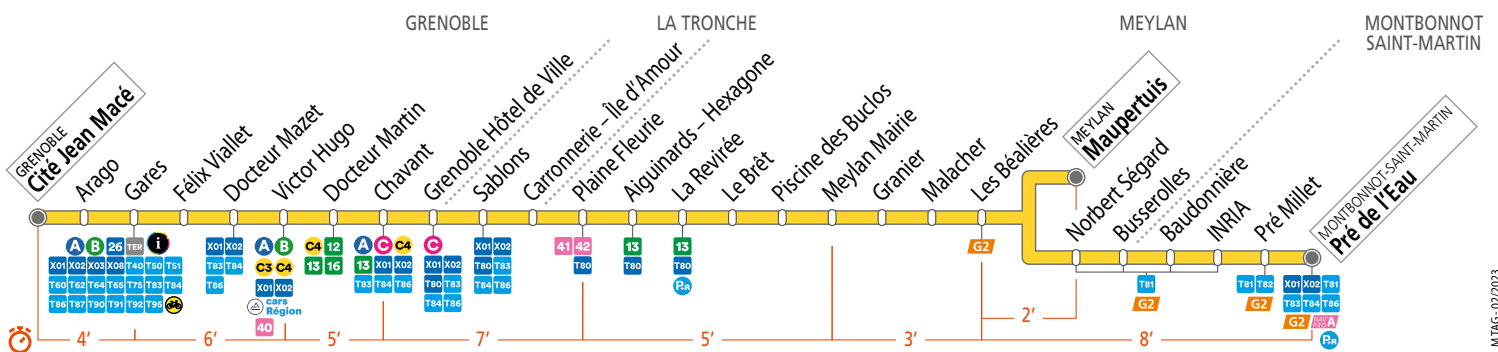

# GRENOBLE Cité Jean Macé

## MEYLAN Maupertuis •

### MONTBONNOT-SAINT-MARTIN Pré de l'Eau

**CALENDRIER À CONSULTER AVANT VOTRE DÉPLACEMENT** Horaires et fréquences adaptés en fonction des périodes. Le 1<sup>er</sup> mai le réseau M TAG ne fonctionne pas.

vos horaires passent en mode été

- . Tabac Presse - 7 rue Arago - Émile Gueymard
- . Tabac Presse - 54 av. Félix Viallet - Gares
- . Tabac Presse - 2 rue Molière - Victor Hugo
- . Tabac Presse - 20 rue de Strasbourg - Chavant
- . Tabac Presse - 4 r. Chanrion - Grenoble Hôtel de Ville
- . Tabac Presse - 20 av. de Verdun - Plaine fleurie
- . Tabac Presse - 39 r Aiguinards - Aiguinards - Hexagone
- . Tabac Presse - 27 av. du Vercors - Le Brêt
- . Tabac Presse - 12 pl. des Tuilleaux - Malacher
- . Tabac Presse - 293 r du Général de Gaulle - Montbonnot
- . École des Pupilles de l'Air - INRIA
- . Mairie / Faculté de Pharmacie - Meylan Mairie
- . L'Hexagone - Aiguinards - Hexagone
- . Hôtel de Ville / Stade / Parc P. Mistral - Grenoble Hôtel de Ville
- . Gares SNCF et routière de Grenoble - Gares