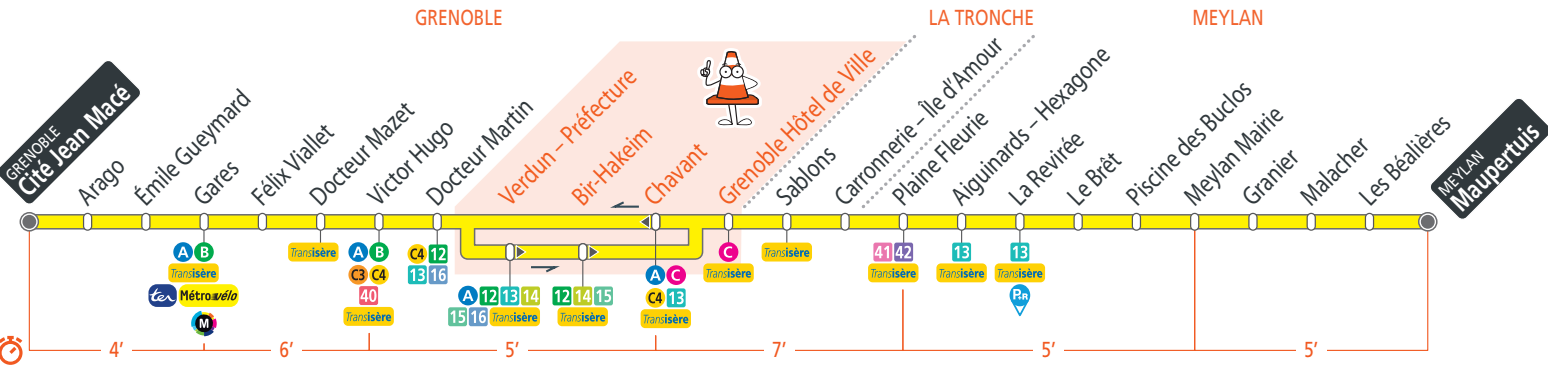

C1

GRENOBLE Cité Jean Macé

MEYLAN Maupertuis

Calendrier des périodes horaires à consulter avant votre déplacement

MAI	1	2	3	4	5	6	7	8	9	10	11	12	13	14	15	16	17	18	19	20	21	22	23	24	25	26	27	28	29	30	31
JUIN	1	2	3	4	5	6	7	8	9	10	11	12	13	14	15	16	17	18	19	20	21	22	23	24	25	26	27	28	29	30	
JUIL	1	2	3	4	5	6	7	8	9	10	11	12	13	14	15	16	17	18	19	20	21	22	23	24	25	26	27	28	29	30	31
AOÛT	1	2	3	4	5	6	7	8	9	10	11	12	13	14	15	16	17	18	19	20	21	22	23	24	25	26	27	28	29	30	31

SEPT.	1	2	3	4	5	6	7	8	9	10	11	12	13	14	15	16	17	18	19	20	21	22	23	24	25	26	27	28	29	30	
OCT.	1	2	3	4	5	6	7	8	9	10	11	12	13	14	15	16	17	18	19	20	21	22	23	24	25	26	27	28	29	30	31
NOV.	1	2	3	4	5	6	7	8	9	10	11	12	13	14	15	16	17	18	19	20	21	22	23	24	25	26	27	28	29	30	
DÉC.	1	2	3	4	5	6	7	8	9	10	11	12	13	14	15	16	17	18	19	20	21	22	23	24	25	26	27	28	29	30	31

2
0
1
8

2
0
1
8