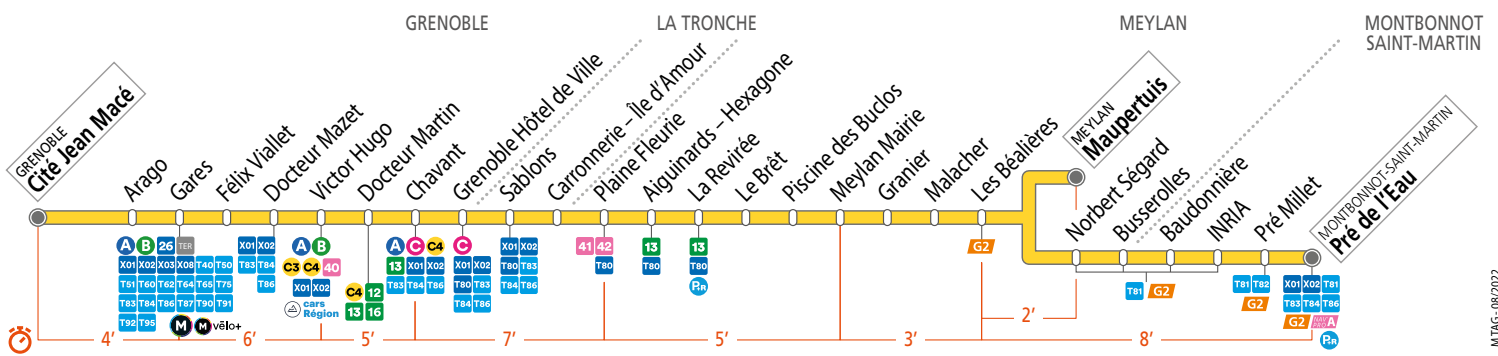

# GRENOBLE Cité Jean Macé

### MONTBONNOT-SAINTE-MARTIN Pré de l'Eau

**CALENDRIER À CONSULTER AVANT VOTRE DÉPLACEMENT** Horaires et fréquences adaptés en fonction des périodes. Le 1<sup>er</sup> mai le réseau M TAG ne fonctionne pas.

vos horaires passent en mode été

- . Tabac Presse - 7 rue Arago - Émile Gueymard
- . Tabac Presse - 54 av. Félix Viallet - Gares
- . Tabac Presse - 2 rue Molière - Victor Hugo
- . Tabac Presse - 20 rue de Strasbourg - Chavant
- . Tabac Presse - 4 r. Chanrion - Grenoble Hôtel de Ville
- . Tabac Presse - 20 av. de Verdun - Plaine fleurie
- . Tabac Presse - 39 r Aiguinards - Aiguinards - Hexagone
- . Tabac Presse - 27 av. du Vercors - Le Brêt
- . Tabac Presse - 12 pl. des Tuilleaux - Malacher
- . Tabac Presse - 293 r du Général de Gaulle - Montbonnot
- . École des Pupilles de l'Air - INRIA
- . Mairie / Faculté de Pharmacie - Meylan Mairie
- . L'Hexagone - Aiguinards - Hexagone
- . Hôtel de Ville / Stade / Parc P. Mistral - Grenoble Hôtel de Ville
- . Gares SNCF et routière de Grenoble - Gares

entre 07 h et 19 h  
passage toutes  
**5 à 10 minutes**  
(10 à 20 min direction  
Pré de l'Eau ou  
Maupertuis)

18 59	19 20	19 40	20 09					
<b>18 58</b>	<b>19 16</b>	<b>19 37</b>	<b>19 58</b>	<b>20 38</b>	<b>21 08</b>	<b>21 35</b>		
19 00	19 08	19 18	19 29	19 39	19 48	20 00	20 17	20 40
19 03	19 11	19 21	19 32	19 41	19 50	20 02	20 19	20 42
19 08	19 16	19 25	19 36	19 45	19 54	20 06	20 23	20 46
19 16	19 24	19 33	19 44	19 53	20 02	20 13	20 30	20 53
19 19	19 27	19 36	19 47	19 56	20 05	20 16	20 32	20 55
19 22	19 30	19 39	19 50	19 59	20 08	20 19	20 35	20 58
<b>19 26</b>	<b>19 34</b>	<b>19 43</b>	<b>19 54</b>	<b>20 03</b>	<b>20 12</b>	<b>20 23</b>	<b>20 39</b>	<b>21 02</b>