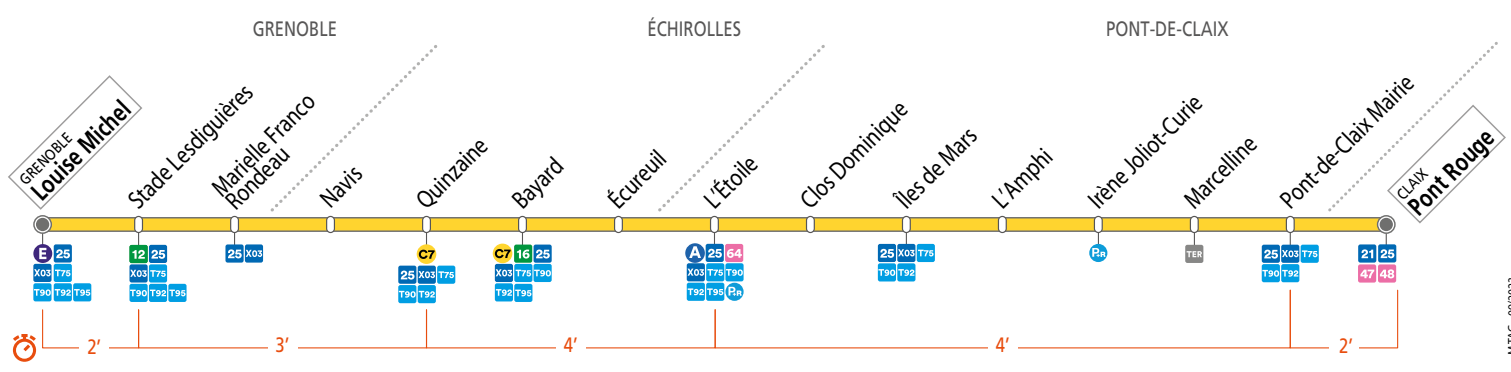

vos horaires passent en mode été

- Tabac Presse** - 159 cours Libération - Louise Michel
- Tabac Presse** - 70 cours Jean Jaurès - Bayard
- Tabac Presse** - 214 crs Libération - M. Franco - Rondeau
- Tabac Presse** - 46 cours Jean Jaurès - Quinzaine
- Tabac Presse** - 73 cours St André - Clos Dominique
- Tabac Presse** - 1 pl. 8 Mai 45 - Pont-de-Claix Mairie
- Tabac Presse** - 9 pl. Jean Monnet - Pont Rouge
- POUR ALLER À**
- Mairie** - Pont-de-Claix Mairie
- Stade Nautique Flottibulle** - L'Étoile
- Cosmocité** - L'Étoile
- Stade Lesdiguières** - Stade Lesdiguières
- Parc des Champs Elysées** - Stade Lesdiguières