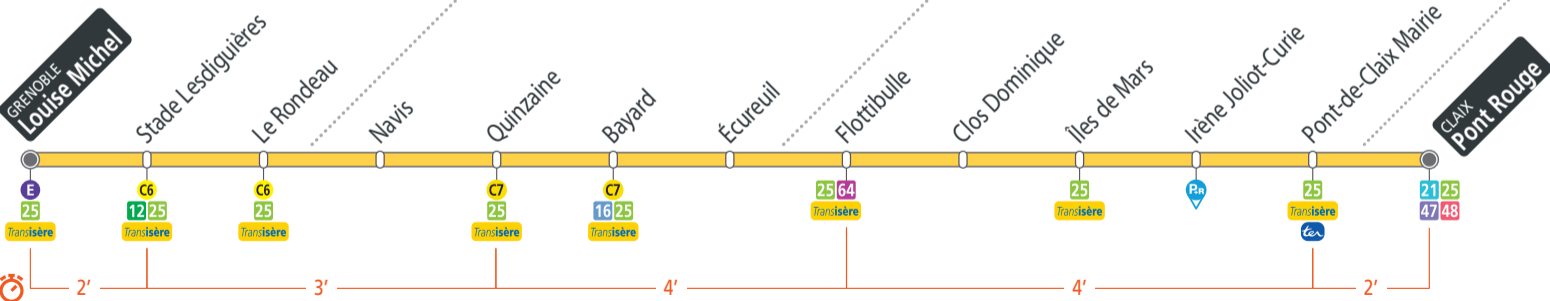

GRENOBLE **Louise Michel**

CLAIX **Pont Rouge**

GRENOBLE

ÉCHIROLLES

PONT-DE-CLAIX

Ligne C2 - à partir du 18/11/2018

Direction: Louise Michel

Période Bleue : du lundi au vendredi

Direction: Pont Rouge

Période Bleue : du lundi au vendredi

Louise Michel	05 30	05 40	05 56	06 05	06 13	06 26	06 36	06 46	06 52	06 57	entre 7h et 20h passage toutes les 4 à 6 minutes					20 03	20 10	20 21
Stade Lesdiguières	05 32	05 42	05 58	06 07	06 15	06 28	06 38	06 48	06 54	06 59						20 05	20 12	20 23
Quinzaine	05 35	05 45	06 01	06 10	06 18	06 31	06 41	06 51	06 57	07 02						20 08	20 15	20 26
Flottibulle	05 39	05 49	06 05	06 14	06 22	06 35	06 45	06 55	07 01	07 06						20 12	20 19	20 30
Pont-de-Claix Mairie	05 43	05 53	06 09	06 19	06 27	06 40	06 50	07 00	07 06	07 11						20 17	20 23	20 34
Pont Rouge	05 44	05 54	06 10	06 20	06 28	06 41	06 51	07 01	07 07	07 12						20 18	20 24	20 35
Louise Michel	20 28	20 38	20 45	20 55	21 03	21 16	21 26	21 36	21 49	21 59	22 13	22 24	22 38	22 51	23 14	23 40	00 06	00 36
Stade Lesdiguières	20 30	20 40	20 47	20 57	21 05	21 18	21 28	21 38	21 51	22 01	22 15	22 26	22 40	22 53	23 16	23 42	00 08	00 38
Quinzaine	20 33	20 43	20 50	21 00	21 08	21 21	21 31	21 41	21 54	22 04	22 18	22 29	22 43	22 56	23 19	23 45	00 11	00 41
Flottibulle	20 36	20 46	20 53	21 03	21 11	21 24	21 34	21 44	21 57	22 07	22 21	22 32	22 46	22 59	23 22	23 48	00 14	00 44
Pont-de-Claix Mairie	20 40	20 50	20 57	21 07	21 15	21 28	21 38	21 48	22 01	22 11	22 25	22 36	22 50	23 03	23 26	23 52	00 18	00 48
Pont Rouge	20 41	20 51	20 58	21 08	21 16	21 29	21 39	21 49	22 02	22 12	22 26	22 37	22 51	23 04	23 27	23 53	00 19	00 49