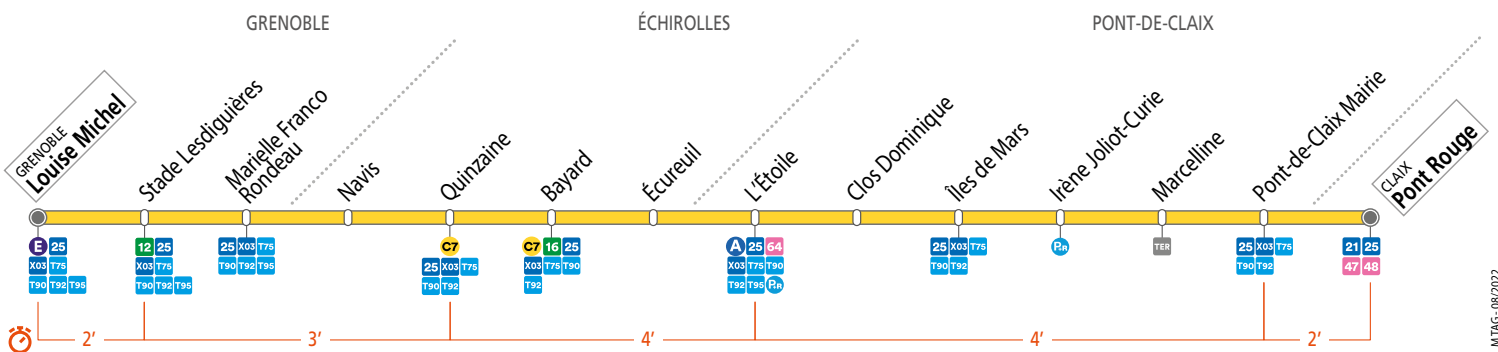

GRENOBLE Louise Michel

CLAIX Pont Rouge

CALENDRIER À CONSULTER AVANT VOTRE DÉPLACEMENT Horaires et fréquences adaptés en fonction des périodes. Le 1^{er} mai le réseau M TAG ne fonctionne pas.

Septembre 2022	Octobre	Novembre	Décembre	Janvier 2023	Février	Mars	Avril	Mai	Juin	Juillet
L M M J V S D 29 30 31 1 2 3 4 5 6 7 8 9 10 11 12 13 14 15 16 17 18 19 20 21 22 23 24 25 26 27 28 29 30	L M M J V S D 1 2 3 4 5 6 7 8 9 10 11 12 13 14 15 16 17 18 19 20 21 22 23 24 25 26 27 28 29 30 31	L M M J V S D 1 2 3 4 5 6 7 8 9 10 11 12 13 14 15 16 17 18 19 20 21 22 23 24 25 26 27 28 29 30	L M M J V S D 1 2 3 4 5 6 7 8 9 10 11 12 13 14 15 16 17 18 19 20 21 22 23 24 25 26 27 28 29 30 31	L M M J V S D 1 2 3 4 5 6 7 8 9 10 11 12 13 14 15 16 17 18 19 20 21 22 23 24 25 26 27 28 29 30 31	L M M J V S D 1 2 3 4 5 6 7 8 9 10 11 12 13 14 15 16 17 18 19 20 21 22 23 24 25 26 27 28	L M M J V S D 1 2 3 4 5 6 7 8 9 10 11 12 13 14 15 16 17 18 19 20 21 22 23 24 25 26 27 28 29 30 31	L M M J V S D 1 2 3 4 5 6 7 8 9 10 11 12 13 14 15 16 17 18 19 20 21 22 23 24 25 26 27 28 29 30 31	L M M J V S D 1 2 3 4 5 6 7 8 9 10 11 12 13 14 15 16 17 18 19 20 21 22 23 24 25 26 27 28 29 30 31	L M M J V S D 1 2 3 4 5 6 7 8 9 10 11 12 13 14 15 16 17 18 19 20 21 22 23 24 25 26 27 28 29 30	L M M J V S D 1 2 3 4 5 6 7 8 9 10 11 12 13 14 15 16 17 18 19 20 21 22 23 24 25 26 27 28 29 30

- . Tabac Presse - 73 cours St André - Clos Dominique
- . Tabac Presse - 1 pl. 8 Mai 45 - Pont-de-Claix Mairie
- . Tabac Presse - 9 pl. Jean Monnet - Pont Rouge

POUR ALLER À

- . Mairie - Pont-de-Claix Mairie
- . Stade Nautique Flottibulle - L'Étoile
- . Stade Lesdiguières - Stade Lesdiguières
- . Parc des Champs Elysées - Stade Lesdiguières