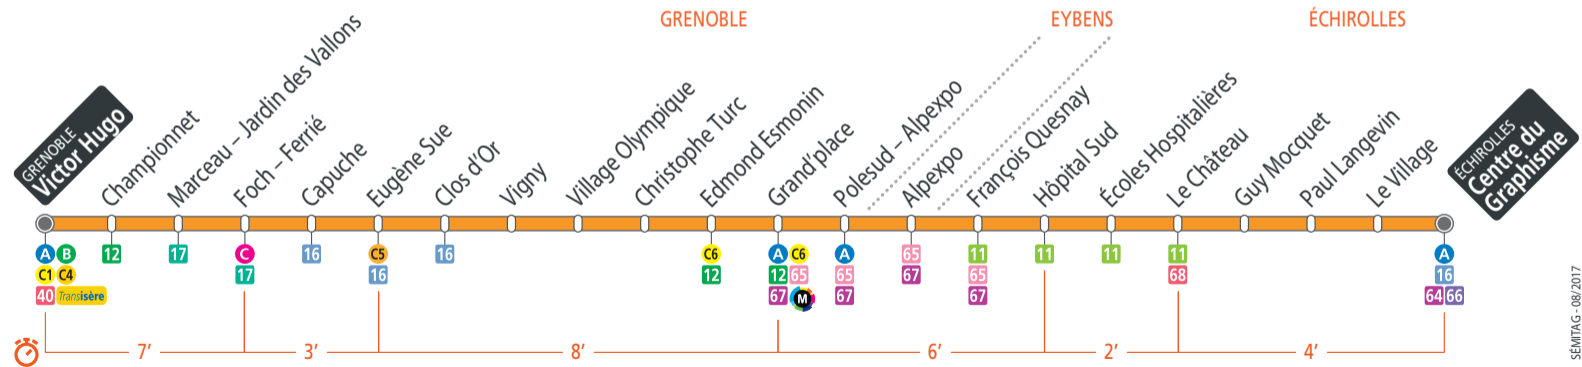

GRENOBLE **Victor Hugo**  
ÉCHIROLLES **Centre du Graphisme**

## Ligne C3 - à partir du 08/07/2017

**Direction:** Centre du Graphisme

**Période Bleue : du lundi au vendredi**

Victor Hugo	05 46	06 01	06 16	06 31	06 47	entre 7h et 19h passage toutes les 6 à 9 minutes	19 01	19 07	19 14	19 20	19 33	19 47	20 00	20 15
Foch - Ferrié	05 50	06 05	06 20	06 35	06 51		19 08	19 14	19 21	19 27	19 39	19 53	20 06	20 21
Eugène Sue	05 53	06 08	06 23	06 38	06 54		19 11	19 17	19 24	19 30	19 42	19 56	20 09	20 24
Grand'place	06 00	06 15	06 30	06 45	07 01		19 18	19 24	19 31	19 37	19 49	20 03	20 16	20 31
Hôpital Sud	06 05	06 20	06 35	06 50	07 06		19 23	19 29	19 36	19 42	19 54	20 08	20 20	20 35
Le Château	06 06	06 21	06 36	06 51	07 07		19 24	19 30	19 37	19 43	19 55	20 09	20 21	20 36
Centre du Graphisme	06 10	06 25	06 40	06 55	07 11		19 28	19 34	19 41	19 47	19 59	20 13	20 25	20 40

**Direction:** Victor Hugo

**Période Bleue : du lundi au vendredi**

Centre du Graphisme	05 25	05 39	05 53	06 06	06 20	06 33	06 42	06 49	06 55	entre 7h et 19h passage toutes les 6 à 9 minutes	19 07	19 19	19 32	19 47
Le Château	05 28	05 42	05 56	06 09	06 23	06 36	06 45	06 52	06 58		19 10	19 22	19 35	19 50
Hôpital Sud	05 30	05 44	05 58	06 11	06 25	06 38	06 47	06 54	07 00		19 12	19 24	19 37	19 52
Grand'place	05 34	05 48	06 02	06 16	06 30	06 43	06 53	07 00	07 06		19 18	19 30	19 43	19 58
Eugène Sue	05 40	05 54	06 08	06 22	06 36	06 50	07 00	07 07	07 14		19 25	19 37	19 50	20 05
Foch - Ferrié	05 42	05 56	06 11	06 25	06 39	06 53	07 03	07 10	07 17		19 28	19 40	19 53	20 08
Victor Hugo	05 48	06 02	06 17	06 31	06 45	06 59	07 09	07 16	07 23		19 35	19 47	20 00	20 15