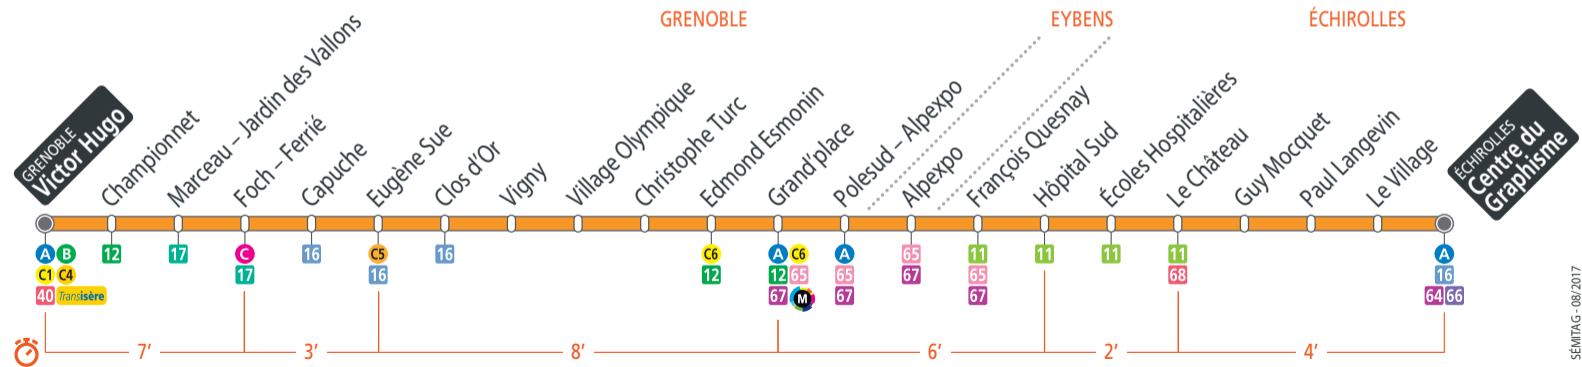

## **DU CHANGEMENT SUR VOS LIGNES - DU LUNDI 14 MAI À FIN DÉCEMBRE 2018**

En raison des travaux, les itinéraires et les arrêts des lignes C1, C4, 13 et *Transisère* sont modifiés en centre-ville.

GRENOBLE **Victor Hugo**  
ÉCHIROLLES **Centre du Graphisme**

## Ligne C3 - à partir du 14/05/2018

**Direction:** Centre du Graphisme

**Période Bleue : du lundi au vendredi**

Victor Hugo	05 46	06 01	06 16	06 31	06 47	entre 7h et 19h passage toutes les 6 à 9 minutes	19 02	19 08	19 14	19 20	19 33	19 47	20 00	20 15
Foch - Ferrié	05 50	06 05	06 20	06 35	06 51		19 09	19 15	19 21	19 27	19 39	19 53	20 06	20 21
Eugène Sue	05 53	06 08	06 23	06 38	06 54		19 12	19 18	19 24	19 30	19 42	19 56	20 09	20 24
Grand'place	06 00	06 15	06 30	06 45	07 01		19 19	19 25	19 31	19 37	19 49	20 03	20 16	20 31
Hôpital Sud	06 05	06 20	06 35	06 50	07 06		19 24	19 30	19 36	19 42	19 54	20 08	20 20	20 35
Le Château	06 06	06 21	06 36	06 51	07 07		19 25	19 31	19 37	19 43	19 55	20 09	20 21	20 36
Centre du Graphisme	06 10	06 25	06 40	06 55	07 11		19 29	19 35	19 41	19 47	19 59	20 13	20 25	20 40

**Direction:** Victor Hugo

**Période Bleue : du lundi au vendredi**

Centre du Graphisme	05 22	05 36	05 50	06 03	06 17	06 30	06 39	06 46	06 52	06 58	entre 7h et 19h passage toutes les 6 à 9 minutes	19 04	19 16	19 29
Le Château	05 25	05 39	05 53	06 06	06 20	06 33	06 42	06 49	06 55	07 01		19 07	19 19	19 32
Hôpital Sud	05 27	05 41	05 55	06 08	06 22	06 35	06 44	06 51	06 57	07 03		19 09	19 21	19 34
Grand'place	05 31	05 45	05 59	06 13	06 27	06 40	06 50	06 57	07 03	07 09		19 15	19 27	19 40
Eugène Sue	05 37	05 51	06 05	06 19	06 33	06 47	06 57	07 04	07 10	07 17		19 22	19 34	19 47
Foch - Ferrié	05 39	05 53	06 08	06 22	06 36	06 50	07 00	07 07	07 13	07 20		19 25	19 37	19 50
Victor Hugo	05 45	05 59	06 14	06 28	06 42	06 56	07 06	07 13	07 19	07 26		19 32	19 44	19 57