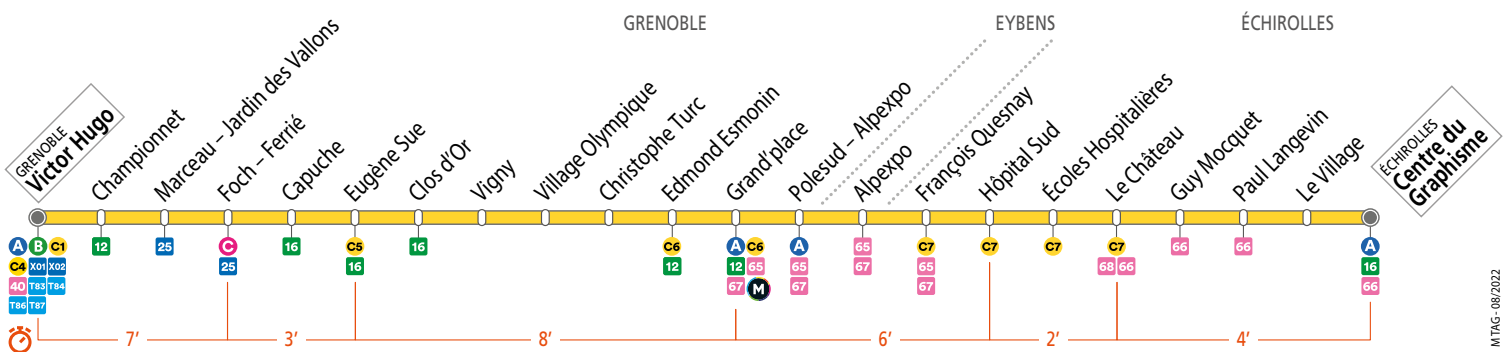

GRENOBLE Victor Hugo

ÉCHIROLLES Centre du Graphisme

CALENDRIER À CONSULTER AVANT VOTRE DÉPLACEMENT Horaires et fréquences adaptés en fonction des périodes. Le 1^{er} mai le réseau M TAG ne fonctionne pas.

- . Tabac Presse - 2 rue Molière - Victor Hugo
- . Tabac - 2 rue Béranger - Victor Hugo
- . Tabac Presse - 5 rue Thiers - Victor Hugo
- . Tabac Presse - 5 pl. Championnet - Championnet

- . Tabac Presse - 19 bd Foch - Foch - Ferrié
- . Tabac Presse - 1 rue René Lesage - Clos d'Or
- . Tabac Presse - 19 rue Henri Wallon - Hôpital Sud
- . Tabac Presse - 17 rue Gabriel Didier - Le Village

SEMAINE – les horaires indiqués peuvent varier en fonction des aléas de la circulation

Table with 6 columns: Victor Hugo, Foch - Ferrié, Eugène Sue, Grand'place, Hôpital Sud, Le Château, Centre du Graphisme. Rows show departure times for 05:46 to 07:11.

entre 07 h et 19 h passage toutes les 6 à 10 minutes

Table with 15 columns showing departure times from 19:00 to 23:56.

Table with 6 columns: Victor Hugo, Foch - Ferrié, Eugène Sue, Grand'place, Hôpital Sud, Le Château, Centre du Graphisme. Rows show departure times for 23:26 to 00:48.