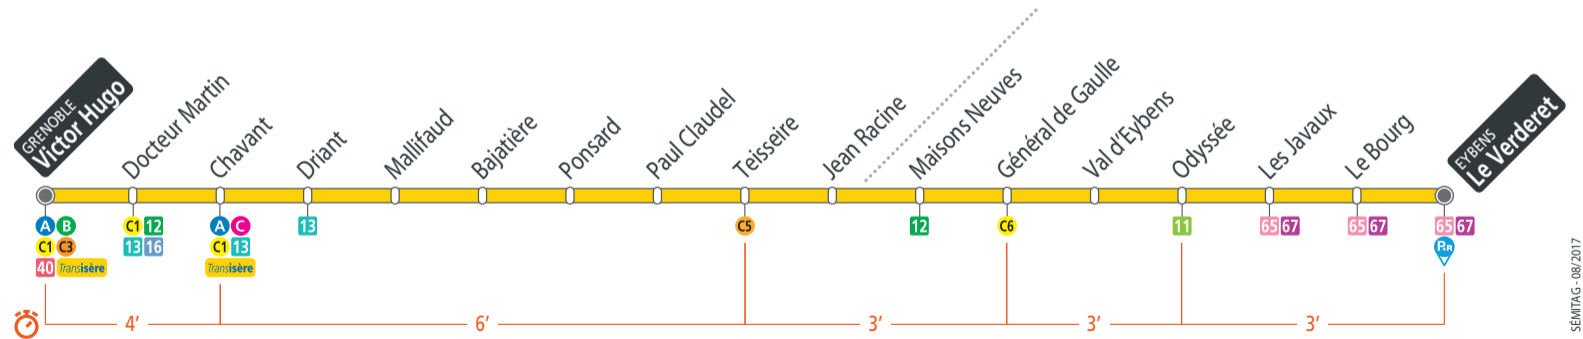

GRENOBLE **Victor Hugo**
EYBENS **Le Verderet**

GRENOBLE

EYBENS

Calendrier des périodes horaires à consulter avant votre déplacement

JUIL.	1	2	3	4	5	6	7	8	9	10	11	12	13	14	15	16	17	18	19	20	21	22	23	24	25	26	27	28	29	30	31
AOÛT	1	2	3	4	5	6	7	8	9	10	11	12	13	14	15	16	17	18	19	20	21	22	23	24	25	26	27	28	29	30	31
SEPT.	1	2	3	4	5	6	7	8	9	10	11	12	13	14	15	16	17	18	19	20	21	22	23	24	25	26	27	28	29	30	
OCT.	1	2	3	4	5	6	7	8	9	10	11	12	13	14	15	16	17	18	19	20	21	22	23	24	25	26	27	28	29	30	31
NOV.	1	2	3	4	5	6	7	8	9	10	11	12	13	14	15	16	17	18	19	20	21	22	23	24	25	26	27	28	29	30	
DÉC.	1	2	3	4	5	6	7	8	9	10	11	12	13	14	15	16	17	18	19	20	21	22	23	24	25	26	27	28	29	30	31

■ Le 1er mai le réseau TAG ne fonctionne pas.

JAN.	1	2	3	4	5	6	7	8	9	10	11	12	13	14	15	16	17	18	19	20	21	22	23	24	25	26	27	28	29	30	31
FÉV.	1	2	3	4	5	6	7	8	9	10	11	12	13	14	15	16	17	18	19	20	21	22	23	24	25	26	27	28			
MAR.	1	2	3	4	5	6	7	8	9	10	11	12	13	14	15	16	17	18	19	20	21	22	23	24	25	26	27	28	29	30	31
AVR.	1	2	3	4	5	6	7	8	9	10	11	12	13	14	15	16	17	18	19	20	21	22	23	24	25	26	27	28	29	30	
MAI	1	2	3	4	5	6	7	8	9	10	11	12	13	14	15	16	17	18	19	20	21	22	23	24	25	26	27	28	29	30	31
JUIN	1	2	3	4	5	6	7	8	9	10	11	12	13	14	15	16	17	18	19	20	21	22	23	24	25	26	27	28	29	30	
JUIL.	1	2	3	4	5	6	7	8	9	10	11	12	13	14	15	16	17	18	19	20	21	22	23	24	25	26	27	28	29	30	31
AOÛT	1	2	3	4	5	6	7	8	9	10	11	12	13	14	15	16	17	18	19	20	21	22	23	24	25	26					

2020