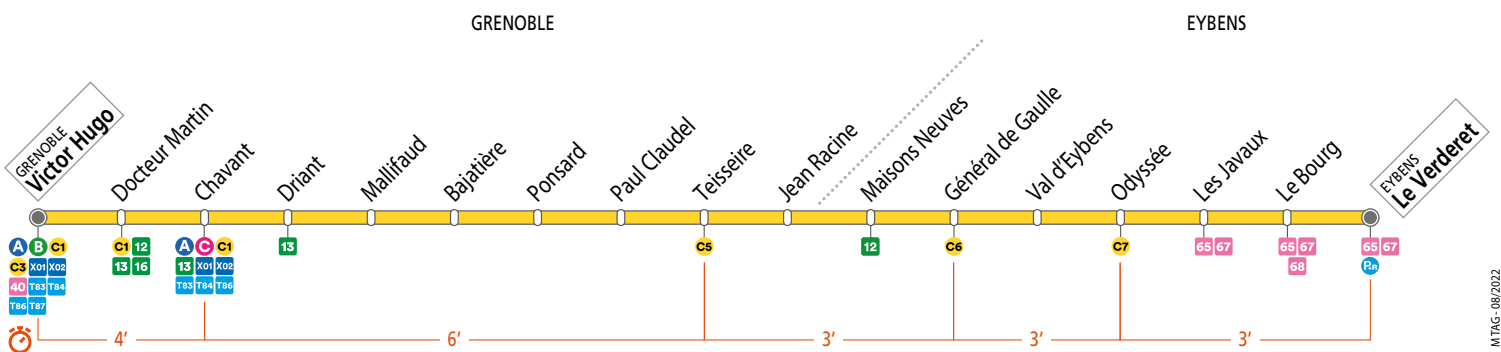

- . Tabac Presse - 2 rue Molière - Victor Hugo
- . Bar Tabac - 9 pl. André Malraux - Chavant
- . Tabac Presse - 2 av. Jean Perrot - Driant

- . Tabac Presse - 1 av. Malherbe - Teisseire
- . Tabac Presse - 5 sq Maisons Neuves - Maisons Neuves
- . Tabac Presse - 9 pl. de Verdun - Le Bourg

SAMEDIS – les horaires indiqués peuvent varier en fonction des aléas de la circulation

Le Verderet	05 30 05 50 06 10 06 29 06 49 07 04 07 19 07 33 07 48 08 03 08 15 08 27 08 38 08 50 09 02 09 14 09 25 09 37 09 49 10 01 10 13 10 25 10 37 10 49
Odyssée	05 32 05 52 06 12 06 31 06 51 07 06 07 21 07 36 07 51 08 06 08 18 08 30 08 41 08 53 09 05 09 17 09 28 09 40 09 52 10 04 10 16 10 28 10 40 10 52
Général de Gaulle	05 35 05 55 06 15 06 34 06 54 07 09 07 24 07 39 07 54 08 09 08 21 08 33 08 44 08 56 09 08 09 20 09 31 09 43 09 55 10 07 10 19 10 31 10 43 10 55
Teisseire	05 38 05 58 06 18 06 37 06 57 07 12 07 27 07 42 07 57 08 12 08 24 08 36 08 47 08 59 09 11 09 23 09 34 09 46 09 58 10 10 10 22 10 34 10 46 10 58
Chavant	05 42 06 02 06 22 06 42 07 02 07 17 07 32 07 47 08 02 08 17 08 29 08 41 08 53 09 05 09 17 09 29 09 41 09 53 10 05 10 17 10 29 10 41 10 53 11 05
Victor Hugo	05 46 06 06 06 26 06 46 07 06 07 21 07 36 07 51 08 06 08 21 08 33 08 45 08 57 09 09 09 21 09 33 09 45 09 57 10 09 10 21 10 33 10 45 10 57 11 09

Le Verderet	23 12 23 42 00 13
Odyssée	23 14 23 44 00 15
Général de Gaulle	23 16 23 46 00 17
Teisseire	23 19 23 49 00 19
Chavant	23 23 23 53 00 23
Victor Hugo	23 26 23 56 00 26

SEMAINE – les horaires indiqués peuvent varier en fonction des aléas de la circulation