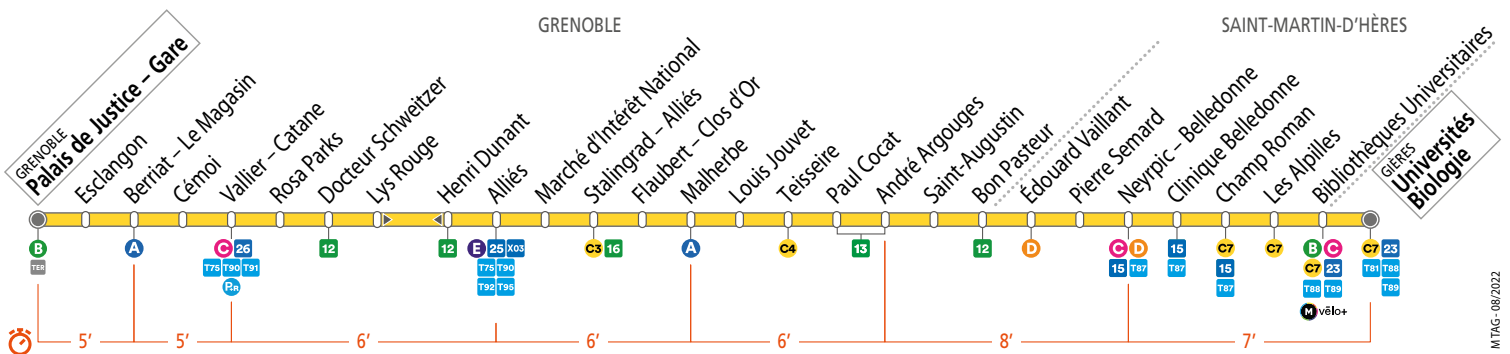

GRENOBLE Palais de Justice – Gare

GIÈRES Universités – Biologie

CALENDRIER À CONSULTER AVANT VOTRE DÉPLACEMENT Horaires et fréquences adaptés en fonction des périodes. Le 1^{er} mai le réseau M TAG ne fonctionne pas.

- . Tabac Presse - 97 cours Berriat - Palais de Justice – Gare
- . Tabac Presse - 162 crs Berriat - Berriat – Le Magasin
- . Bar Tabac - 60 bd Joseph Vallier - Vallier – Catane
- . Tabac Presse - 114 bis r Alliés - Marché d'Intérêt National

SEMAINE – les horaires indiqués peuvent varier en fonction des aléas de la circulation

Table with 8 columns: Station, 05 30, 05 45, 06 00, 06 15, 06 30, 06 40, 06 50, 06 59. Rows include Universités - Biologie, Neyrpc - Belledonne, André Argouges, Malherbe, Alliés, Vallier - Catane, Berriat - Le Magasin, Palais de Justice - Gare.

entre 7 h et 19 h passage toutes les 7 à 10 minutes

Table with 14 columns: 19 00, 19 15, 19 30, 19 45, 20 01, 20 16, 20 31, 20 46, 21 01, 21 21, 21 51. Rows include Neyrpc - Belledonne, André Argouges, Malherbe, Alliés, Vallier - Catane, Berriat - Le Magasin, Palais de Justice - Gare.