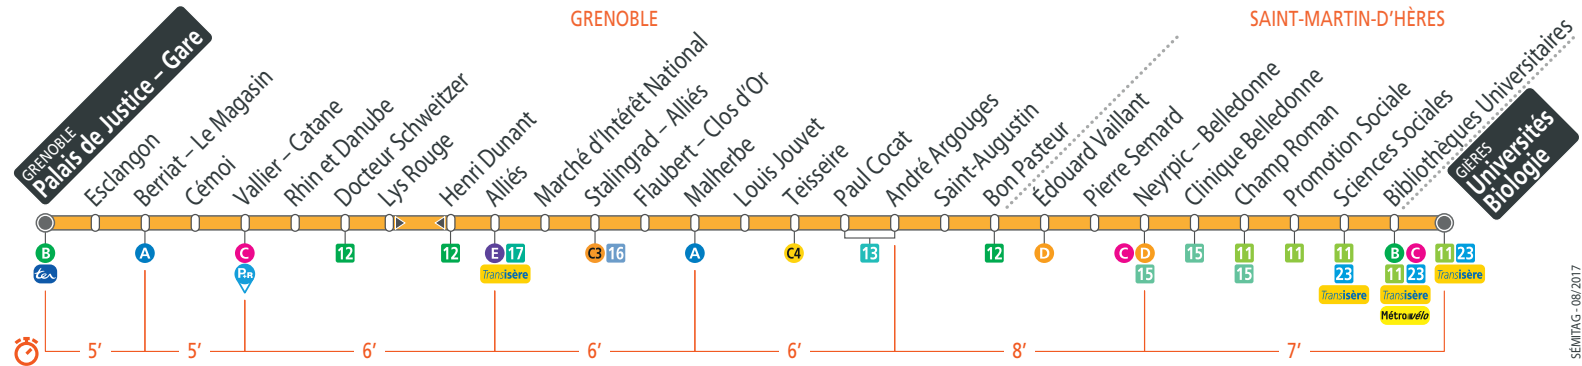

GRENOBLE Palais de Justice – Gare
GIÈRES Universités – Biologie

Calendrier des périodes horaires à consulter avant votre déplacement

JUIL.	1	2	3	4	5	6	7	8	9	10	11	12	13	14	15	16	17	18	19	20	21	22	23	24	25	26	27	28	29	30	31
AOÛT	1	2	3	4	5	6	7	8	9	10	11	12	13	14	15	16	17	18	19	20	21	22	23	24	25	26	27	28	29	30	31
SEPT.	1	2	3	4	5	6	7	8	9	10	11	12	13	14	15	16	17	18	19	20	21	22	23	24	25	26	27	28	29	30	
OCT.	1	2	3	4	5	6	7	8	9	10	11	12	13	14	15	16	17	18	19	20	21	22	23	24	25	26	27	28	29	30	31
NOV.	1	2	3	4	5	6	7	8	9	10	11	12	13	14	15	16	17	18	19	20	21	22	23	24	25	26	27	28	29	30	
DÉC.	1	2	3	4	5	6	7	8	9	10	11	12	13	14	15	16	17	18	19	20	21	22	23	24	25	26	27	28	29	30	31

2020

Ligne C5 - à partir du 08/07/2017

Direction: Universités - Biologie

Période Bleue : du lundi au vendredi

Palais de Justice	05 31	05 44	05 59	06 14	06 29	06 45	06 57	entre 7h et 19h passage toutes les 7 à 10 minutes	19 06	19 16	19 27	19 38	19 49	20 00
Berriat - Le Magasin	05 35	05 48	06 03	06 18	06 33	06 49	07 01		19 10	19 20	19 31	19 42	19 53	20 04
Vallier - Catane	05 38	05 51	06 06	06 21	06 36	06 52	07 05		19 14	19 24	19 35	19 46	19 57	20 08
Alliés	05 43	05 56	06 11	06 26	06 41	06 57	07 11		19 20	19 29	19 40	19 51	20 02	20 13
Malherbe	05 48	06 01	06 16	06 31	06 47	07 03	07 17		19 26	19 35	19 46	19 56	20 07	20 18
André Argouges	05 53	06 06	06 21	06 36	06 52	07 09	07 23		19 32	19 40	19 51	20 01	20 12	20 23
Neyrpc - Belledonne	05 59	06 12	06 27	06 42	06 58	07 16	07 30		19 39	19 47	19 58	20 08	20 19	20 30
Universités - Biologie	06 05	06 18	06 33	06 48	07 04	07 22	07 37		19 46	19 54	20 05	20 15	20 26	20 36