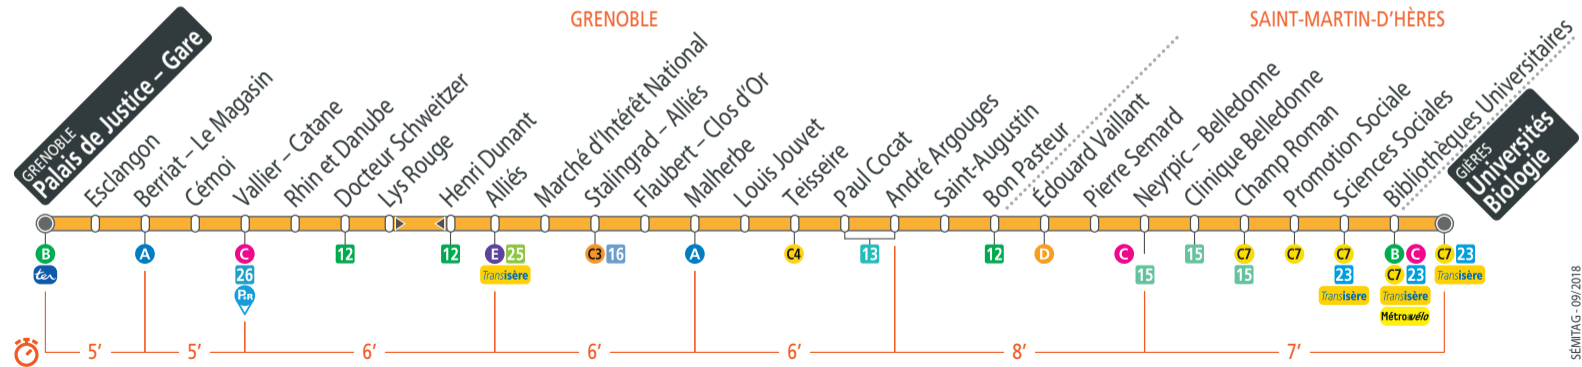

GRENOBLE Palais de Justice – Gare  
 GIÈRES Universités – Biologie

## Ligne C5 - à partir du 03/09/2018

**Direction:** Universités - Biologie

**Période Bleue : du lundi au vendredi**

Palais de Justice - Gare	05 30	05 45	06 00	06 15	06 30	06 45	06 52	entre 7h et 19h passage toutes les 7 à 10 minutes	19 10	19 22	19 35	19 50	20 05	20 20
Berriat - Le Magasin	05 33	05 48	06 03	06 18	06 34	06 49	06 56		19 14	19 26	19 39	19 54	20 08	20 23
Vallier - Catane	05 36	05 51	06 06	06 21	06 37	06 52	06 59		19 18	19 30	19 43	19 58	20 12	20 27
Alliés	05 41	05 56	06 11	06 26	06 42	06 57	07 04		19 23	19 35	19 48	20 03	20 17	20 32
Malherbe	05 46	06 01	06 16	06 31	06 48	07 03	07 10		19 28	19 40	19 53	20 08	20 22	20 37
André Argouges	05 51	06 06	06 21	06 36	06 53	07 09	07 16		19 34	19 45	19 58	20 13	20 27	20 42
Edouard Vaillant	05 54	06 09	06 24	06 39	06 56	07 13	07 20		19 38	19 49	20 02	20 16	20 30	20 45
Neyrpc - Belledonne	05 57	06 12	06 27	06 42	06 59	07 16	07 23		19 41	19 52	20 05	20 19	20 33	20 48
Universités - Biologie	06 03	06 18	06 33	06 48	07 06	07 23	07 30		19 48	19 59	20 11	20 25	20 39	20 54

## Ligne C5 - à partir du 03/09/2018

**Direction:** Palais de Justice - Gare

**Période Bleue : du lundi au vendredi**

Universités - Biologie	20 12	20 27	20 47	21 17	21 46	22 16	23 00	00 00	01 00
Neyrpic - Belledonne	20 19	20 34	20 54	21 24	21 53	22 22	23 06	00 06	01 06
Edouard Vaillant	20 22	20 37	20 57	21 27	21 56	22 25	23 09	00 09	01 09
André Argouges	20 26	20 41	21 01	21 31	22 00	22 29	23 12	00 12	01 12
Malherbe	20 31	20 45	21 05	21 35	22 04	22 33	23 16	00 16	01 16
Alliés	20 36	20 50	21 10	21 40	22 09	22 38	23 21	00 21	01 21
Vallier - Catane	20 41	20 55	21 15	21 45	22 14	22 43	23 26	00 26	01 26
Berriat - Le Magasin	20 44	20 58	21 18	21 48	22 17	22 46	23 29	00 29	01 29
Palais de Justice - Gare	20 46	21 00	21 20	21 50	22 19	22 48	23 31	00 31	01 31