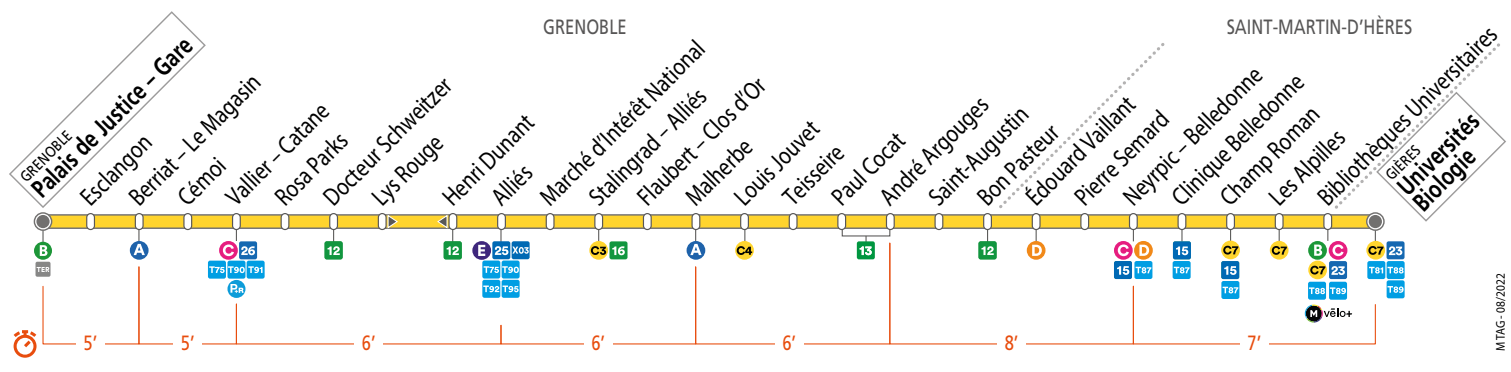

GRENOBLE Palais de Justice – Gare

GIÈRES Universités – Biologie

CALENDRIER À CONSULTER AVANT VOTRE DÉPLACEMENT Horaires et fréquences adaptés en fonction des périodes. Le 1^{er} mai le réseau M TAG ne fonctionne pas.

- Tabac Presse** - 162 crs Berriat - Berriat - Le Magasin
 - Bar Tabac** - 60 bd Joseph Vallier - Vallier - Catane
 - Tabac Presse** - 114 bis r Alliés - Marché d'Intérêt National
 - Tabac Presse** - 1 rue René Lesage - Stalingrad - Alliés
 - Tabac Presse** - 36 av. La Bruyère - Malherbe
 - Tabac Presse** - 1 av. Malherbe - Teisseire
 - Tabac Presse** - 145 av. A. Croizat - Pierre Semard
- POUR ALLER À**
- Gares de Grenoble / Cité Judiciaire** - Palais de Justice - Gare
 - La Belle Electrique / CNAC** - Berriat - Le Magasin
 - Chambre des Métiers et de l'Artisanat** - Cémoi
 - Clinique Belledonne** - Clinique Belledonne
 - Campus Universitaire** - Bibliothèques Universitaires

M TAG - 08/2022

SEMAINE – les horaires indiqués peuvent varier en fonction des aléas de la circulation

Palais de Justice - Gare	05 30	05 45	06 00	06 15	06 30	06 45	06 52	06 58
Berriat - Le Magasin	05 33	05 48	06 03	06 18	06 34	06 49	06 56	07 02
Vallier - Catane	05 36	05 51	06 06	06 21	06 37	06 52	06 59	07 06
Alliés	05 41	05 56	06 11	06 26	06 42	06 57	07 04	07 12
Malherbe	05 46	06 01	06 16	06 31	06 48	07 03	07 10	07 18
André Argouges	05 51	06 06	06 21	06 36	06 53	07 09	07 16	07 24
Neyrpic - Belledonne	05 57	06 12	06 27	06 42	06 59	07 16	07 23	07 31
Universités - Biologie	06 03	06 18	06 33	06 48	07 06	07 23	07 30	07 38