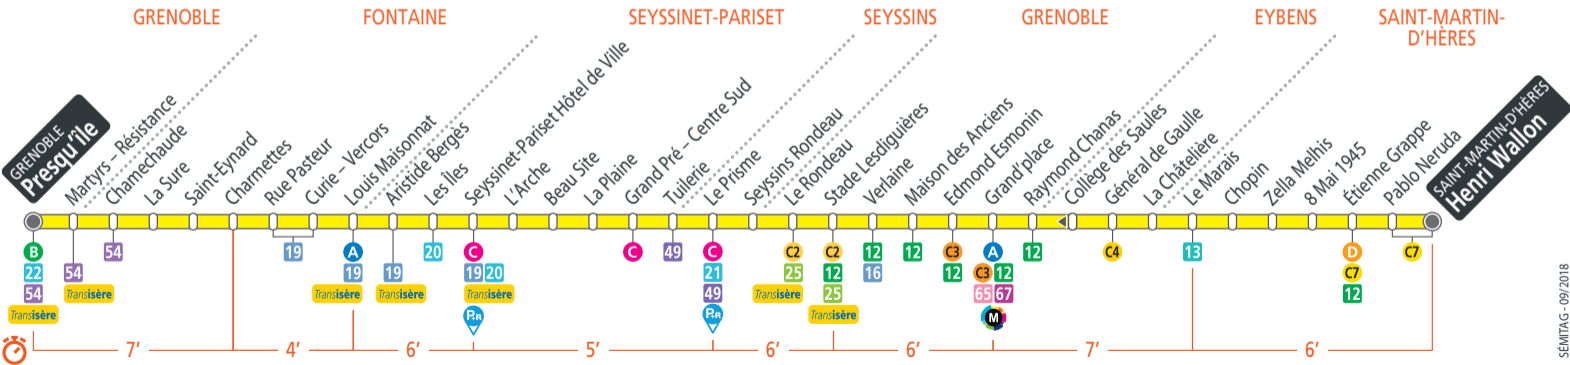

GRENOBLE Presqu'île

SAINT-MARTIN-D'HÈRES Henri Wallon

## Ligne C6 - à partir du 03/09/2018

**Direction:** Henri Wallon

**Période Bleue : du lundi au vendredi**

Presqu'île	05 15	05 30	05 45	06 00	06 15	06 30	06 43	06 51	06 58	entre 7h et 19h passage toutes les 7 à 10 minutes	19 02	19 12	19 22	19 32
Charmettes	05 22	05 37	05 52	06 07	06 22	06 37	06 50	06 58	07 05		19 09	19 19	19 29	19 39
Louis Maisonnat	05 25	05 40	05 55	06 10	06 26	06 41	06 54	07 02	07 10		19 13	19 23	19 33	19 43
Seyssinet-P. Hôtel de Vi	05 29	05 44	05 59	06 14	06 30	06 45	06 58	07 06	07 14		19 17	19 27	19 37	19 47
Le Prisme	05 33	05 48	06 03	06 19	06 35	06 50	07 04	07 14	07 22		19 22	19 32	19 42	19 52
Stade Lesdiguières	05 39	05 54	06 09	06 25	06 41	06 56	07 10	07 20	07 28		19 28	19 38	19 48	19 58
Grand'place	05 44	05 59	06 15	06 31	06 47	07 02	07 17	07 27	07 35		19 34	19 44	19 54	20 04
Le Marais	05 49	06 04	06 20	06 36	06 52	07 08	07 24	07 34	07 42		19 39	19 49	19 59	20 09
Henri Wallon	05 54	06 09	06 26	06 42	06 58	07 14	07 31	07 41	07 49		19 45	19 55	20 05	20 15

## Ligne C6 - à partir du 03/09/2018

**Direction:** Presqu'île

**Période Bleue : du lundi au vendredi**

Henri Wallon	19 46	20 01	20 21	20 50	21 20	21 50	22 20	22 50	23 50	00 50
Le Marais	19 52	20 07	20 26	20 55	21 25	21 55	22 25	22 55	23 55	00 55
Grand'place	19 58	20 12	20 31	21 00	21 30	22 00	22 30	23 00	00 00	01 00
Stade Lesdiguières	20 04	20 17	20 36	21 05	21 35	22 05	22 35	23 05	00 05	01 05
Le Prisme	20 09	20 22	20 41	21 09	21 39	22 09	22 39	23 09	00 09	01 09
Seyssinet-P. Hôtel de Vi	20 14	20 27	20 46	21 14	21 44	22 14	22 44	23 14	00 14	01 14
Louis Maisonnat	20 18	20 31	20 50	21 18	21 48	22 18	22 48	23 18	00 18	01 18
Charmettes	20 21	20 34	20 53	21 21	21 51	22 21	22 51	23 21	00 21	01 21
Presqu'île	20 28	20 41	21 00	21 28	21 58	22 28	22 58	23 28	00 28	01 28