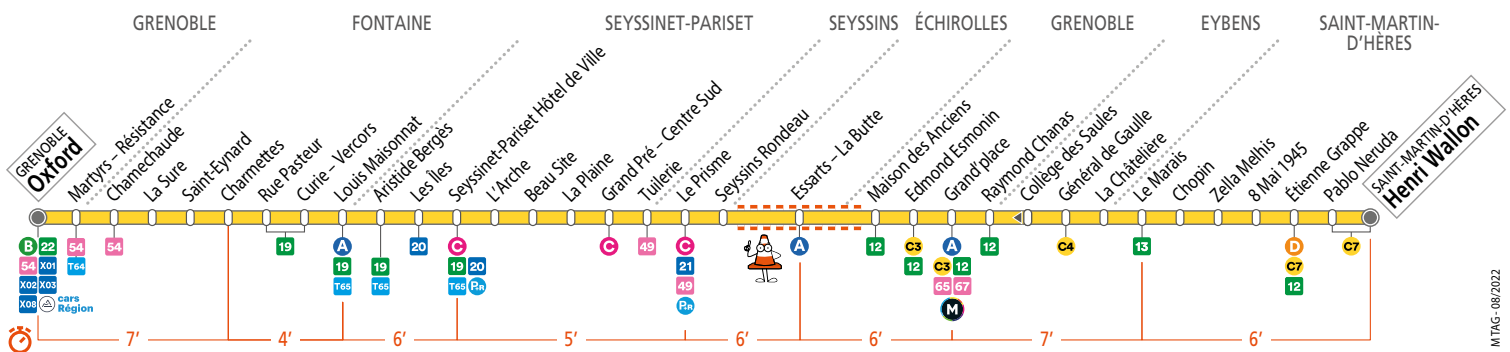

GRENOBLE **Oxford**

SAINT-MARTIN-D'HÈRES **Henri Wallon**

CALENDRIER À CONSULTER AVANT VOTRE DÉPLACEMENT Horaires et fréquences adaptés en fonction des périodes. Le 1^{er} mai le réseau M TAG ne fonctionne pas.

- Bar Tabac** - 128 bis bd Joliot Curie - Charmettes
- Tabac Presse** - 83 bd Joliot Curie - Rue Pasteur
- Tabac Presse** - 28 rue d'Alpignano - Louis Maisonnat
- Tabac Presse** - 63 av. République - Seyssinet H. de Ville
- Tabac Presse** - 149 av. de la République - La Plaine
- Tabac Presse** - 2 r L. Armand - Grand Pré - Centre Sud
- Tabac Presse** - 214 crs Libération - M. Franco - Rondeau
- Tabac Presse** - 18 bis av. du 8 Mai 1945 - 8 Mai 1945
- Polygone Scientifique** - Oxford
- Hôtel de Ville** - Seyssinet-Pariset Hôtel de Ville
- Le Prisme** - Le Prisme
- Centre commercial Grand'place** - Grand'place