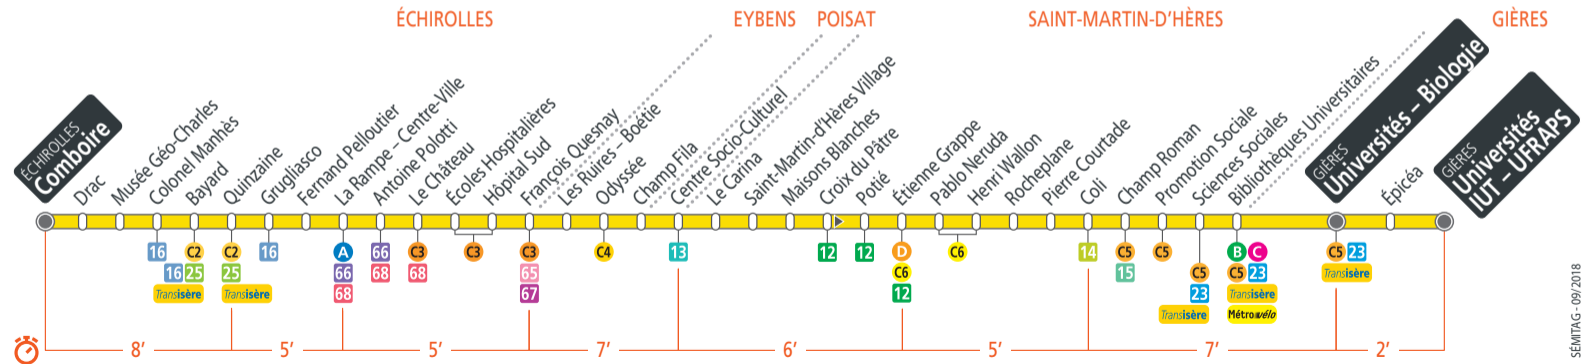

ÉCHIROLLES **Comboire**

GIÈRES **Universités – Biologie** • GIÈRES **Universités – IUT – UFRAPS**

ÉCHIROLLES

EYBENS POISAT

SAINT-MARTIN-D'HÈRES

GIÈRES

## Ligne C7 - à partir du 03/09/2018

**Direction:** Comboire

**Période Bleue : du lundi au vendredi**

Universités - IUT - UFRA						entre 7h et 19h passage toutes les 8 à 10 minutes	19 03	19 18	19 33	19 50	20 10	20 30	21 00	21 30
Universités - Biologie	05 30	05 51	06 12	06 32	06 47		19 05	19 20	19 35	19 52	20 12	20 32	21 02	21 32
Coli	05 35	05 56	06 18	06 38	06 53		19 11	19 26	19 41	19 58	20 18	20 38	21 08	21 38
Etienne Grappe	05 39	06 00	06 22	06 43	06 58		19 16	19 31	19 46	20 02	20 22	20 42	21 12	21 42
Centre Socio-Culturel	05 44	06 05	06 27	06 48	07 03		19 21	19 36	19 51	20 07	20 27	20 46	21 16	21 46
François Quesnay	05 50	06 11	06 33	06 54	07 10		19 28	19 42	19 57	20 13	20 33	20 52	21 22	21 51
La Rampe - Centre Ville	05 54	06 15	06 37	06 58	07 15		19 31	19 45	20 00	20 16	20 36	20 55	21 25	21 54
Quinzaine	05 58	06 19	06 41	07 02	07 19		19 35	19 49	20 04	20 19	20 39	20 58	21 28	21 57
Comboire	06 05	06 26	06 48	07 09	07 26		19 42	19 56	20 11	20 26	20 46	21 05	21 35	22 04