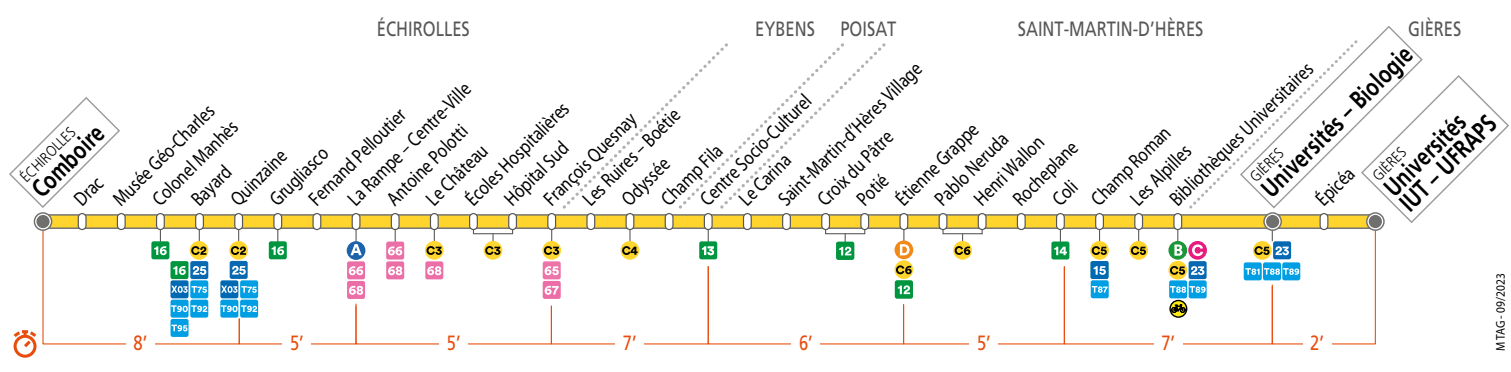

ÉCHIROLLES **Comboire**

GIÈRES **Universités – Biologie •**

GIÈRES **Universités – IUT – UFRAPS**

CALENDRIER À CONSULTER AVANT VOTRE DÉPLACEMENT Horaires et fréquences adaptés en fonction des périodes. Le 1^{er} mai le réseau M TAG ne fonctionne pas.

vos horaires passent en mode été

- . Tabac Presse - 46 cours Jean Jaurès - Quinzaine
- . Librairie - 26 rue Albert Londres - Antoine Polotti
- . Tabac Presse - 19 av. Henri Wallon - François Quesnay
- . Tabac Presse - 9 pl. G. Brassens - Centre S.Culturel
- . Tabac Presse - 21 rue Doyen Gosse - Le Carina
- . Tabac Presse - 12 av. Romain Rolland - Croix du Pâtre
- . Tabac Presse - 18 bis av. 8 mai 45 - Étienne Grappe
- . Tabac Presse - 205 av. Ambroise Croizat - Coli
- . Zone commerciale Comboire - Drac
- . Clinique des Cèdres - Antoine Polotti
- . Salle de spectacle La Rampe - La Rampe - Centre Ville
- . Hôpital Sud - Hôpital Sud
- . Campus Universitaire - Bibliothèques Universitaires