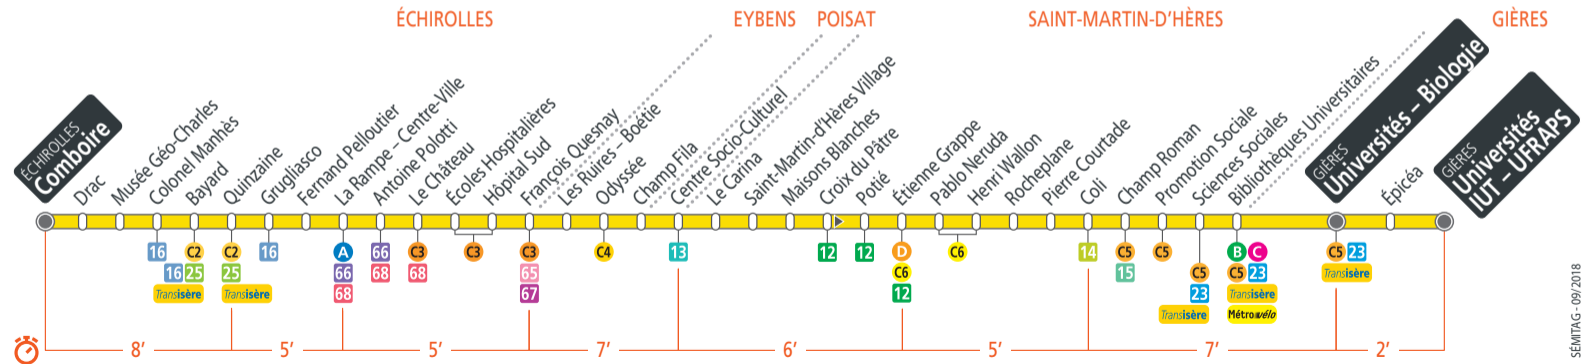

ÉCHIROLLES **Comboire**

GIÈRES **Universités – Biologie** • GIÈRES **Universités – IUT – UFRAPS**

ÉCHIROLLES

EYBENS POISAT

SAINT-MARTIN-D'HÈRES

GIÈRES

Calendrier des périodes horaires à consulter avant votre déplacement

Ligne C7 - à partir du 03/09/2018

Direction: Comboire

Période Bleue : du lundi au vendredi

Universités - IUT - UFRA						entre 7h et 19h passage toutes les 8 à 10 minutes	19 03	19 18	19 33	19 50	20 10	20 30	21 00	21 30
Universités - Biologie	05 30	05 51	06 12	06 32	06 47		19 05	19 20	19 35	19 52	20 12	20 32	21 02	21 32
Coli	05 35	05 56	06 18	06 38	06 53		19 11	19 26	19 41	19 58	20 18	20 38	21 08	21 38
Etienne Grappe	05 39	06 00	06 22	06 43	06 58		19 16	19 31	19 46	20 02	20 22	20 42	21 12	21 42
Centre Socio-Culturel	05 44	06 05	06 27	06 48	07 03		19 21	19 36	19 51	20 07	20 27	20 46	21 16	21 46
François Quesnay	05 50	06 11	06 33	06 54	07 10		19 28	19 42	19 57	20 13	20 33	20 52	21 22	21 51
La Rampe - Centre Ville	05 54	06 15	06 37	06 58	07 15		19 31	19 45	20 00	20 16	20 36	20 55	21 25	21 54
Quinzaine	05 58	06 19	06 41	07 02	07 19		19 35	19 49	20 04	20 19	20 39	20 58	21 28	21 57
Comboire	06 05	06 26	06 48	07 09	07 26		19 42	19 56	20 11	20 26	20 46	21 05	21 35	22 04