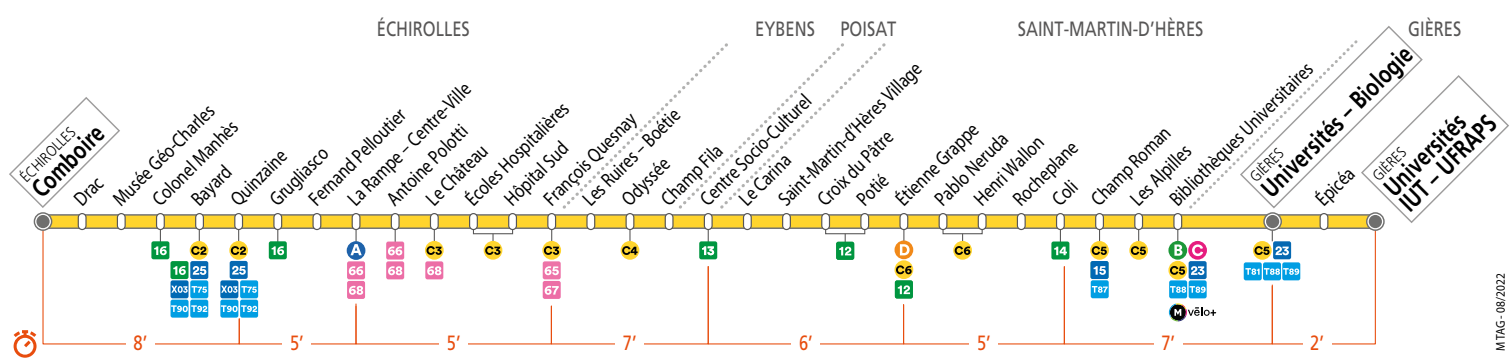

ÉCHIROLLES **Comboire**

GIÈRES **Universités – Biologie •**

GIÈRES **Universités – IUT – UFRAPS**

CALENDRIER À CONSULTER AVANT VOTRE DÉPLACEMENT Horaires et fréquences adaptés en fonction des périodes. Le 1^{er} mai le réseau M TAG ne fonctionne pas.

- Tabac Presse** - 46 cours Jean Jaurès - Quinzaine
- Librairie** - 26 rue Albert Londres - Antoine Polotti
- Tabac Presse** - 19 av. Henri Wallon - François Quesnay
- Tabac Presse** - 9 pl. G. Brassens - Centre S.Culturel
- Tabac Presse** - 21 rue Doyen Gosse - Le Carina
- Tabac Presse** - 12 av. Romain Rolland - Croix du Pâtre
- Tabac Presse** - 18 bis av. 8 mai 45 - Étienne Grappe
- Tabac Presse** - 205 av. Ambroise Croizat - Coli
- Zone commerciale Comboire** - Drac
- Clinique des Cèdres** - Antoine Polotti
- Salle de spectacle La Rampe** - La Rampe - Centre Ville
- Hôpital Sud** - Hôpital Sud
- Campus Universitaire** - Bibliothèques Universitaires