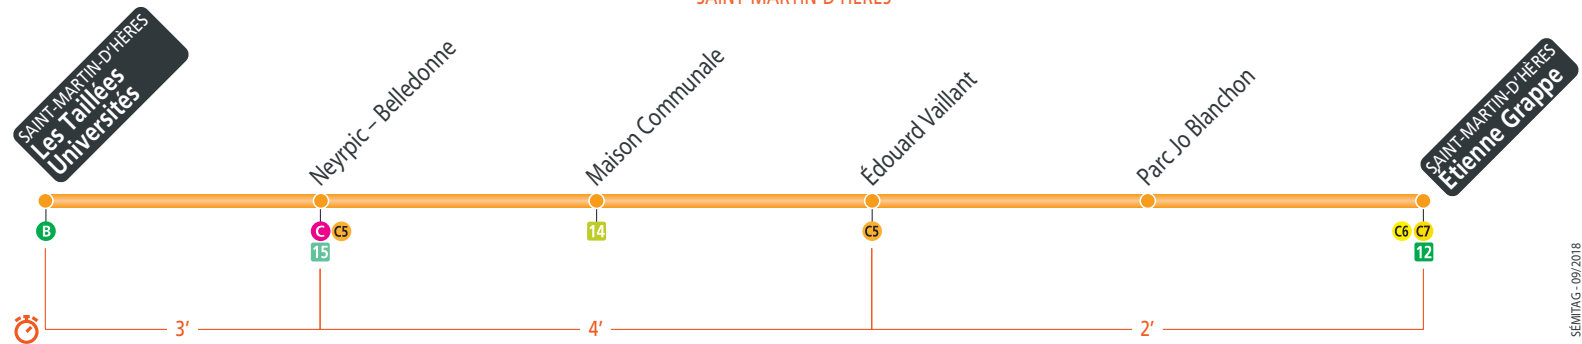

SAINT-MARTIN-D'HÈRES **Les Taillées – Universités**
SAINT-MARTIN-D'HÈRES **Étienne Grappe**

SAINT-MARTIN-D'HÈRES

Calendrier des périodes horaires à consulter avant votre déplacement

SEPT.	1	2	3	4	5	6	7	8	9	10	11	12	13	14	15	16	17	18	19	20	21	22	23	24	25	26	27	28	29	30	
OCT.	1	2	3	4	5	6	7	8	9	10	11	12	13	14	15	16	17	18	19	20	21	22	23	24	25	26	27	28	29	30	31
NOV.	1	2	3	4	5	6	7	8	9	10	11	12	13	14	15	16	17	18	19	20	21	22	23	24	25	26	27	28	29	30	
DÉC.	1	2	3	4	5	6	7	8	9	10	11	12	13	14	15	16	17	18	19	20	21	22	23	24	25	26	27	28	29	30	31

■ Le 1er mai le réseau TAG ne fonctionne pas.

JAN.	1	2	3	4	5	6	7	8	9	10	11	12	13	14	15	16	17	18	19	20	21	22	23	24	25	26	27	28	29	30	31
FÉV.	1	2	3	4	5	6	7	8	9	10	11	12	13	14	15	16	17	18	19	20	21	22	23	24	25	26	27	28			
MAR.	1	2	3	4	5	6	7	8	9	10	11	12	13	14	15	16	17	18	19	20	21	22	23	24	25	26	27	28	29	30	31
AVR.	1	2	3	4	5	6	7	8	9	10	11	12	13	14	15	16	17	18	19	20	21	22	23	24	25	26	27	28	29	30	
MAI	1	2	3	4	5	6	7	8	9	10	11	12	13	14	15	16	17	18	19	20	21	22	23	24	25	26	27	28	29	30	31
JUIN	1	2	3	4	5	6	7	8	9	10	11	12	13	14	15	16	17	18	19	20	21	22	23	24	25	26	27	28	29	30	
JUIL	1	2	3	4	5	6	7	8	9	10	11	12	13	14	15	16	17	18	19	20	21	22	23	24	25	26	27	28	29	30	31
AOÛT	1	2	3	4	5	6	7	8	9	10	11	12	13	14	15	16	17	18	19	20	21	22	23	24	25	26	27	28	29	30	31