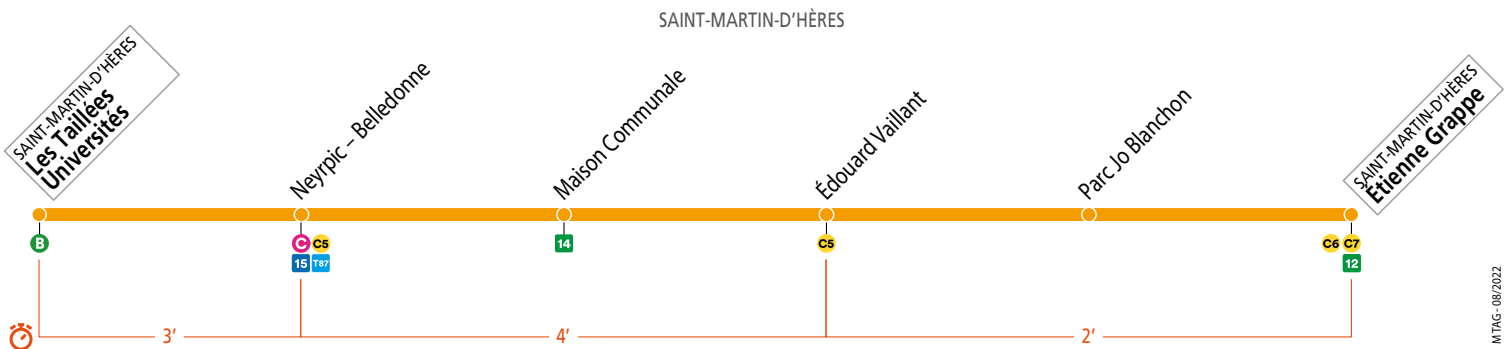

SAINT-MARTIN-D'HERES Étienne Grappe

SAINT-MARTIN-D'HERES

Les Taillées – Universités

CALENDRIER À CONSULTER AVANT VOTRE DÉPLACEMENT Horaires et fréquences adaptés en fonction des périodes.

Le 1^{er} mai le réseau M TAG ne fonctionne pas.

Robis TAG

- . Tabac Presse - 47 av. A. Croizat - Maison Communale
- . Tabac Presse - 145 av. A. Croizat - Maison Communale

POUR ALLER A

- . Mairie de Saint-Martin-d'Hères / Polytech Grenoble - Maison Communale
- . Clinique Belledonne - Neyrpc - Belledonne
- . Campus Universitaire - Les Taillées - Universités