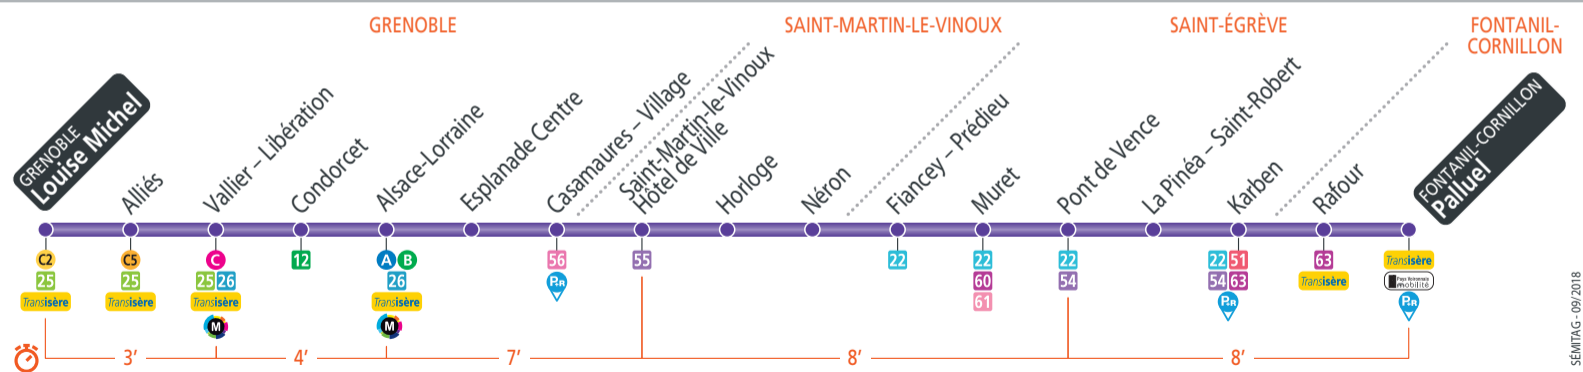

GRENOBLE **Louise Michel**
FONTANIL-CORNILLON **Palluel**

Calendrier des périodes horaires à consulter avant votre déplacement

SEPT.	1	2	3	4	5	6	7	8	9	10	11	12	13	14	15	16	17	18	19	20	21	22	23	24	25	26	27	28	29	30	
OCT.	1	2	3	4	5	6	7	8	9	10	11	12	13	14	15	16	17	18	19	20	21	22	23	24	25	26	27	28	29	30	31
NOV.	1	2	3	4	5	6	7	8	9	10	11	12	13	14	15	16	17	18	19	20	21	22	23	24	25	26	27	28	29	30	
DÉC.	1	2	3	4	5	6	7	8	9	10	11	12	13	14	15	16	17	18	19	20	21	22	23	24	25	26	27	28	29	30	31

Ligne E - à partir du 03/09/2018

Direction: Palluel

Période Bleue : du lundi au vendredi

Louise Michel					05 32	05 42			05 58	06 08	06 16	06 27	06 38		06 51
Vallier - Libération					05 35	05 45			06 01	06 11	06 19	06 30	06 41		06 54
Alsace - Lorraine	04 50	05 06	05 14	05 24	05 39	05 49	05 59	06 05	06 15	06 23	06 34	06 45	06 48	06 58	
Hôtel de Ville	04 57	05 13	05 21	05 31	05 46	05 56	06 06	06 12	06 22	06 30	06 41	06 52	06 55	07 05	
Pont de Vence	05 05	05 21	05 29	05 39	05 54	06 04	06 14	06 20	06 30	06 38	06 49	07 00	07 03	07 13	
Palluel	05 14	05 29	05 37	05 47	06 02	06 12	06 22	06 28	06 38	06 46	06 57	07 08	07 11	07 21	

entre 7h et 19h
passage toutes
les 6 à 10 minutes

Louise Michel	21 09	21 23	21 40	22 00	22 26	22 52	23 22	23 52	00 22	00 52							
Vallier - Libération	21 12	21 26	21 43	22 03	22 29	22 55	23 25	23 55	00 25	00 55							
Alsace - Lorraine	21 16	21 30	21 47	22 07	22 33	22 59	23 29	23 59	00 29	00 59							
Hôtel de Ville	21 23	21 37	21 54	22 14	22 40	23 06	23 36	00 06	00 36	01 06							
Pont de Vence	21 31	21 45	22 02	22 22	22 48	23 14	23 44	00 14	00 44	01 14							
Palluel	21 39	21 53	22 10	22 30	22 56	23 22	23 52	00 22	00 52	01 22							