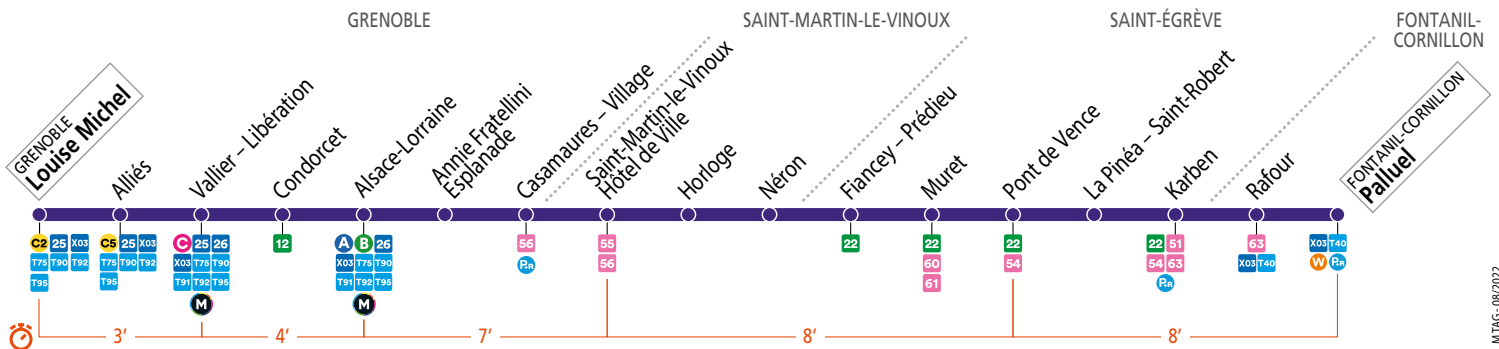

FONTANIL-CORNILLON **Palluel**

GRENOBLE **Louise Michel**

CALENDRIER À CONSULTER AVANT VOTRE DÉPLACEMENT Horaires et fréquences adaptés en fonction des périodes.

Le 1^{er} mai le réseau M TAG ne fonctionne pas.

- . Tabac Presse - 27 cours Libération - Vallier - Libération
- . Tabac Presse - 63 cours Jean Jaurès - Condorcet
- . Tabac Presse - 37 av. Alsace Lorraine - Alsace-Lorraine
- . Tabac Presse - 61 avenue Maréchal Leclerc - Horloge
- . Tabac Presse - 8 pl. St-Christophe - Fiancéy - Prédieu

- . Tabac Presse - 3 route de Grenoble - Pont de Vence
- . Tabac Presse - 26 rue St-Robert - La Pinéa - St-Robert
- . Tabac Presse - 8 c.ial La Pinéa - La Pinéa - St-Robert
- . Tabac Presse - 5 place de la Fontaine - Palluel

- . Hôtel de Ville - Saint-Martin-le-Vinoux Hôtel de Ville
- . La Vence Scène / Mairie de Saint-Égrève - Pont de Vence
- . Centre Hospitalier Alpes-Isère - La Pinéa - Saint-Robert
- . Marché de l'Estacade - Condorcet
- . Stade Lesdiguières - Louise Michel