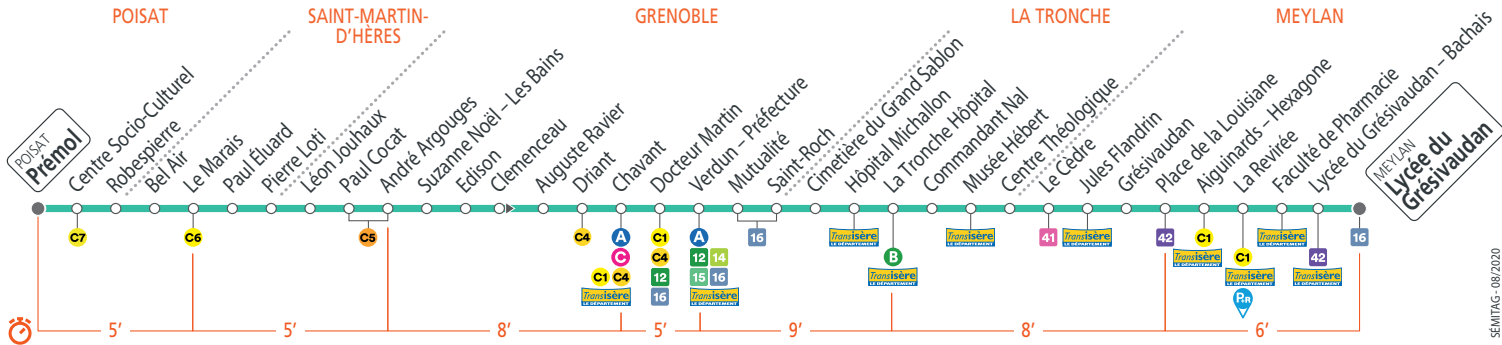

13

POISAT Prémol

MEYLAN Lycée du Grésivaudan

CALENDRIER À CONSULTER AVANT VOTRE DÉPLACEMENT Horaires et fréquences adaptés en fonction des périodes.

Juillet							Août						
L	M	M	J	V	S	D	L	M	M	J	V	S	D
5	6	7	8	9	10	11	2	3	4	5	6	7	8
12	13	14	15	16	17	18	9	10	11	12	13	14	15
19	20	21	22	23	24	25	16	17	18	19	20	21	22
26	27	28	29	30	31		23	24	25	26	27	28	29
							30	31					

SEMITAG - 08/2020

- . Tabac Presse - 9 pl. G. Brassens - Centre Socio-Culturel
- . Tabac Presse - 8 av. Marcel Cachin - Léon Jouhaux
- . Tabac Presse - 2 av. Jean Perrot - Driant
- . Bar Tabac - 9 pl. André Malraux - Chavant

- . Tabac Presse - 1 pl. de l'Etoile - Verdun - Préfecture
- . Tabac Presse - 2 rue C.Périer - Verdun - Préfecture
- . Tabac Presse - 4 rue Joseph Chanrion - Mutualité
- . Tabac Presse - 39 rue Aiguinards - Place de la Louisiane

- . Palais des Sports - Auguste Ravier
- . Mairie / Parc P. Mistral / Stade des Alpes - Grenoble Hôtel de Ville
- . Cimetière Grand Sablon - Cimetière du Grand Sablon
- . CHU Grenoble - La Tronche Hôpital