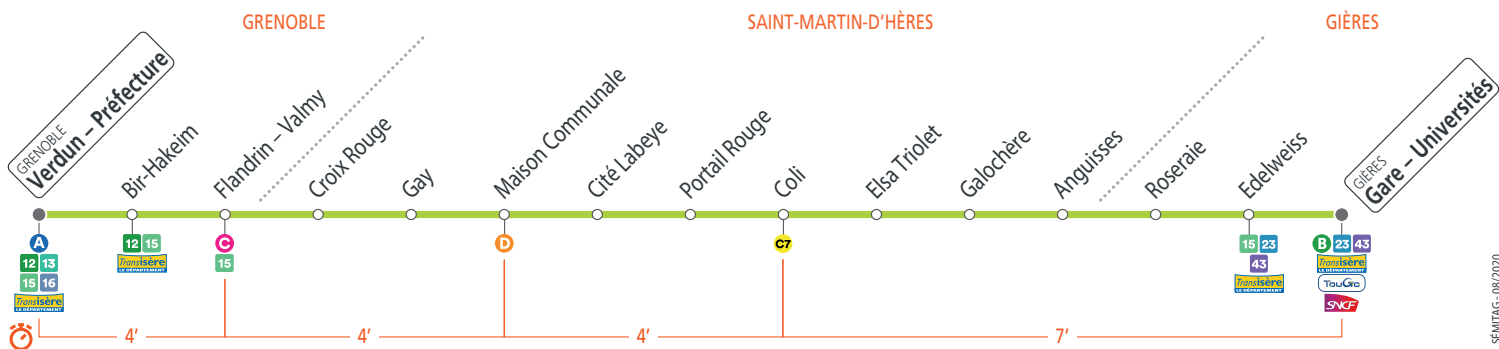

## GRENOBLE Verdun – Préfecture GIÈRES Gare – Universités

 **CALENDRIER À CONSULTER AVANT VOTRE DÉPLACEMENT** Horaires et fréquences adaptés en fonction des périodes.

Juillet							Août						
L	M	M	J	V	S	D	L	M	M	J	V	S	D
5	6	7	8	9	10	11	2	3	4	5	6	7	8
12	13	14	15	16	17	18	9	10	11	12	13	14	15
19	20	21	22	23	24	25	16	17	18	19	20	21	22
26	27	28	29	30	31		23	24	25	26	27	28	29
							30	31					

SEM/TAG - 08/2020

- . Tabac Presse - 1 pl. de l'Étoile - Verdun - Préfecture
- . Tabac Presse - 2 rue C. Périer - Verdun - Préfecture
- . Tabac Presse - 4 rue Joseph Chanrion - Bir-Hakeim
- . Tabac Presse - 47 av. Ambroise Croizat - Croix Rouge

- . Tabac Presse - 145 av. Ambroise Croizat - Cité Labeye
- . Tabac Presse - 205 av. Ambroise Croizat - Coli
- . Tabac Presse - 23 Grande Rue - Edelweiss

- . Gare de Gières - Gières Gare - Universités
- . Mairie de SMH / Polytech Grenoble - Maison Communale
- . Palais des Sports / Stade des Alpes - Flandrin - Valmy
- . Rectorat - Bir-Hakeim
- . Préfecture de l'Isère - Verdun - Préfecture