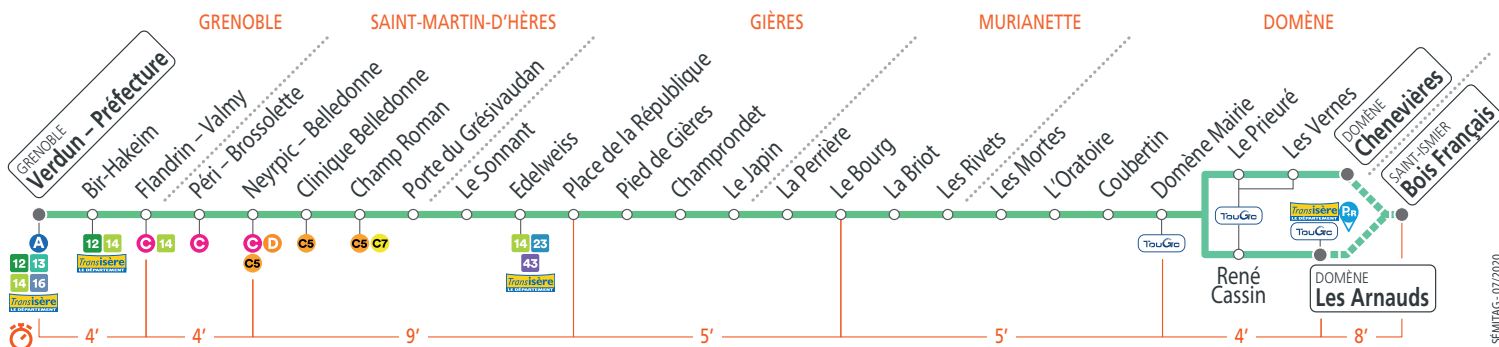

15

GRENOBLE Verdun – Préfecture DOMÈNE Les Arnauds • Chenevières

CALENDRIER À CONSULTER AVANT VOTRE DÉPLACEMENT Horaires et fréquences adaptés en fonction des périodes.

Le 1^{er} mai le réseau TAG ne fonctionne pas.

Juin					Juillet					Août				
L	M	M	J	V	L	M	M	J	V	L	M	M	J	V
				④ ⑤					④ ⑤					④ ⑤
				1					1					1
				2					2					2
				3					3					3
				4					4					4
				5	5	6	7	8	9	2	3	4	5	6
				6	10	11	12	13	14	7	8	9	10	11
				7	15	16	17	18	19	12	13	14	15	16
				8	20	21	22	23	24	17	18	19	20	21
				9	25	26	27	28	29	22	23	24	25	26
				10	30	31				27	28	29	30	31
				11										
				12										
				13										
				14										
				15										
				16										
				17										
				18										
				19										
				20										
				21										
				22										
				23										
				24										
				25										
				26										
				27										
				28										
				29										
				30										
				31										

- . Tabac Presse - 1 pl. de l'Étoile - Verdun - Préfecture
- . Tabac Presse - 2 rue C. Périer - Verdun - Préfecture
- . Tabac Presse - 4 rue Joseph Chanrion - Bir-Hakeim
- . Tabac Presse - 15 r P. Brossolette - Péri - Brossolette

- . Tabac Presse - 23 Grande Rue - Place de la République
- . Tabac Presse - 31 rue Jean Jaurès - Domène Mairie
- . Tabac Presse - 1 pl. A. Matussière - Domène Mairie

- . Gare de Gières - Edelweiss
- . Mairie de Gières - Place de la République
- . Clinique Belledonne - Clinique Belledonne
- . Palais des Sports / Stade des Alpes - Flandrin - Valmy
- . Préfecture de l'Isère - Verdun - Préfecture