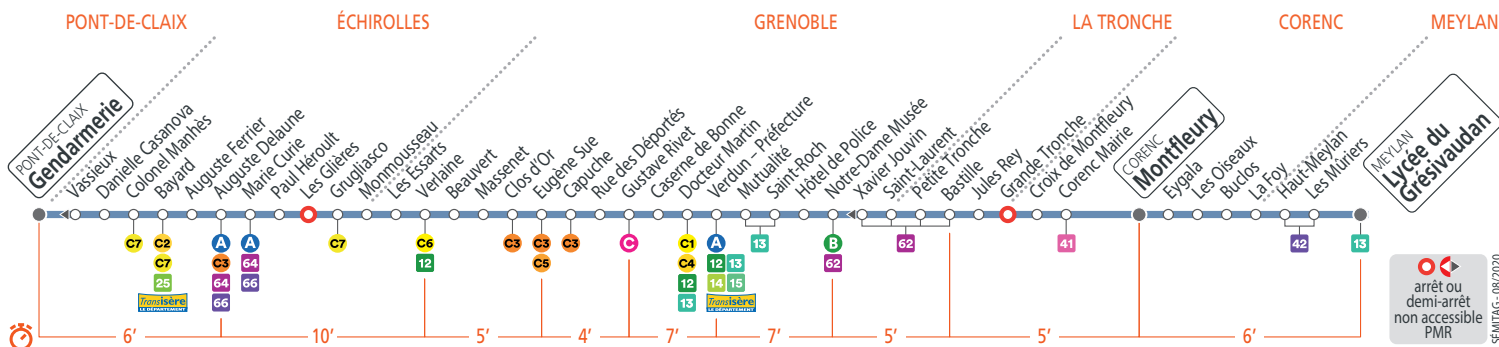

## PONT-DE-CLAIX Gendarmerie

### CORENC Montfleury •

arrêt ou demi-arrêt non accessible PMR

- Tabac Presse** - 32 av. D. Casanova - Danielle Casanova
- Tabac Presse** - 70 cours Jean Jaurès - Bayard
- Tabac Presse** - 1 rue René Lesage - Clos d'Or
- Tabac Presse** - 45 rue Stalingrad - Rue des Déportés
- Tabac Presse** - 32 bd Gambetta - Caserne de Bonne
- Tabac Presse** - 4 rue Joseph Chanrion - Mutualité
- Tabac Presse** - 32 bd M<sup>e</sup> Leclerc - Hôtel de Police
- Tabac Presse** - 2 pl. Notre Dame - Notre-Dame - Musée
- Tabac Presse** - 26 Grande Rue - Grande Tronche
- Tabac Presse** - 105 rue de l'Eygala - Montfleury
- Piscine, Stade et LEP du Clos d'Or** - Clos d'Or
- Caserne de Bonne** - Caserne de Bonne
- Musée de Grenoble** - Notre-Dame - Musée
- Préfecture de l'Isère** - Verdun - Préfecture
- Casemate** - Saint-Laurent