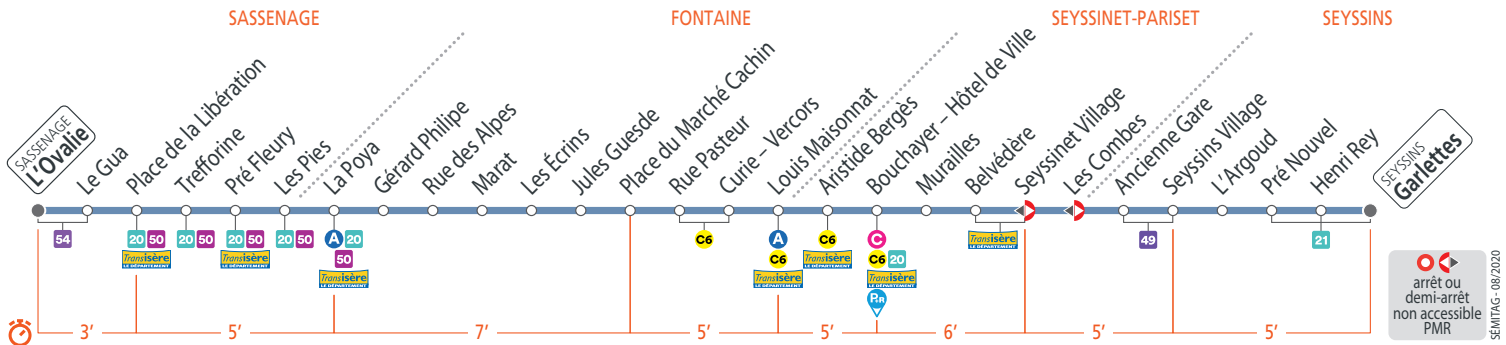

19

SASSENAGE L'Ovalie SEYSSINS Garlettes

 **CALENDRIER À CONSULTER AVANT VOTRE DÉPLACEMENT** Horaires et fréquences adaptés en fonction des périodes.

Juillet							Août						
L	M	M	J	V	S	D	L	M	M	J	V	S	D
5	6	7	8	9	10	11	2	3	4	5	6	7	8
12	13	14	15	16	17	18	9	10	11	12	13	14	15
19	20	21	22	23	24	25	16	17	18	19	20	21	22
26	27	28	29	30	31		23	24	25	26	27	28	29
							30	31					

- 
 - . Tabac Presse - 2 rue de l'Ovalie - Le Gua
 - . Tabac Presse - 2 rue des Pies - Les Pies
 - . Tabac Presse - 55 rue des Alpes - Rue des Alpes
 - . Bar Tabac - 128 B bd Joliot Curie - Charmettes
 - . Tabac Presse - 83 bd Joliot Curie - Rue Pasteur
- . Tabac Presse - 28 rue Alpignano - Louis Maisonnat
 - . Tabac Presse - 63 av. République - Seyssinet H. de Ville
 - . Tabac Presse - 8 rue Fauconnière - Murailles
 - . Tabac Presse - 37 rue du Moucherotte - Belvédère
-  **POUR ALLER A**
 - . Parc de L'Ovalie - L'Ovalie
 - . Théâtre en Rond - Place de la Libération
 - . Mairie de Sassenage - Place de la Libération
 - . Grottes de Sassenage - Place de la Libération