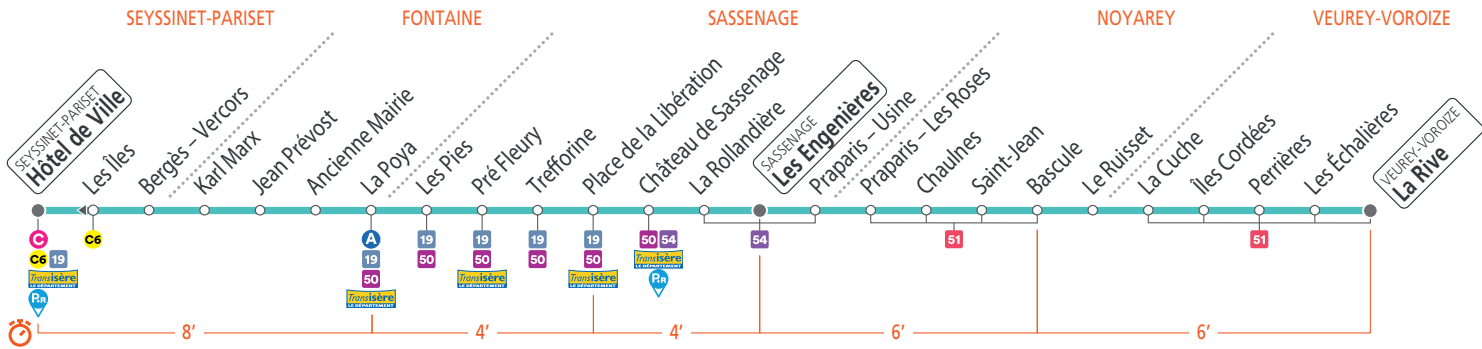

SEYSSINET-PARISSET Hôtel de Ville

SASSENAGE Les Engenières •

VEUREY-VOROIZE La Rive

CALENDRIER À CONSULTER AVANT VOTRE DÉPLACEMENT Horaires et fréquences adaptés en fonction des périodes.

Juillet							Août						
L	M	M	J	V	S	D	L	M	M	J	V	S	D
													1
5	6	7	8	9	10	11	2	3	4	5	6	7	8
12	13	14	15	16	17	18	9	10	11	12	13	14	15
19	20	21	22	23	24	25	16	17	18	19	20	21	22
26	27	28	29	30	31		23	24	25	26	27	28	29
							30	31					

SEM/TAG - 08/2020

. Tabac Presse - 63 av. République - Seyssinet H. de Ville
 . Tabac Presse - 37 rue Moucherotte - Bergès - Vercors
 . Tabac Presse - 113 av. Aristide Briand - Jean Prévost

. Tabac Presse - 2 rue des Pies - Les Pies
 . Tabac Presse - 2 rue de l'Ovalie - Château de Sassenage
 . Superette - 6 pl. Victor Jat - Le Ruisset

POUR ALLER À

. Mairie de Veurey-Voroize - La Rive
 . Château de Sassenage - Château de Sassenage
 . Théâtre en Rond - Place de la Libération
 . Mairie de Sassenage - Place de la Libération
 . Grottes de Sassenage - Place de la Libération