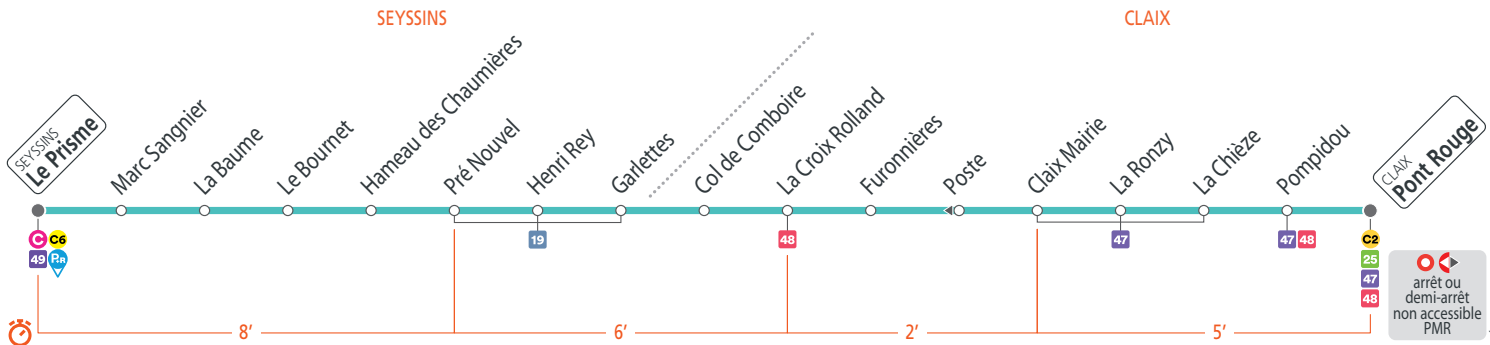

# SEYSSINS Le Prisme

## CLAIX Pont Rouge

**CALENDRIER À CONSULTER AVANT VOTRE DÉPLACEMENT** Horaires et fréquences adaptés en fonction des périodes.

Juillet							Août						
L	M	M	J	V	S	D	L	M	M	J	V	S	D
5	6	7	8	9	10	11	2	3	4	5	6	7	8
12	13	14	15	16	17	18	9	10	11	12	13	14	15
19	20	21	22	23	24	25	16	17	18	19	20	21	22
26	27	28	29	30	31		23	24	25	26	27	28	29
							30	31					

**. Tabac Presse** - 2 rue Louis Armand - Le Prisme  
**. Tabac Presse** - 6 pl. du Village - Seyssins Village

**. Tabac Presse** - 2 rue Beyle Stendhal - Claix Mairie  
**. Tabac Presse** - 9 pl. Jean Monnet - Pont Rouge

**POUR ALLER A**

- . Fort de Comboire** - Col de Comboire
- . Mairie de Claix** - Claix Mairie
- . Mairie de Seyssins** - Marc Sangnier
- . Salle Le Prisme** - Le Prisme

 **DU LUNDI AU SAMEDI EN ÉTÉ (DU 5 JUILLET AU 28 AOÛT 2021)** – les horaires indiqués peuvent varier en fonction des aléas de la circulation