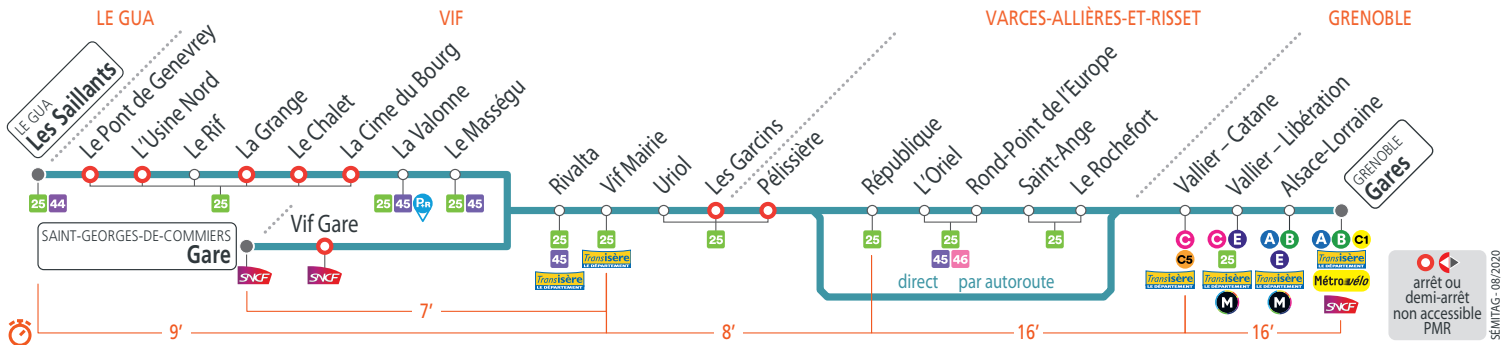

26

SAINT-GEORGES-DE-COMMIERS Gare • LE GUA Les Saillants GRENOBLE Gares

CALENDRIER À CONSULTER AVANT VOTRE DÉPLACEMENT Horaires et fréquences adaptés en fonction des périodes.

Juillet								Août							
L	M	M	J	V	⑥	⑦	⑧	L	M	M	J	V	⑥	⑦	⑧
								2	3	4	5	6	7	8	
12	13	14	15	16	17	18		9	10	11	12	13	14	15	
19	20	21	22	23	24	25		16	17	18	19	20	21	22	
26	27	28	29	30	31			23	24	25	26	27	28	29	
								30	31						

arrêt ou demi-arrêt non accessible PMR

Robis TAG

- . Tabac Presse - 1 rue de la Poste - Les Saillants
- . Bar Restaurant - 91 av. de la Gare - Rivalta
- . Tabac Presse - 1 rue Champollion - Vif Mairie

- . Tabac Presse - 9 av. Joliot Curie - République
- . Tabac Presse - 9 pl. Jean Monnet - Pont Rouge
- . Tabac Presse - 27 cours Libération - Vallier - Libération

POUR ALLER A

- . Mairie de Varces-Allières et Risset - République
- . L'Oriel - L'Oriel
- . CNS Quartier Reyniès Varces - Le Rochefort

SEMAINE EN ÉTÉ – les horaires indiqués peuvent varier en fonction des aléas de la circulation

JOUEZ LA COMPLÉMENTARITÉ !

Depuis les gares de Saint-Georges-de-Commiers et Vif, rejoignez la gare de Grenoble avec la ligne 26 ou la ligne TER Grenoble - Gap.

Tous les titres de transport TAG (hors Sur-Mesure TAG) sont valables sur les lignes TER dans la limite de la métropole.