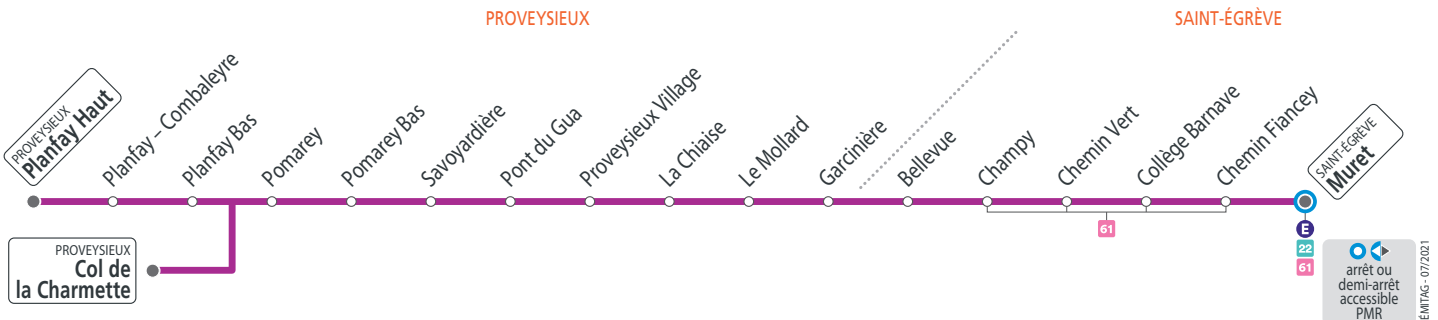

**DIRECTION** PROVEYSIEUX PLANFAY HAUT • COL DE LA CHARMETTE

 **TOUS LES JOURS** – les horaires indiqués peuvent varier en fonction des aléas de la circulation

					
<b>Muret</b>	<b>09 20</b>	<b>12 00</b>	<b>15 40</b>	<b>17 20</b>	<b>18 40</b>
Collège Barnave	09 23	12 03	15 43	17 23	18 43
Bellevue	09 28	12 08	15 48	17 28	18 48
Garcinière	09 30	12 10	15 50	17 30	18 50
Proveysieux Village	09 34	12 14	15 54	17 34	18 54
Pont du Gua	09 38	12 18	15 58	17 38	18 58
Pomarey	09 41	12 21	16 01	17 41	19 01
<b>Planfay Haut</b>	<b>12 26</b>	<b>16 06</b>	<b>17 46</b>	<b>19 06</b>	
<b>Col de la Charmette</b>	<b>09 56</b>				

**DIRECTION** SAINT-ÉGRÈVE MURET

 **TOUS LES JOURS** – les horaires indiqués peuvent varier en fonction des aléas de la circulation

				
<b>Col de la Charmette</b>				<b>16 25</b>
<b>Planfay Haut</b>	<b>07 00</b>	<b>10 15</b>	<b>12 55</b>	
Pomarey	07 05	10 20	13 00	16 40
Pont du Gua	07 08	10 23	13 03	16 43
Proveysieux Village	07 12	10 27	13 07	16 47
Garcinière	07 15	10 30	13 10	16 50
Bellevue	07 17	10 32	13 12	16 52
Collège Barnave	07 22	10 37	13 17	16 57
<b>Muret</b>	<b>07 25</b>	<b>10 40</b>	<b>13 20</b>	<b>17 00</b>

 **Voyager en groupe ?**  
Effectuez une demande  
d'autorisation préalable :  
[www.tag.fr/groupe](http://www.tag.fr/groupe)

**. Tabac Presse**  
3 route de Grenoble 38120 Saint-Égrève  
Arrêt Muret

**. Tabac Presse**  
8 place St Christophe 38120 Saint-Égrève  
Arrêt Muret