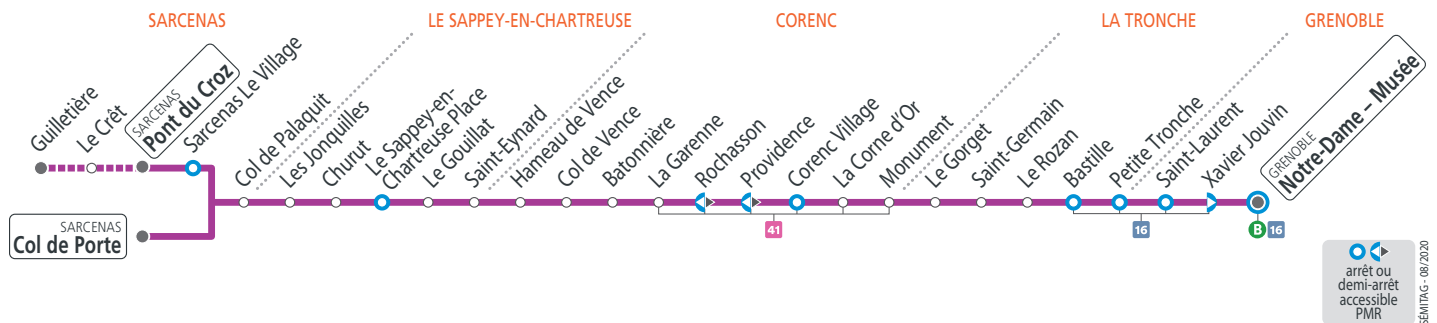

SAMEDIS – les horaires indiqués peuvent varier en fonction des aléas de la circulation

Notre-Dame - Musée	08 10 10 00	11 20	15 00	16 30	17 50
Bastille	08 14 10 04	11 24	15 04	16 34	17 54
Monument	08 19 10 09	11 29	15 09	16 39	17 59
Corenc Village	08 21 10 11	11 31	15 11	16 41	18 01
La Garenne	08 25 10 15	11 35	15 15	16 45	18 05
Col de Vence	08 28 10 18	11 38	15 18	16 48	18 08
Le Sappey-en-Ch. Place	08 34 10 24	10 27 11 44	11 47 15 24	15 27 16 54	16 57 18 14 18 17
Col de Palaquit	08 41 10 31	10 32 11 51	11 52 15 31	15 32 17 01	17 02 18 21 18 22
Pont du Croz	10 34	11 54	15 34	17 04	18 24
Guillettère	10 36	11 56	15 36	17 06	18 26
Col de Porte	08 45 10 35	11 55	15 35	17 05	18 25

DIMANCHES ET JOURS FÉRIÉS – les horaires indiqués peuvent varier en fonction des aléas de la circulation

Notre-Dame - Musée	08 10 10 00 11 20 15 00 16 30 17 50
Bastille	08 14 10 04 11 24 15 04 16 34 17 54
Monument	08 19 10 09 11 29 15 09 16 39 17 59
Corenc Village	08 21 10 11 11 31 15 11 16 41 18 01
La Garenne	08 25 10 15 11 35 15 15 16 45 18 05
Col de Vence	08 28 10 18 11 38 15 18 16 48 18 08
Le Sappey-en-Ch. Place	08 34 10 24 11 44 15 24 16 54 18 14
Col de Palaquit	08 41 10 31 11 51 15 31 17 01 18 21
Col de Porte	08 45 10 35 11 55 15 35 17 05 18 25

VÉLOS ADMIS
sous réserve de place
disponible
sauf horaires
sur réservation

Voyager en groupe ?
Effectuez une demande
d'autorisation préalable :
www.tag.fr/groupe

Tabac Presse
26 Grande Rue 38700 La Tronche
Arrêt Bastille

Tabac Presse
1 rue de Lionne 38000 Grenoble
Arrêt Notre-Dame - Musée

HORAIRES SUR RÉSERVATION
indiqués par le symbole 📞.
Réservation 24h/24 jusqu'à 2 heures avant votre
déplacement, sur tag.fr ou au **04 38 70 38 70**.

Faites signe au conducteur
à l'approche du bus

TAG.fr Toute l'information et toutes
les solutions de mobilités.

04 38 70 38 70
AlloTAG, Infotrafic
et réservation services Flexo

mobilités-m.fr
Téléchargez sur
l'App Store Google Play