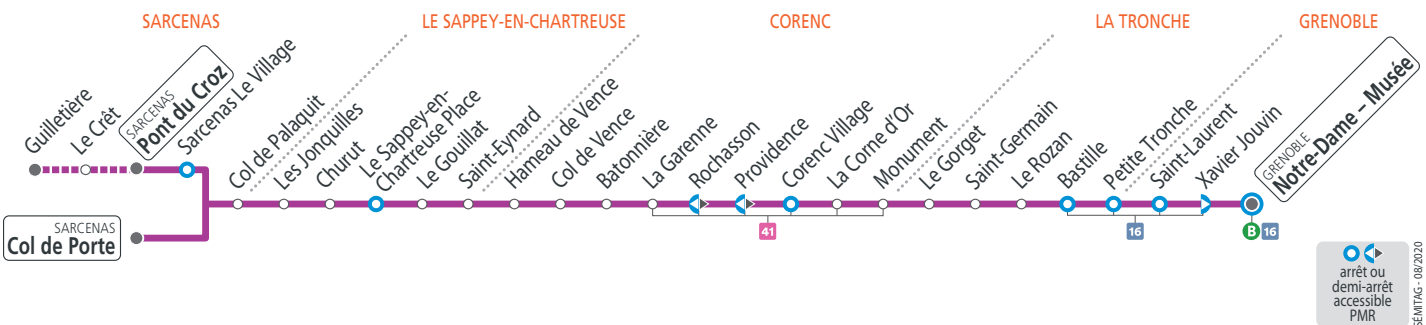

Col de Porte	09 00	13 15	15 45	17 10	18 30
Pont du Croz	07 00	07 40			
Col de Palaquit	07 03	07 43	09 04	13 19	15 49
Le Sappey-en-Ch. Place	07 09	07 49	09 10	13 25	15 55
Col de Vence	07 15	07 55	09 16	13 31	16 01
La Garenne	07 19	07 59	09 20	13 35	16 05
Corenc Village	07 22	08 02	09 23	13 38	16 08
Monument	07 24	08 04	09 25	13 40	16 10
Bastille	07 29	08 09	09 30	13 45	16 15
Notre-Dame - Musée	07 33	08 13	09 34	13 49	16 19

SAMEDIS – les horaires indiqués peuvent varier en fonction des aléas de la circulation

Col de Porte	09 00	10 40	13 15	15 45	17 10	18 30
Guillettère	08 57	10 37	13 12			
Pont du Croz	08 59	10 39	13 14			
Col de Palaquit	09 02	09 04	10 42	10 44	13 17	13 19
Le Sappey-en-Ch. Place	09 06	09 09	10 46	10 49	13 21	13 24
Col de Vence	09 14	09 14	10 54	10 54	13 29	13 29
La Garenne	09 17	09 17	10 57	10 57	13 32	13 32
Corenc Village	09 19	09 19	10 59	10 59	13 34	13 34
Monument	09 21	09 21	11 01	11 01	13 36	13 36
Bastille	09 26	09 26	11 06	11 06	13 41	13 41
Notre-Dame - Musée	09 30	11 10	13 45	16 15	17 40	19 00

DIMANCHES ET JOURS FÉRIÉS – les horaires indiqués peuvent varier en fonction des aléas de la circulation

Col de Porte	09 00	10 40	13 15	15 45	17 10	18 30
Col de Palaquit	09 04	10 44	13 19	15 49	17 14	18 34
Le Sappey-en-Ch. Place	09 09	10 49	13 24	15 54	17 19	18 39
Col de Vence	09 14	10 54	13 29	15 59	17 24	18 44
La Garenne	09 17	10 57	13 32	16 02	17 27	18 47
Corenc Village	09 19	10 59	13 34	16 04	17 29	18 49
Monument	09 21	11 01	13 36	16 06	17 31	18 51
Bastille	09 26	11 06	13 41	16 11	17 36	18 56
Notre-Dame - Musée	09 30	11 10	13 45	16 15	17 40	19 00

Tabac Presse
26 Grande Rue 38700 La Tronche
Arrêt Bastille

Tabac Presse
1 rue de Lionne 38000 Grenoble
Arrêt Notre-Dame – Musée

HORAIRES SUR RÉSERVATION

indiqués par le symbole ☎.

Réservation 24h/24 jusqu'à 2 heures avant votre déplacement, sur tag.fr ou au **04 38 70 38 70**.

Faites signe au conducteur à l'approche du bus

TAG.fr Toute l'information et toutes les solutions de mobilités.

04 38 70 38 70
AlloTAG, Infotrafic et réservation services Flexo

mobilités-m.fr
Téléchargez sur l'App Store et Google Play